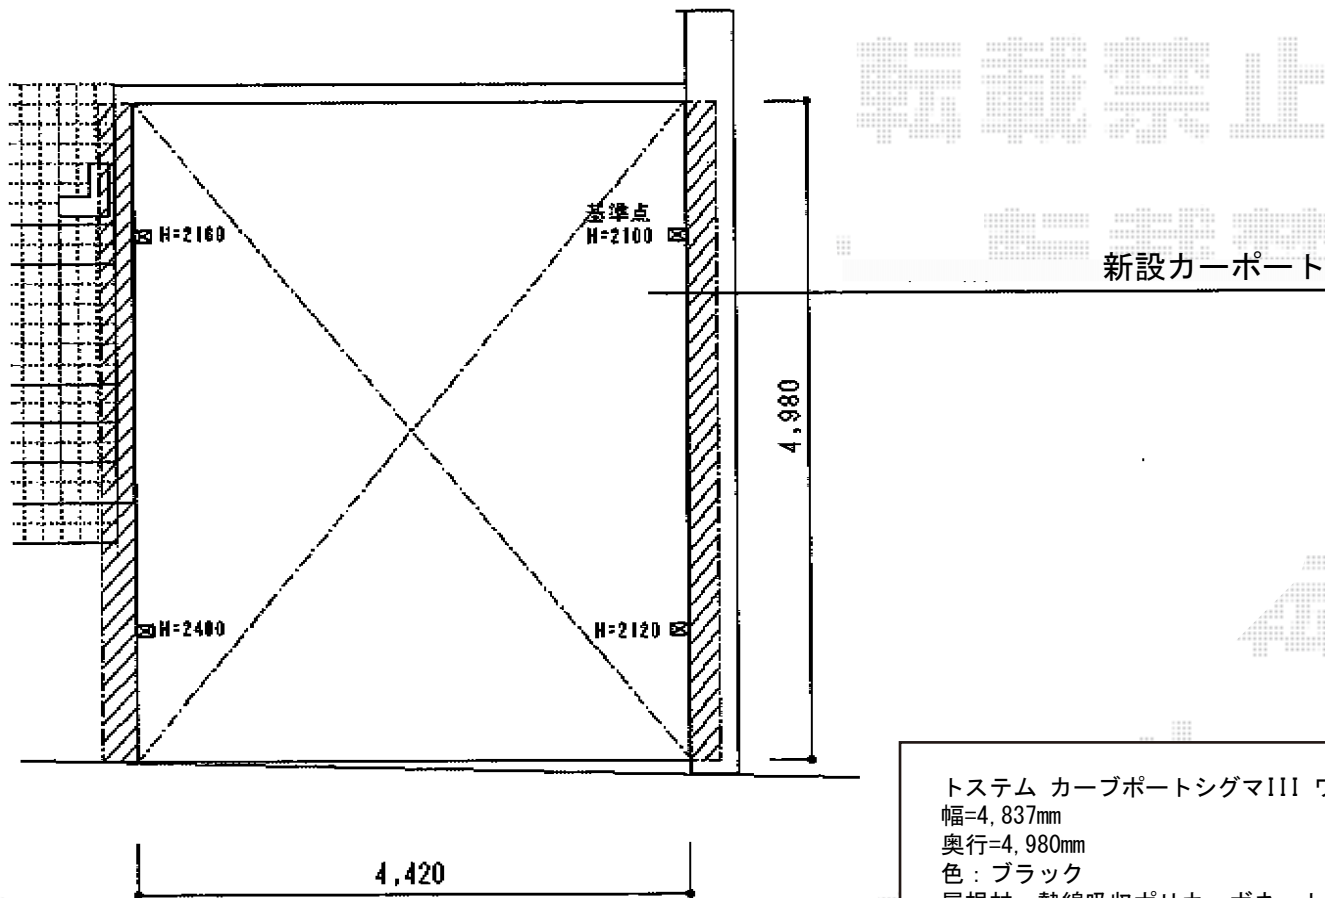

カーブポートシグマIII ワイド 積雪~30cm対応

トステム カーブポートシグマIII ワイド 積雪~30cm対応
幅=4,837mm
奥行=4,980mm
色：ブラック
屋根材：熱線吸収ポリカーボネート（ライトブルーマット調）
柱仕様：ロング柱23仕様（有効高 約2,300mm）

現場状況や作図制限により概略図の内容と多少の違いが生じることがございます。
施工時は、現場優先とさせて頂きたく思いますので、お立会い頂き、
最終のご指示のほど、何卒、宜しくお願い致します。