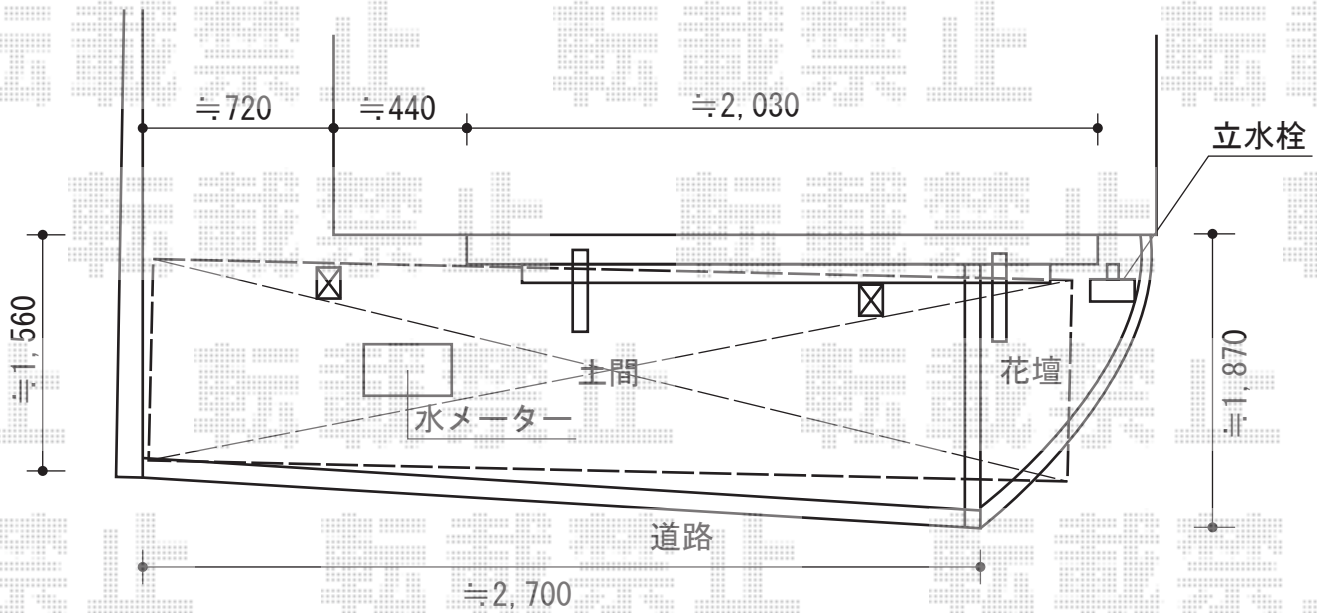

マイリッシュ 前下がり 積雪～20cm対応 <逆勾配>

三協アルミ マイリッシュ 前下がり 積雪～20cm対応 <逆勾配>
 間口=1,862mm
 奥行=2,937mm
 色：アーバングレー
 屋根材：【仮】ポリカーボネート（ブルースモーク）
 柱仕様：H25（有効高 約2,500mm）

現場状況や作図制限により概略図の内容と多少の違いが生じることがございます。
 施工時は、現場優先とさせて頂きたく思いますので、お立会い頂き、
 最終のご指示のほど、何卒、宜しくお願い致します。