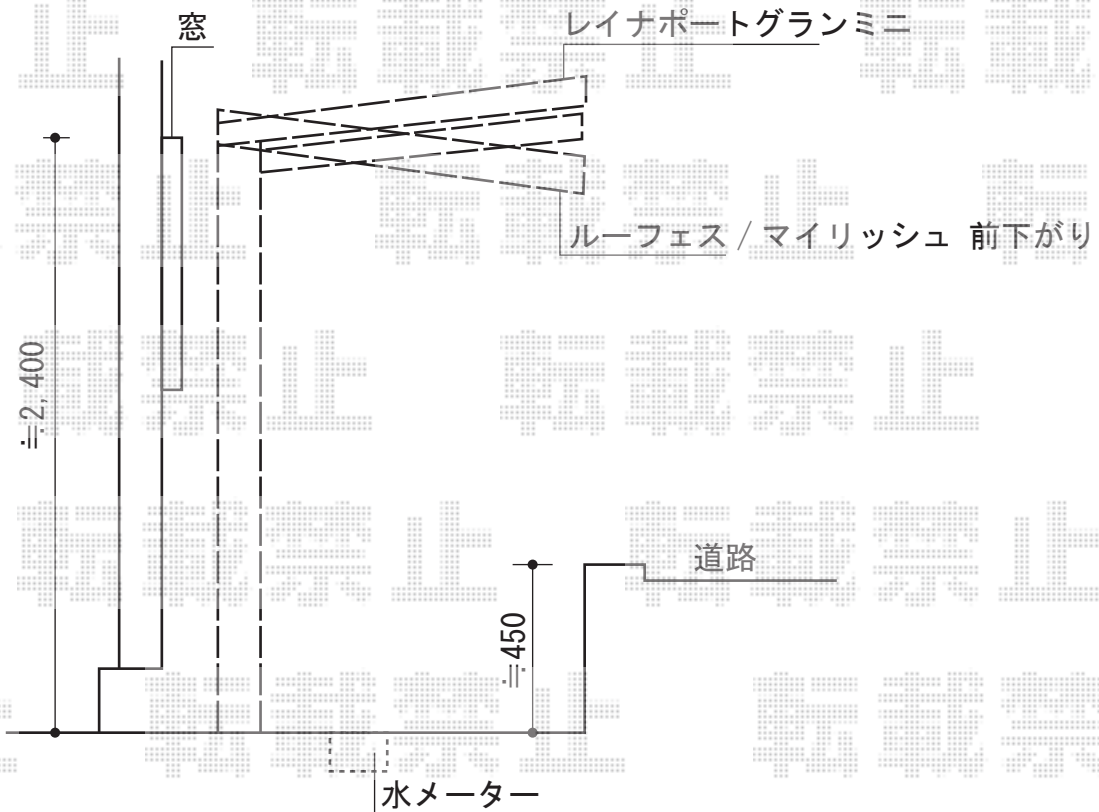

マイリッシュ 前下がり 積雪～20cm対応 <逆勾配>

三協アルミ マイリッシュ 前下がり 積雪～20cm対応 <逆勾配>
 間口=1,862mm
 奥行=2,937mm
 色：アーバングレー
 屋根材：【仮】ポリカーボネート（ブルースモーク）
 柱仕様：H25（有効高 約2,500mm）

現場状況や作図制限により概略図の内容と多少の違いが生じることがございます。
 施工時は、現場優先とさせて頂きたく思いますので、お立会い頂き、
 最終のご指示のほど、何卒、宜しくお願い致します。