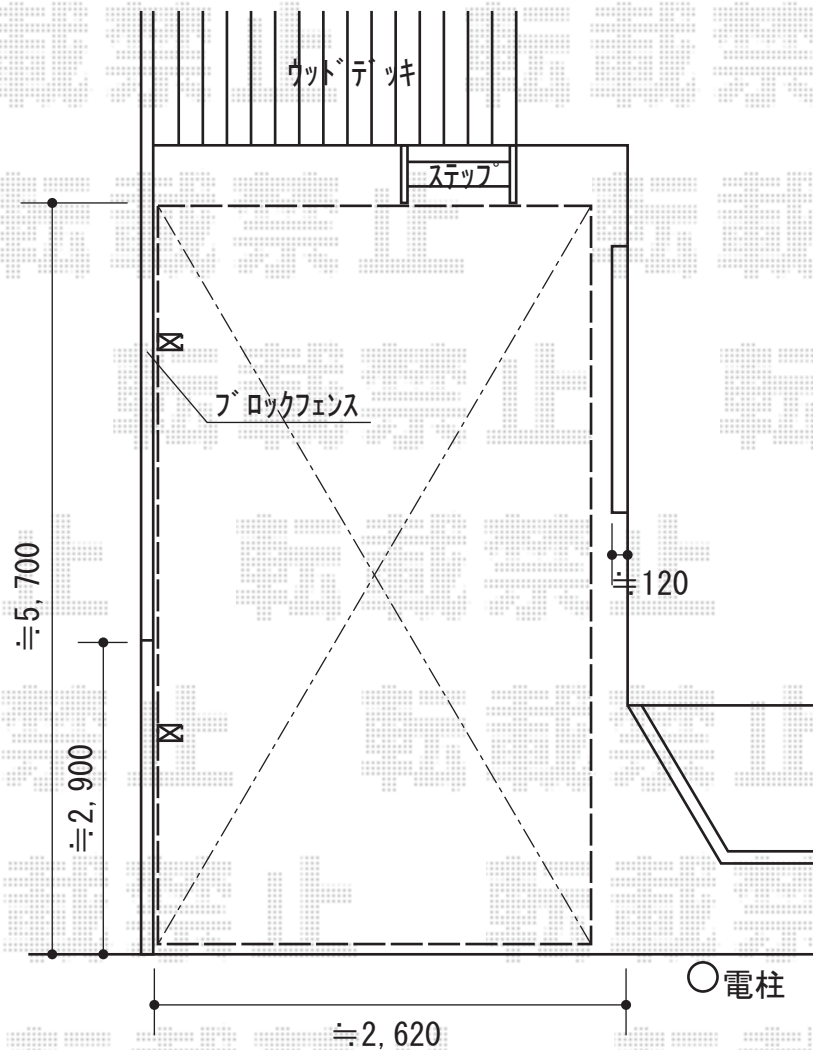

カーブポートシグマIII 積雪～30cm対応

トステム カーブポートシグマIII 積雪～30cm対応
幅=2,401mm
奥行=5,686mm
色：ホワイト
屋根材：ガリレポリカ（クリアマット・すりガラス調）
柱仕様：ロング柱23仕様（有効高 約2,300mm）

現場状況や作図制限により概略図の内容と多少の違いが生じることがございます。
施工時は、現場優先とさせて頂きたく思いますので、お立会い頂き、
最終のご指示のほど、何卒、宜しくお願い致します。