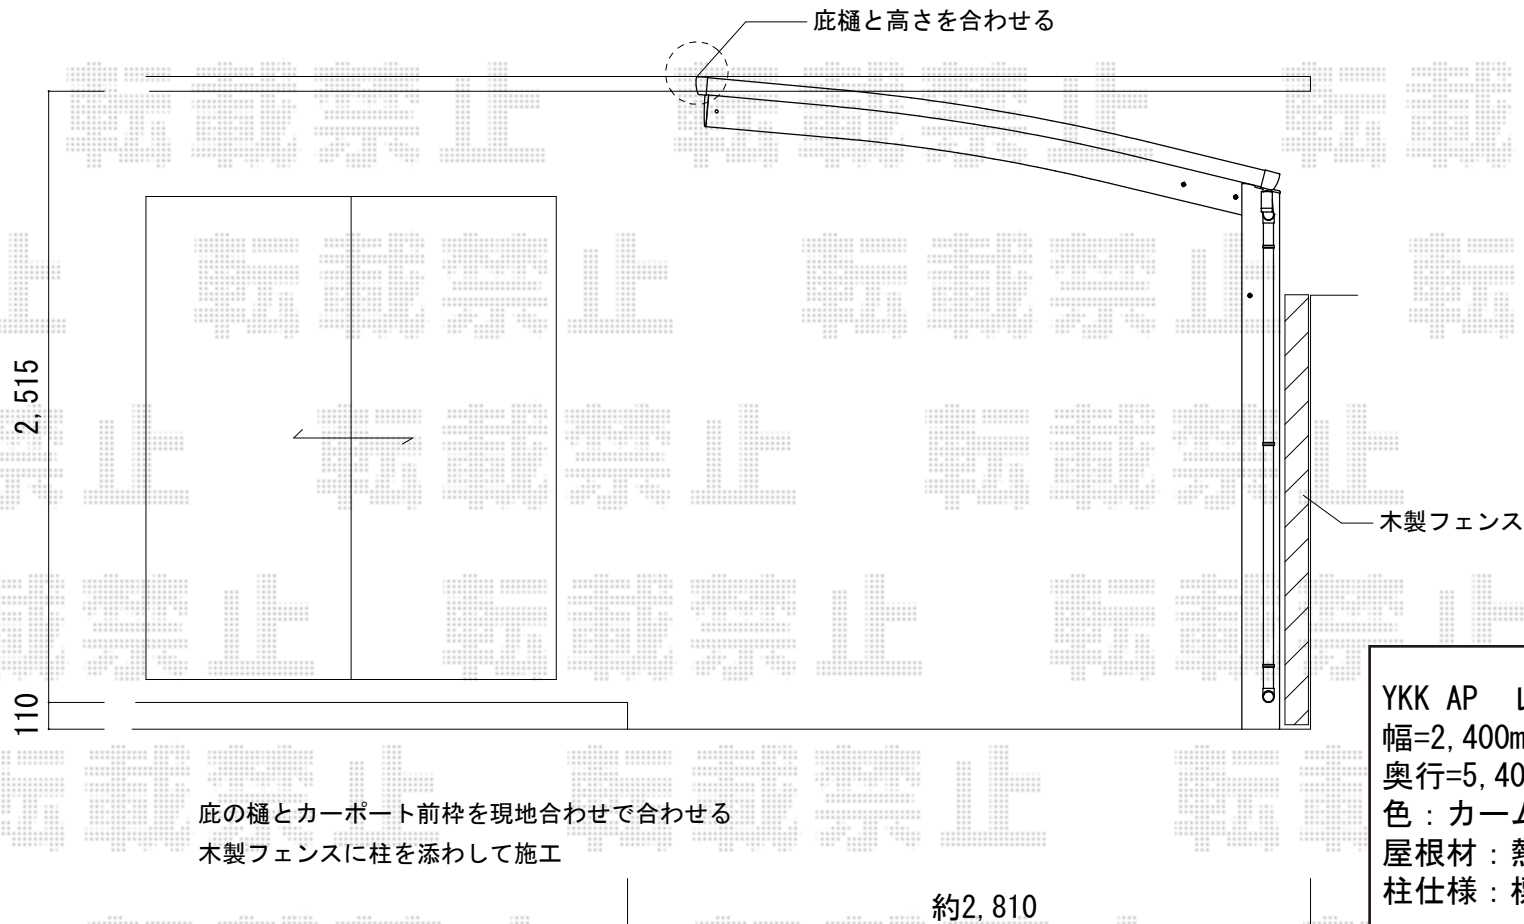

レイナポート 積雪～20cm対応

YKK AP レイナポート 積雪～20cm対応
幅=2,400mm
奥行=5,400mm
色：カームブラック
屋根材：熱線遮断ポリカーボネート(トーマイマット)
柱仕様：標準柱仕様 (有効高 約2,000mm)

現場状況や作図制限により概略図の内容と多少の違いが生じることがございます。
施工時は、現場優先とさせて頂きたく思いますので、お立会い頂き、
最終のご指示のほど、何卒、宜しくお願い致します。