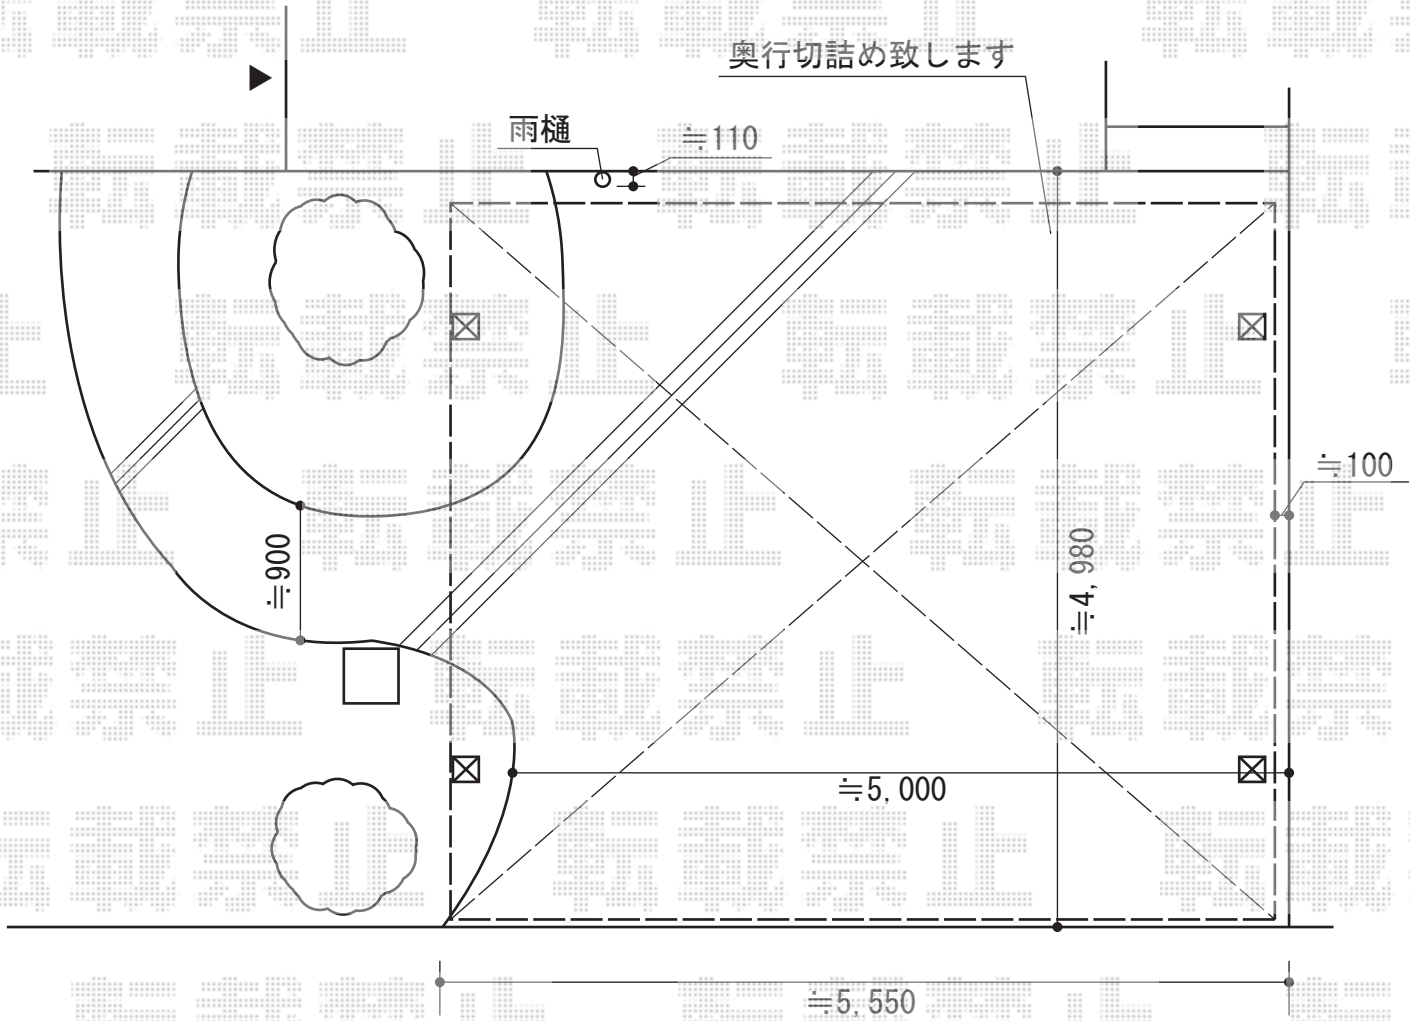

レイナツインポートグラン 積雪~20cm対応

YKK AP レйнаツインポートグラン 積雪~20cm対応
幅=5,392mm
奥行=5,052mm
色：プラチナステン
屋根材：熱線遮断ポリカーボネート(トーマイマット)
柱仕様：標準柱仕様(有効高 約2,000mm)

現場状況や作図制限により概略図の内容と多少の違いが生じることがございます。
施工時は、現場優先とさせて頂きたく思いますので、お立会い頂き、
最終のご指示のほど、何卒、宜しくお願い致します。