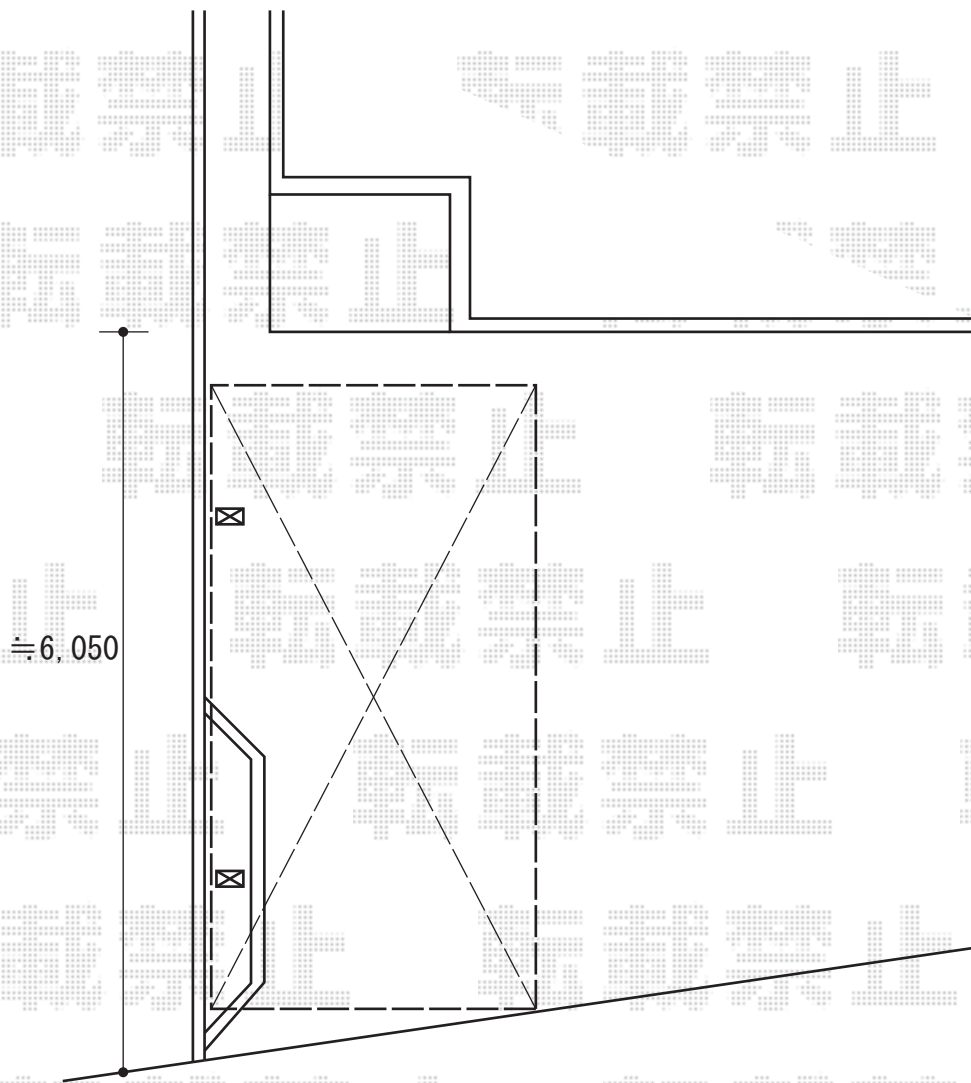

## カーブポートシグマIII 積雪～30cm対応

トステム カーブポートシグマIII 積雪～30cm対応

幅= 2,701mm

奥行= 4,980mm

色： シャイングレー

屋根材： 熱線吸収アクアポリカーボネート（ライトブルー）

柱仕様： ロング柱23仕様（有効高 約2,300mm）

トステム カーブポートシグマIII 着脱式サポート

柱仕様： ロング柱23仕様

色： シャイングレー

数量： 2セット

現場状況や作図制限により概略図の内容と多少の違いが生じることがございます。  
施工時は、現場優先とさせて頂きたく思いますので、お立会い頂き、  
最終のご指示のほど、何卒、宜しくお願い致します。

EX-SHOP  
HTTP://WWW.EX-SHOP.NET

担当：竹下