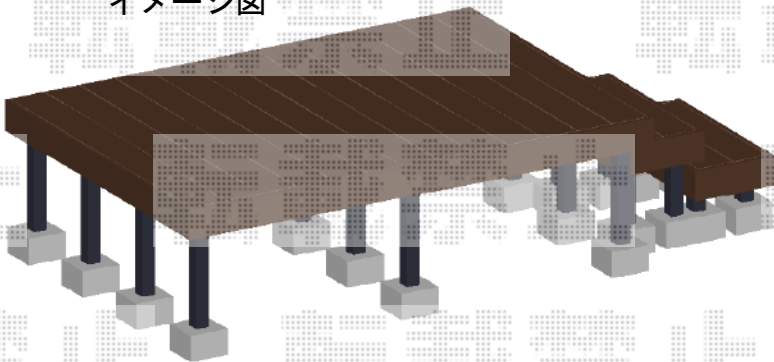

リウッドデッキ 200 + 独立式 リウッドステップ2型

イメージ図

YKK AP リウッドデッキ 200

間口=1.5間 (2,651mm)

出幅=6尺 (1,820mm)

色：床板 レッドブラウン/束柱 【仮】カームブラック

床板：縦貼り

束柱：Tタイプ (400~500mm)

YKK AP 独立式 リウッドステップ2型

段数：2段

色：床板 レッドブラウン/束柱 【仮】カームブラック

現場状況や作図制限により概略図の内容と多少の違いが生じることがございます。
施工時は、現場優先とさせていただきますので、お立会い頂き、
最終のご指示のほど、何卒、宜しくお願い致します。

EX-SHOP
HTTP://WWW.EX-SHOP.NET

担当：西村

全ての著作権は、エクスショップに帰属します。当社とのお取引目的外の使用・複製・転載禁止となっております。