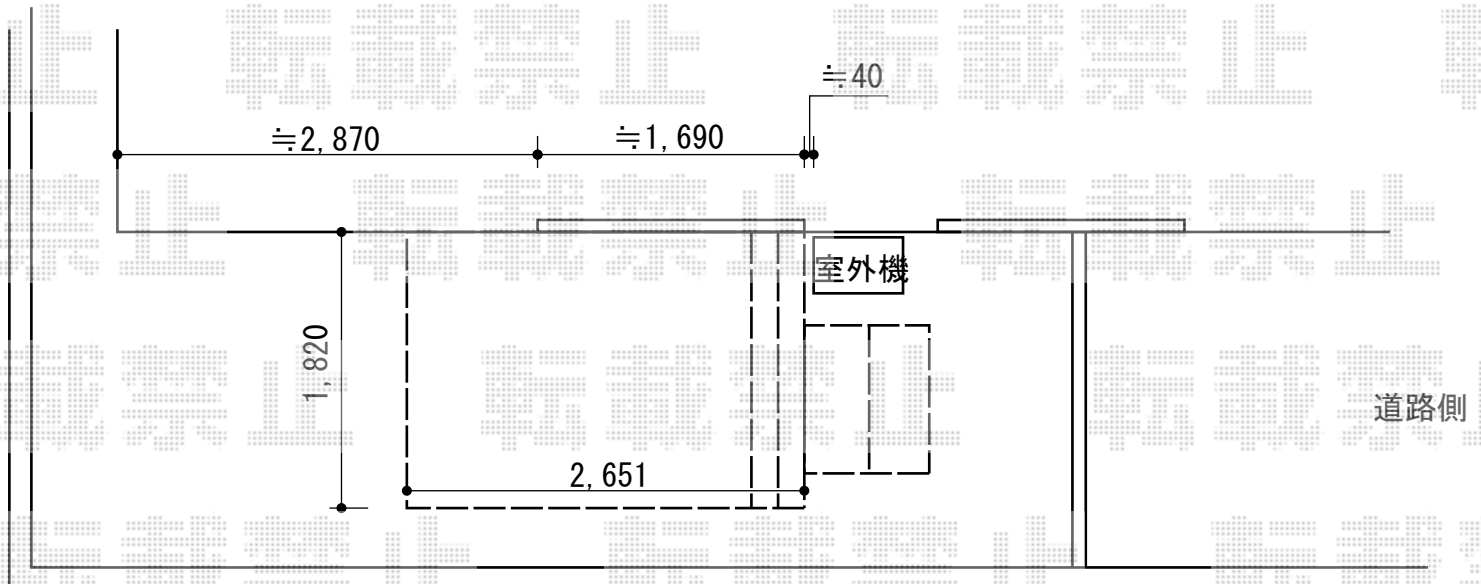

リウッドデッキ 200 + 独立式 リウッドステップ2型

イメージ図

YKK AP リウッドデッキ 200

間口=1.5間 (2,651mm)

出幅=6尺 (1,820mm)

色：床板 レッドブラウン/束柱 【仮】カームブラック

床板：縦貼り

束柱：Tタイプ (400~500mm)

YKK AP 独立式 リウッドステップ2型

段数：2段

色：床板 レッドブラウン/束柱 【仮】カームブラック

現場状況や作図制限により概略図の内容と多少の違いが生じることがございます。
施工時は、現場優先とさせていただきますので、お立会い頂き、
最終のご指示のほど、何卒、宜しくお願い致します。

EX-SHOP
HTTP://WWW.EX-SHOP.NET

担当：西村

全ての著作権は、エクスショップに帰属します。当社とのお取引目的外の使用・複製・転載禁止となっております。