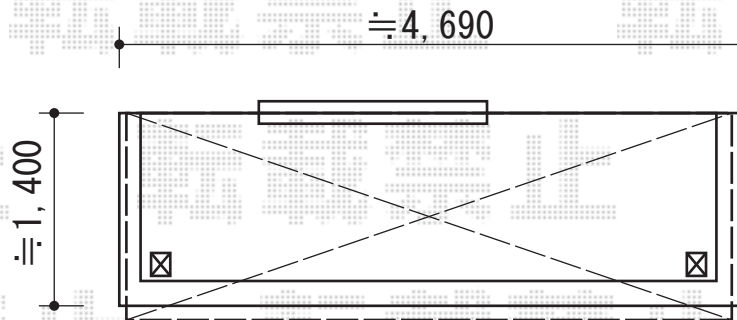

ライザーテラスII R型 屋根タイプ 単体 積雪～20cm対応

トステム ライザーテラスII R型 屋根タイプ 単体 積雪～20cm対応  
間口=関東間2.5間通し (柱芯々4,350mm 屋根幅4,570mm)

出幅=5尺 (1,485mm)

色：シャイングレー

屋根材：ポリカーボネート (ブルースモーク)

柱仕様：柱奥行移動タイプ (柱2本)

施工方法：上止め仕様

柱固定部品仕様：中間用×2