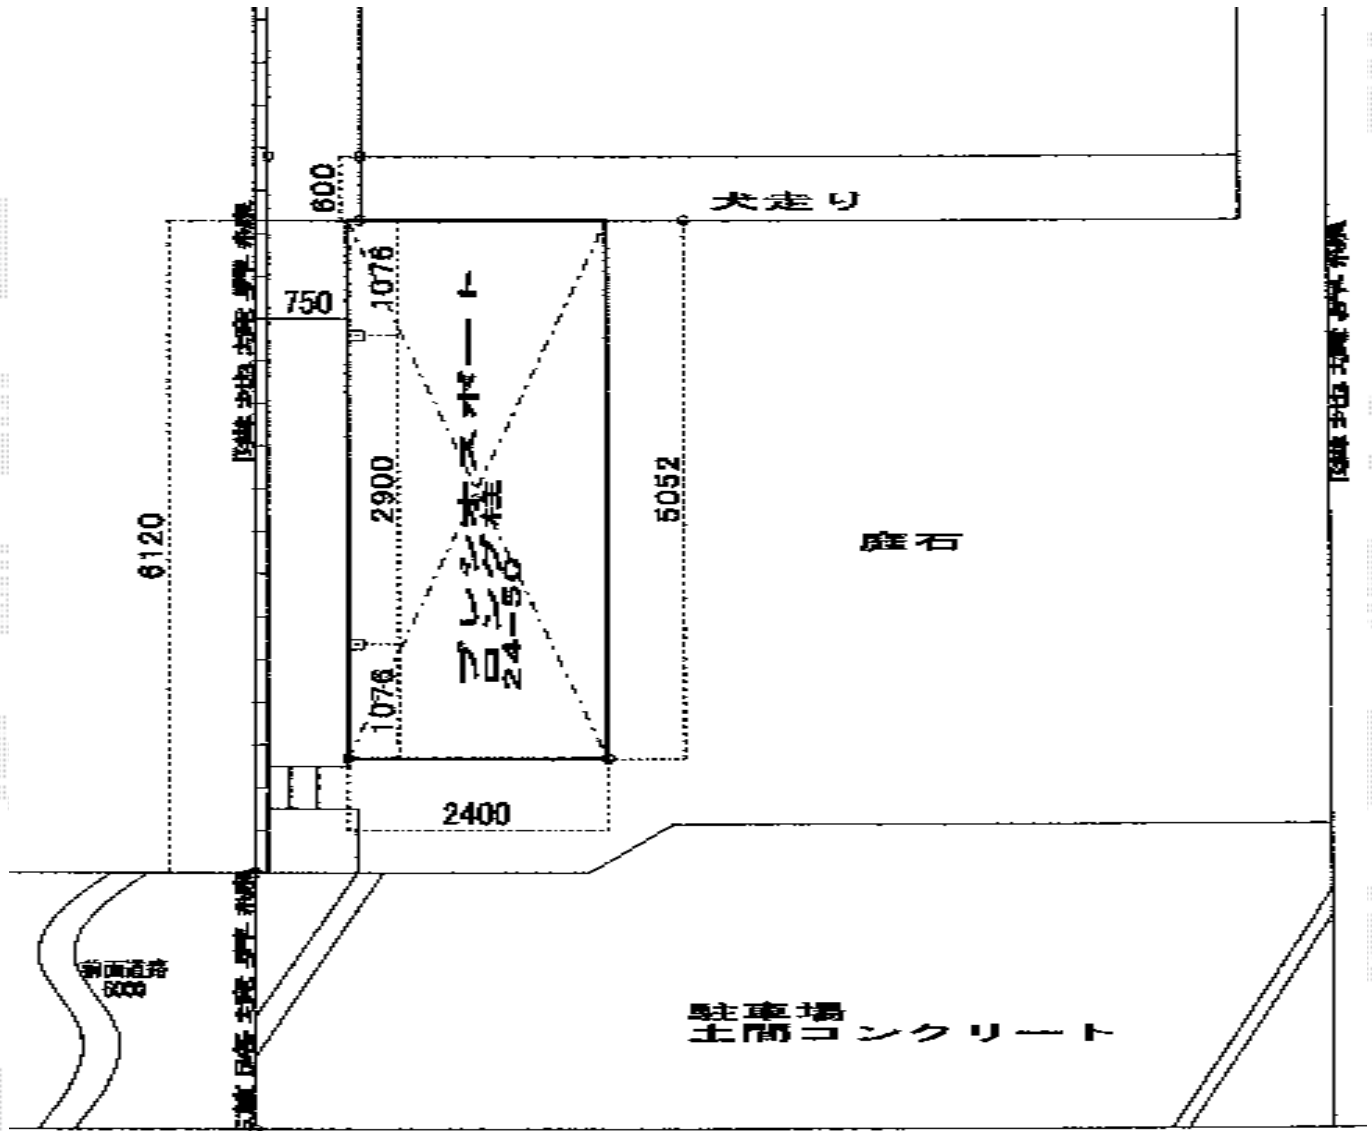

プレシオスポート 積雪～20cm対応

Value Select プレシオスポート 積雪～20cm対応
幅=2,400mm
奥行=5,052mm
色：ノーブルステン
屋根材：ポリカーボネート（ガラスマット）
柱仕様：ハイルーフ柱仕様（有効高 約2,250mm）

現場状況や作図制限により概略図の内容と多少の違いが生じることがございます。
施工時は、現場優先とさせて頂きたく思いますので、お立会い頂き、
最終のご指示のほど、何卒、宜しくお願い致します。