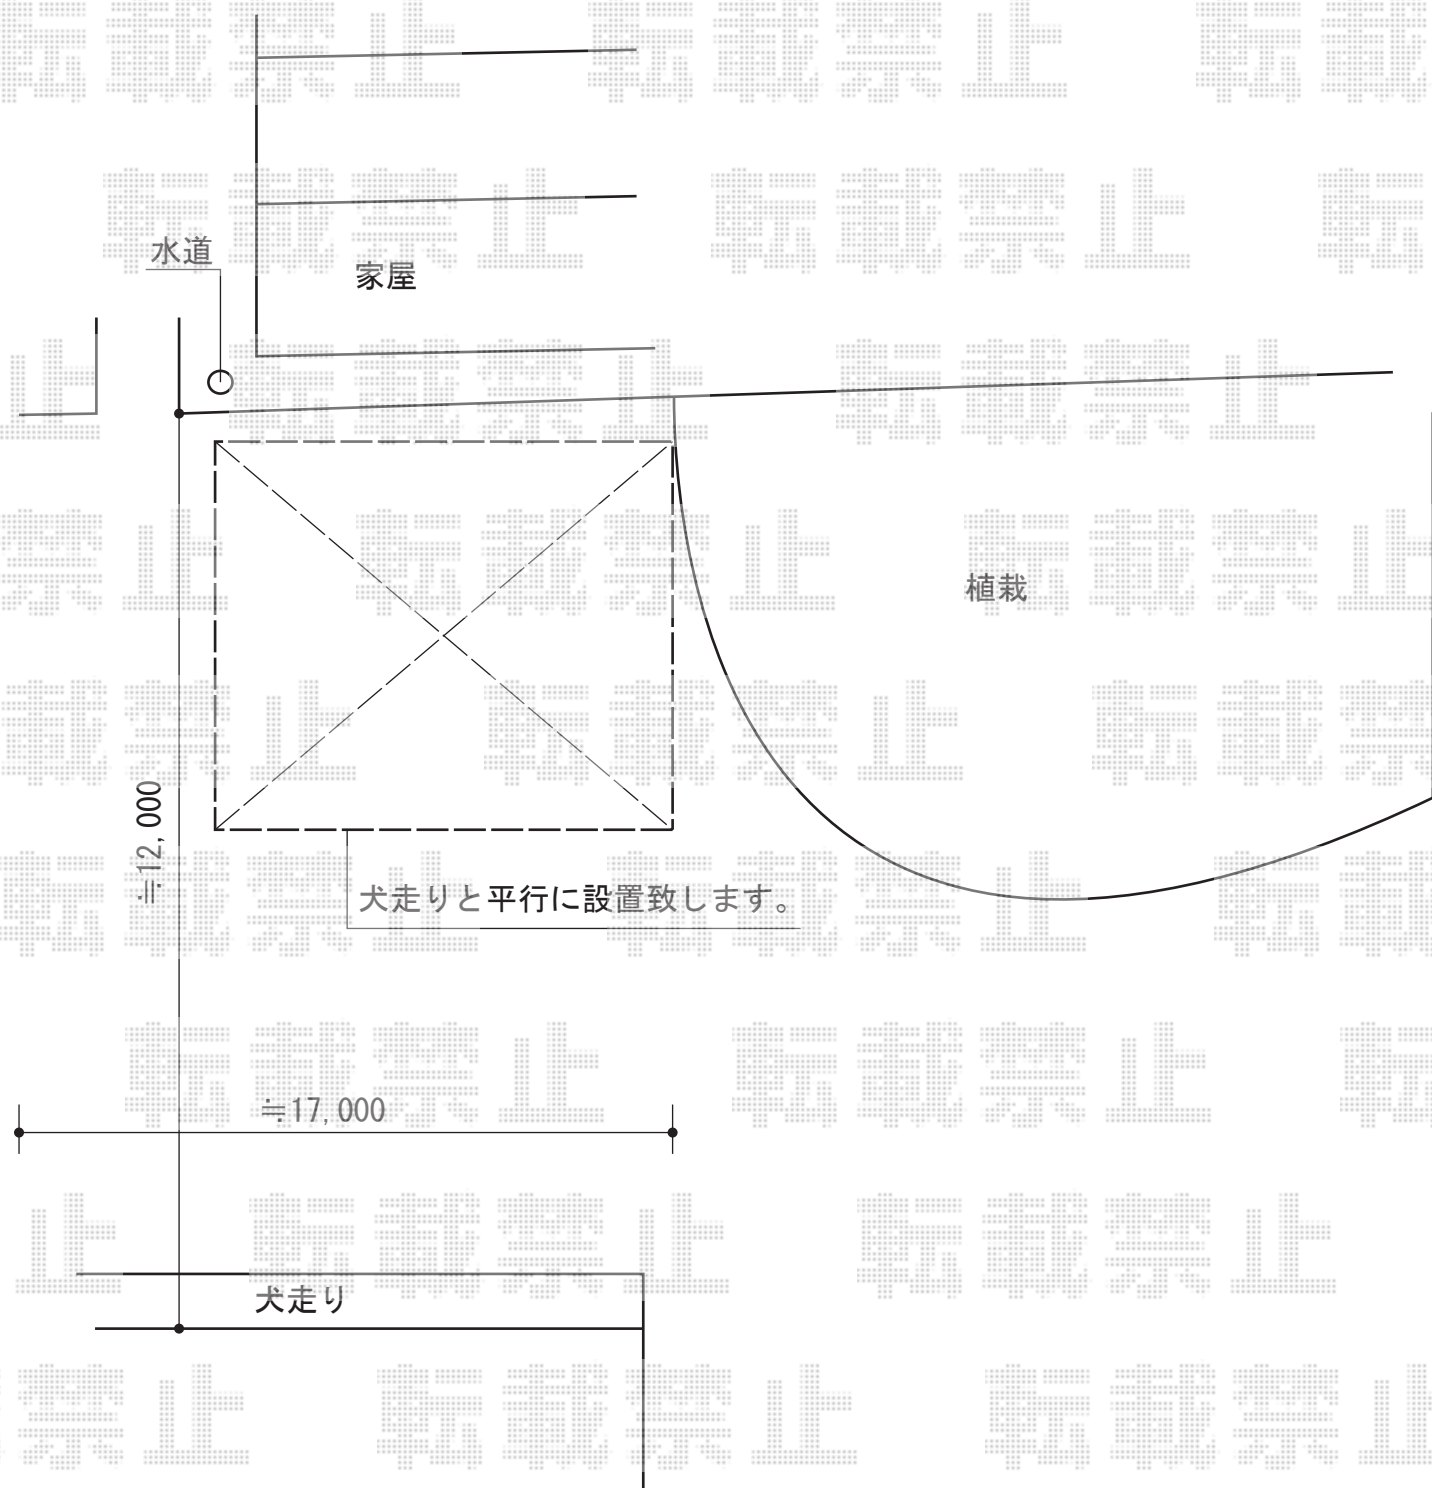

レイナツインポートグラン 積雪～20cm対応

YKK AP レйнаツインポートグラン 積雪～20cm対応

幅= 5,983mm

奥行= 5,052mm

色： プラチナステン

屋根材： 熱線遮断ポリカーボネート（アースブルーマット調）

柱仕様： 標準柱仕様（有効高 約2,000mm）

オプション： 枯葉よけネット

現場状況や作図制限により概略図の内容と多少の違いが生じることがございます。
施工時は、現場優先とさせて頂きたく思いますので、お立会い頂き、
最終のご指示のほど、何卒、宜しくお願い致します。

EX-SHOP
HTTP://WWW.EX-SHOP.NET

担当：竹下