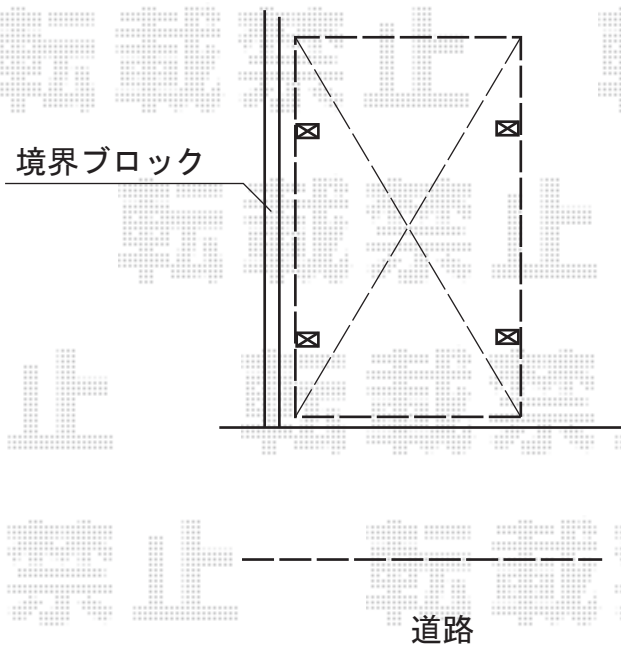

レイナワンポートZ 積雪～20cm対応

YKK AP レイナワンポートZ 積雪～20cm対応

幅=3,034mm

奥行=5,052mm

色：プラチナステン

屋根材：熱線遮断ポリカーボネート（アースブルーマット調）

柱仕様：ハイルーフ柱仕様（有効高 約2,300mm）

現場状況や作図制限により概略図の内容と多少の違いが生じることがございます。
施工時は、現場優先とさせて頂きたく思いますので、お立会い頂き、
最終のご指示のほど、何卒、宜しくお願い致します。