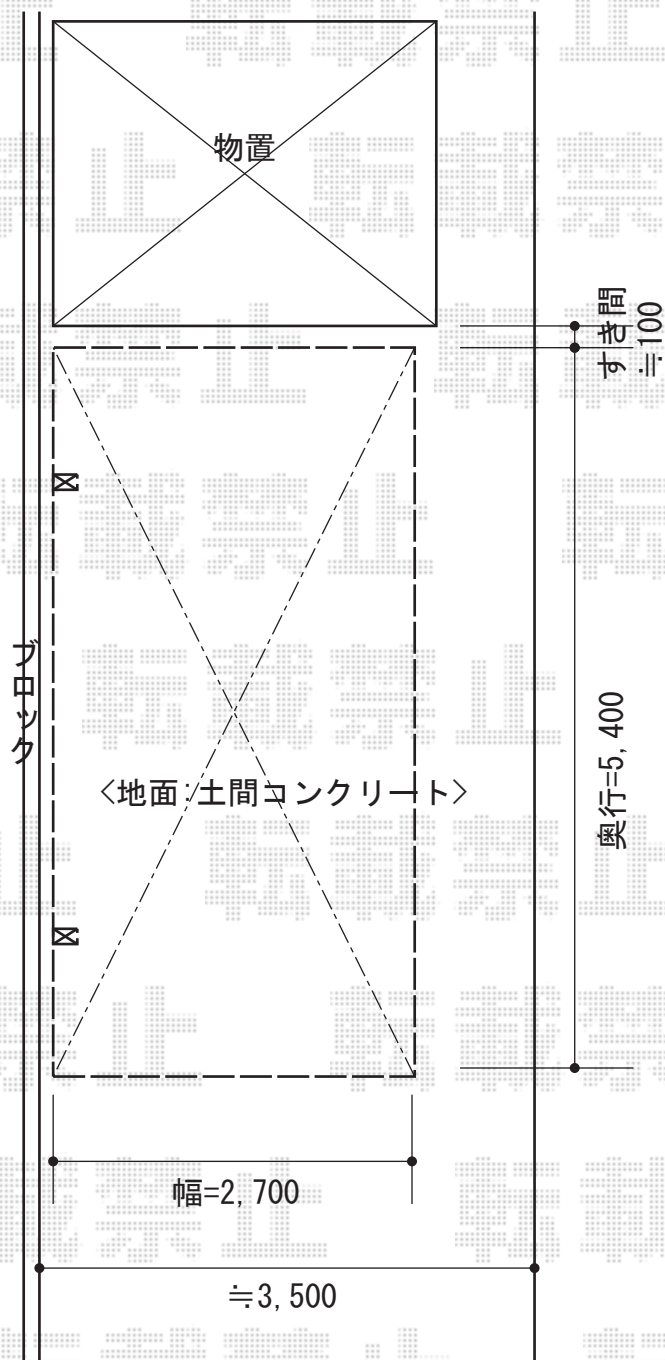

# レイナポートグラン 積雪~20cm対応

YKK AP レイナポートグラン 積雪~20cm対応  
幅=2,700mm  
奥行=5,400mm  
色:カームブラック  
屋根材:ポリカーボネート(スモークブラウン)  
柱仕様:標準柱仕様(有効高 約2,000mm)

現場状況や作図制限により概略図の内容と多少の違いが生じることがございます。  
施工時は、現場優先とさせて頂きたく思いますので、お立会い頂き、  
最終のご指示のほど、何卒、宜しくお願い致します。