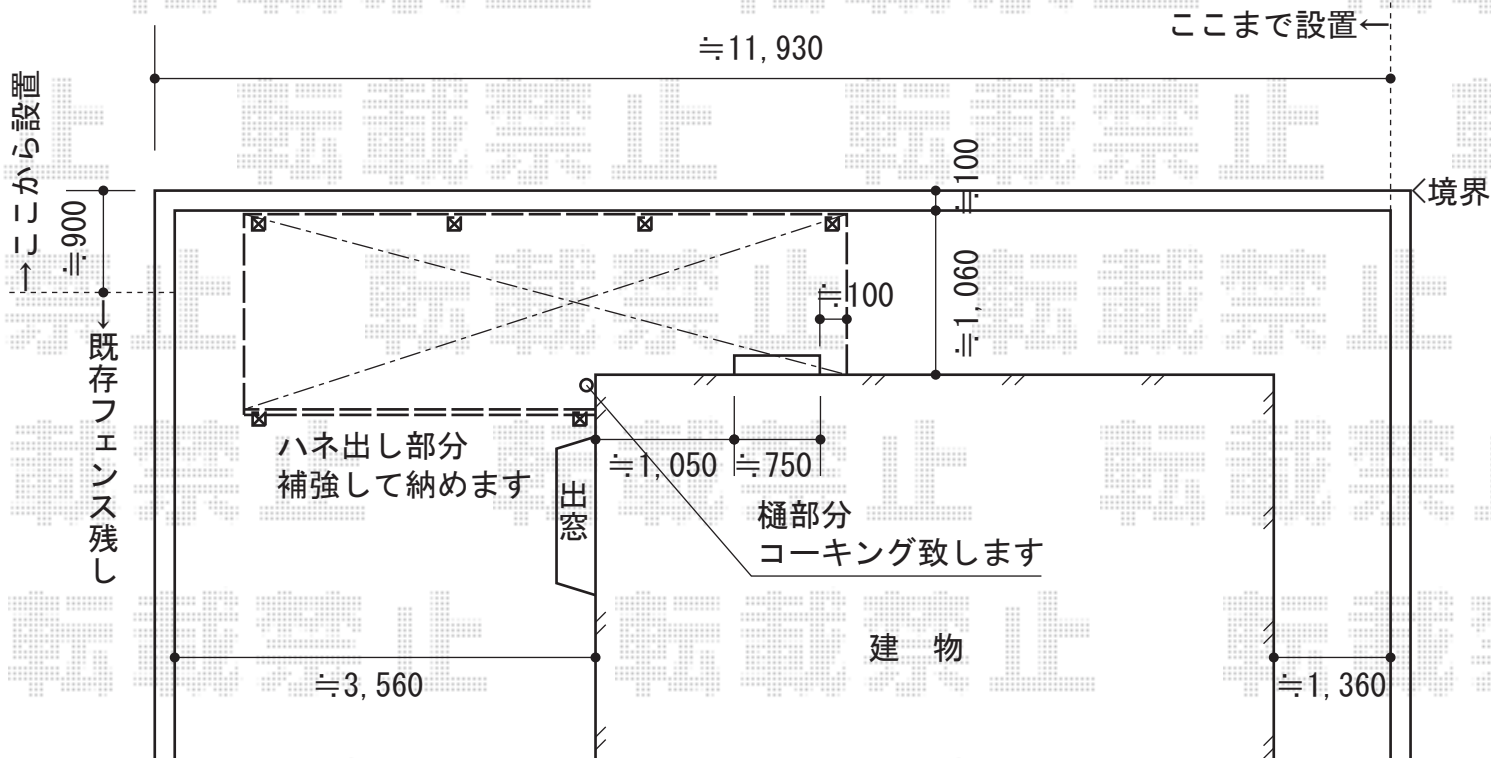

テラス屋根・フェンス

トステム ライザーテラスII R型 テラスタイプ 単体 積雪~20cm対応
 間口=関東間2.5間通し(柱芯々4,350mm 屋根幅4,570mm)
 出幅=5尺(1,485mm)
 色:ホワイト
 屋根材:ポリカーボネート(クリアマット・すりガラス調)
 柱仕様:柱位置固定タイプ(柱2本)
 施工方法:上止め仕様
 追加部材:汎用形材一式
 追加部材:自在桁長尺柱2本入

トステム 吊り下げ物干し 標準ワイド 2本入
 色:ホワイト
 数量:1セット

トステム 前面スクリーン 2段仕様
 間口サイズ=関東間2.5間
 色:ホワイト
 パネル材:ポリカーボネート(クリアマット・すりガラス調)
 追加部材:前面スクリーンふさぎ材(ふさぎ材部品セット含む)

TOEX ハイグリッドフェンスUF8型 フリーポールタイプ
 本体1枚(W×H)=(1,979.5×800mm)×7枚
 柱仕様:T-8×9本
 コーナー継手×1セット
 小口キャップ×1セット
 色:アイボリーホワイト