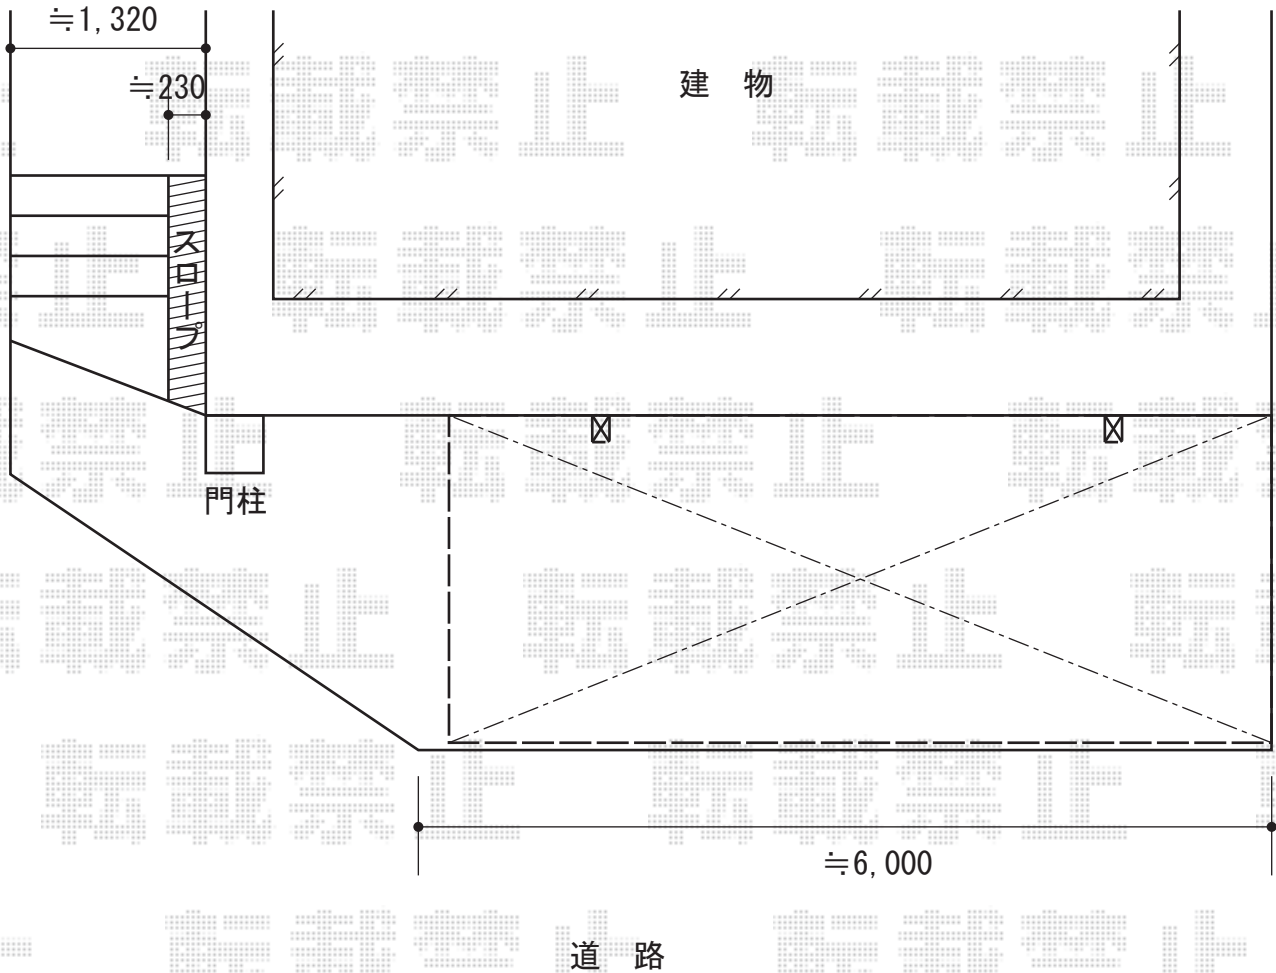

レイナポート 積雪～20cm対応

YKK AP レイナポート 積雪～20cm対応

幅=2,400mm

奥行=5,768mm

色：プラチナステン

屋根材：ポリカーボネート（トーマイマツト）

柱仕様：標準柱仕様（有効高 約2,000mm）

現場状況や作図制限により概略図の内容と多少の違いが生じることがございます。
施工時は、現場優先とさせていただきますので、お立会い頂き、
最終のご指示のほど、何卒、宜しくお願い致します。