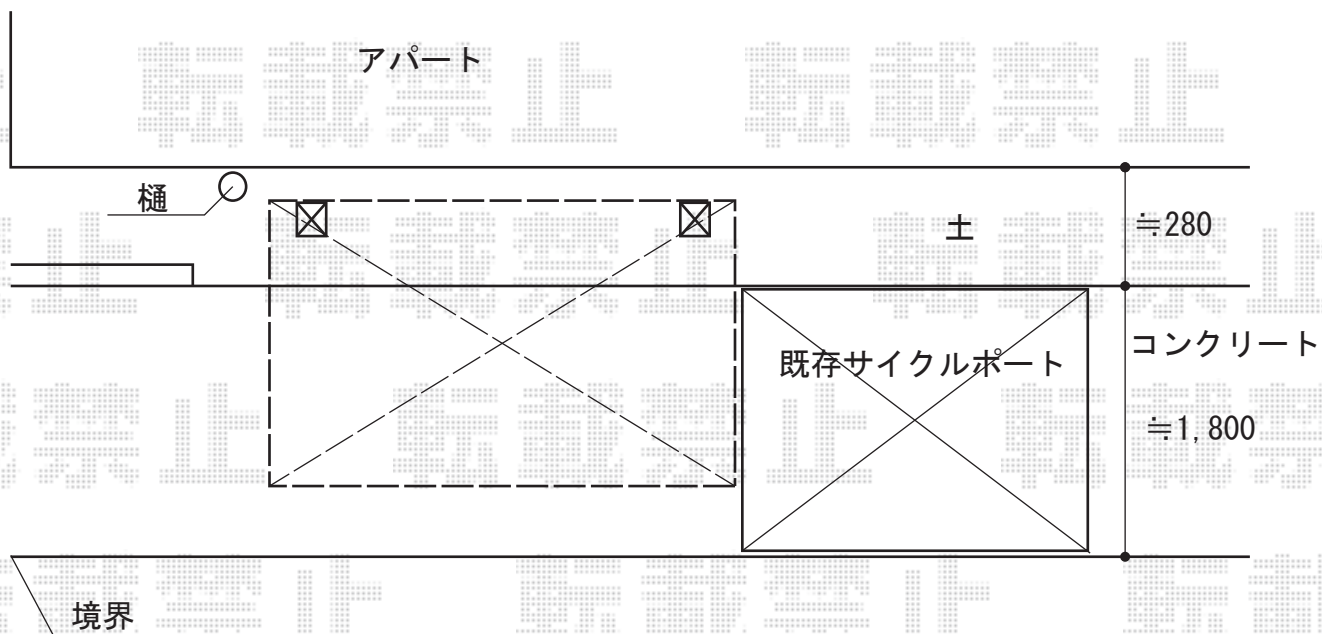

カーブポートシグマIII ミニ 積雪～20cm対応

トステム カーブポートシグマIII ミニ 積雪～20cm対応
幅=1,803mm
奥行=2,862mm
色：シャイングレー
屋根材：ポリカーボネート（ブルースモーク）
柱仕様：標準柱仕様（有効高 約1,812mm）

現場状況や作図制限により概略図の内容と多少の違いが生じることがございます。
施工時は、現場優先とさせて頂きたく思いますので、お立会い頂き、
最終のご指示のほど、何卒、宜しくお願い致します。