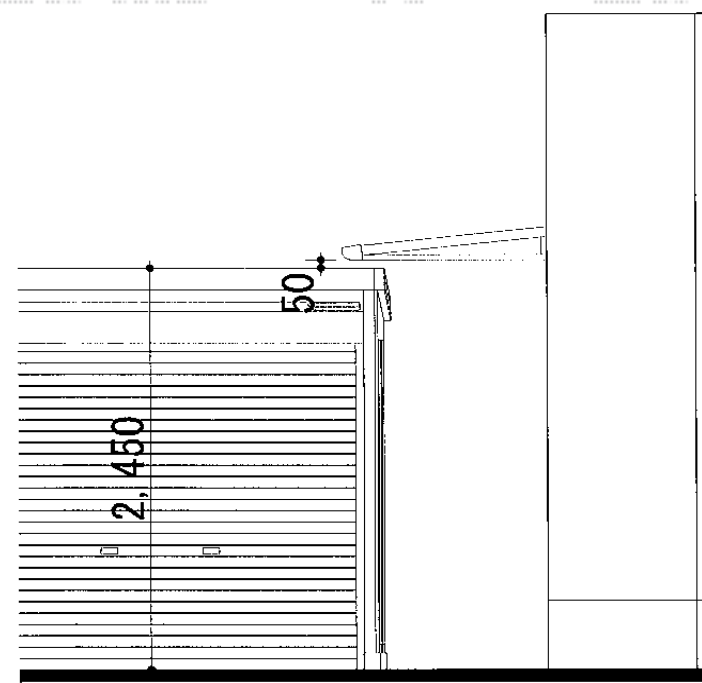

ライザーテラスII F型 ルーフタイプ 単体 積雪～20cm対応

トステム ライザーテラスII F型 ルーフタイプ 単体 積雪～20cm対応  
間口=メーター2000 (方杖芯々2,020mm 屋根幅2,020mm)  
出幅=4尺 (1,185mm)  
色：オータムブラウン  
屋根材：ポリカーボネート (クリアマット・すりガラス調)  
柱仕様：柱無しタイプ  
施工方法：下止め仕様

現場状況や作図制限により概略図の内容と多少の違いが生じることがございます。  
施工時は、現場優先とさせて頂きたく思いますので、お立会い頂き、  
最終のご指示のほど、何卒、宜しくお願い致します。