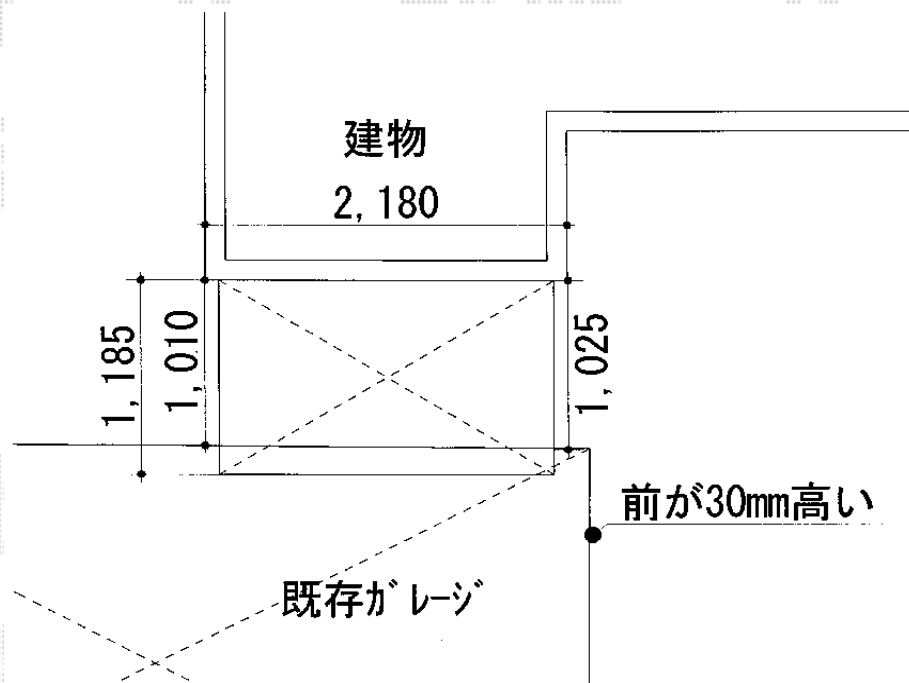

ライザーテラスII F型 ルーフタイプ 単体 積雪～20cm対応

トステム ライザーテラスII F型 ルーフタイプ 単体 積雪～20cm対応  
間口=メーター2000 (方杖芯々2,020mm 屋根幅2,020mm)  
出幅=4尺 (1,185mm)  
色：オータムブラウン  
屋根材：ポリカーボネート (クリアマット・すりガラス調)  
柱仕様：柱無しタイプ  
施工方法：下止め仕様

現場状況や作図制限により概略図の内容と多少の違いが生じることがございます。  
施工時は、現場優先とさせて頂きたく思いますので、お立会い頂き、  
最終のご指示のほど、何卒、宜しくお願い致します。