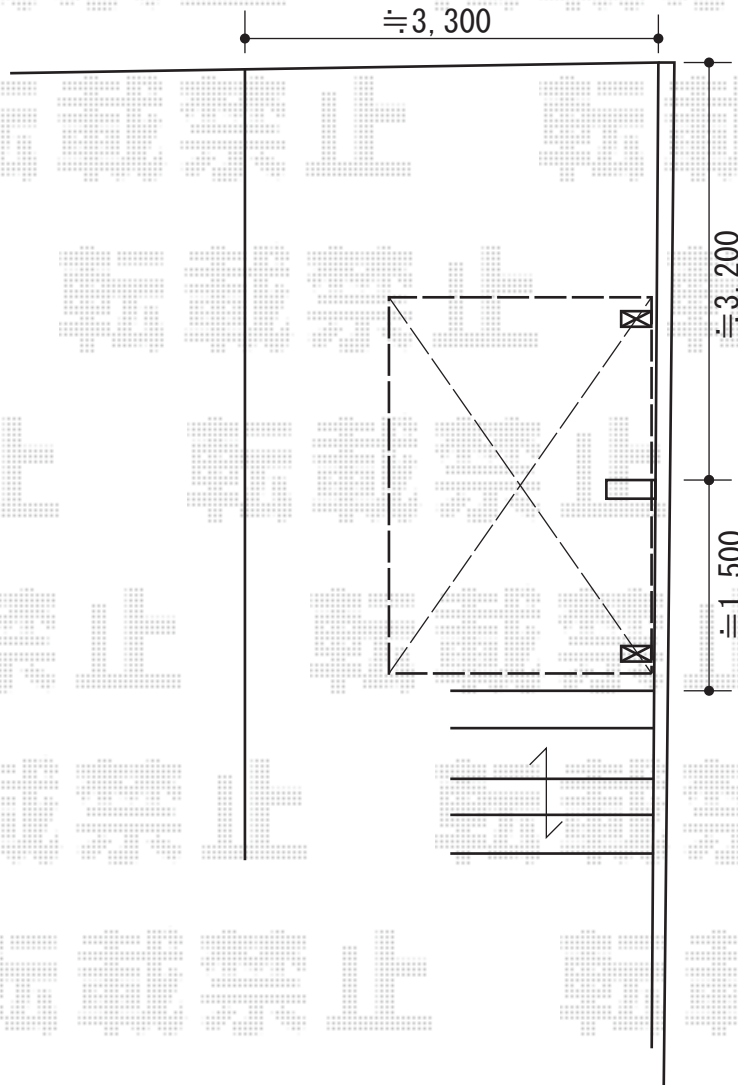

レイナポート ミニ 積雪~20cm対応

YKK AP レイナポート ミニ 積雪~20cm対応

幅=2,100mm

奥行=2,904mm

色：ブラウン

屋根材：熱線遮断ポリカーボネート（トーマイマット/すりガラス調）

柱仕様：標準柱仕様（有効高 約1,814mm）

現場状況や作図制限により概略図の内容と多少の違いが生じることがございます。
施工時は、現場優先とさせて頂きたく思いますので、お立会い頂き、
最終のご指示のほど、何卒、宜しくお願い致します。