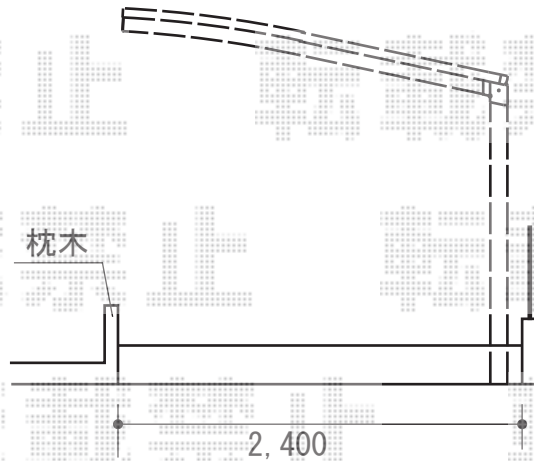

プレシオスポート 積雪~20cm対応

Value Select プレシオスポート 積雪~20cm対応
幅=2,400mm
奥行=5,052mm
色：グレースブラウン
屋根材：ポリカーボネート（スカイブルー）
柱仕様：標準柱仕様（有効高 約1,800mm）

現場状況や作図制限により概略図の内容と多少の違いが生じることがございます。
施工時は、現場優先とさせて頂きたく思いますので、お立会い頂き、
最終のご指示のほど、何卒、宜しくお願い致します。