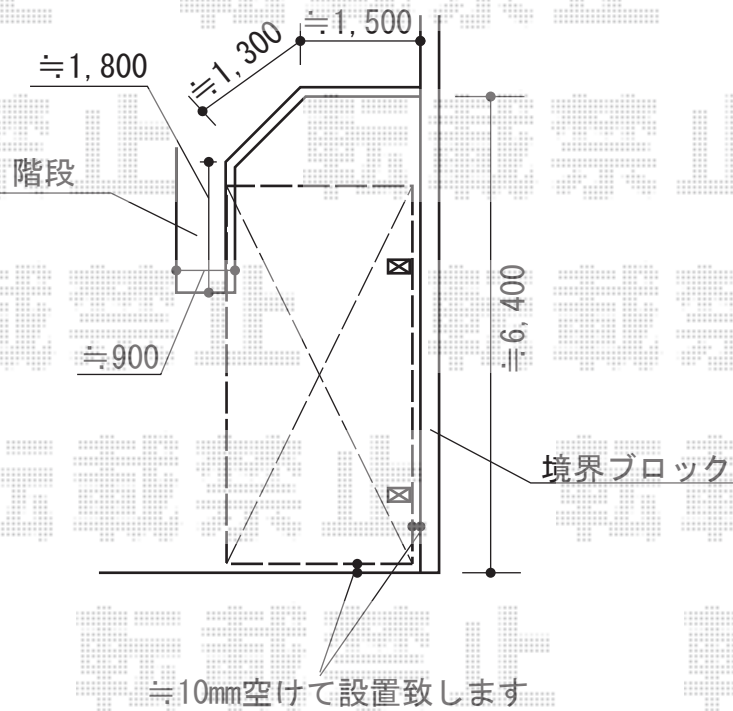

プレシオスポート 積雪~20cm対応

Value Select プレシオスポート 積雪~20cm対応
幅=2,400mm
奥行=5,052mm
色：グレースブラウン
屋根材：ポリカーボネート（スカイブルー）
柱仕様：標準柱仕様（有効高 約1,800mm）

現場状況や作図制限により概略図の内容と多少の違いが生じることがございます。
施工時は、現場優先とさせて頂きたく思いますので、お立会い頂き、
最終のご指示のほど、何卒、宜しくお願い致します。