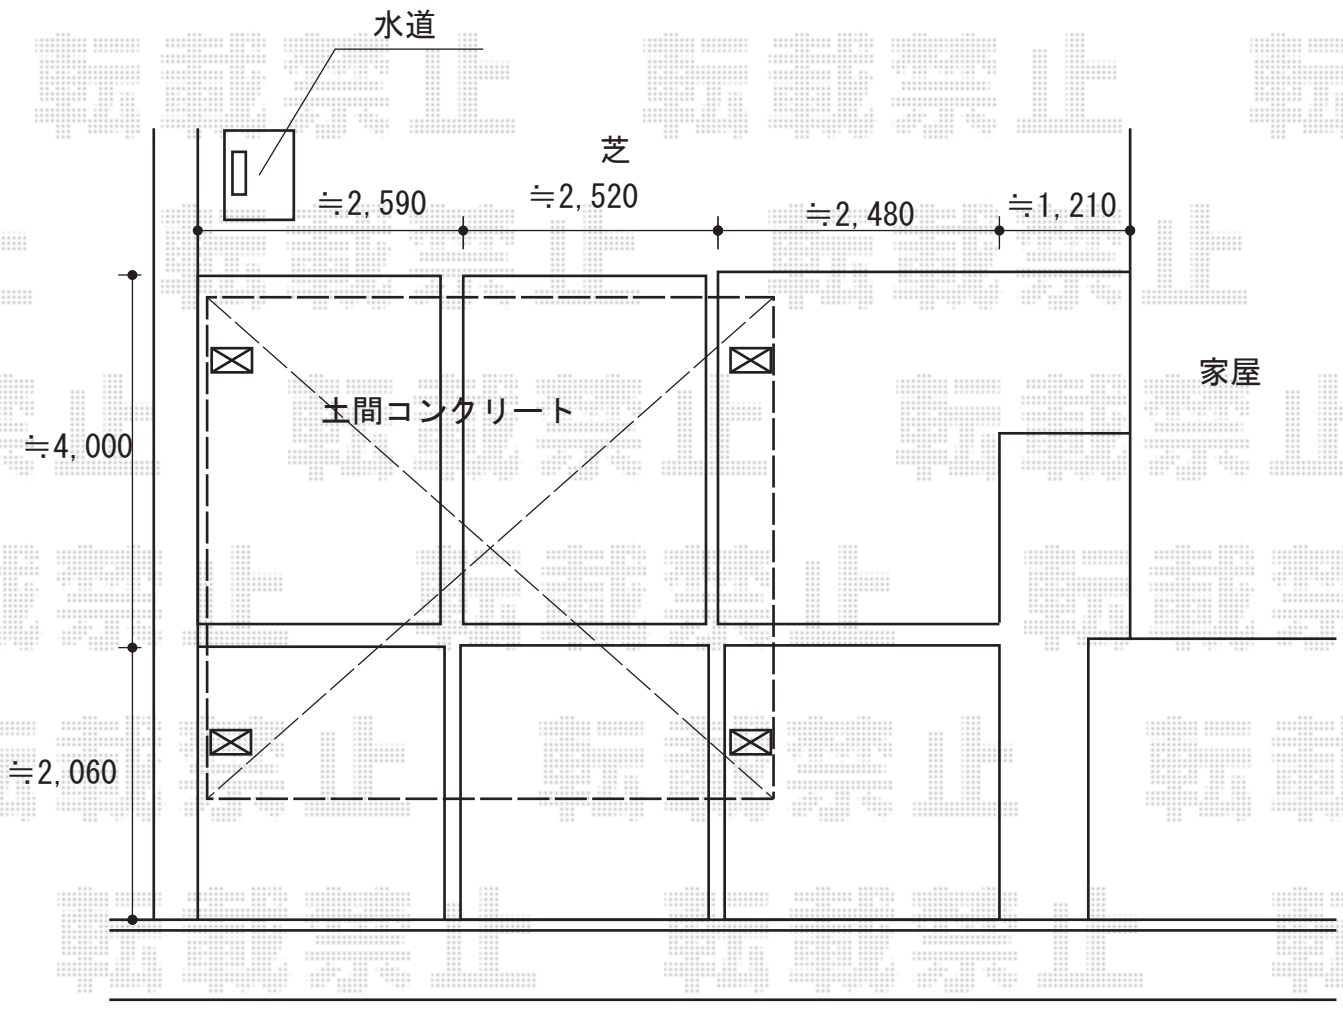

# レイナツインポート 積雪～20cm対応

YKK AP レイナツインポート 積雪～20cm対応

幅=5,392mm

奥行=5,052mm

色：プラチナステン

屋根材：熱線遮断ポリカーボネート(トーマイマツト)

柱仕様：ハイルーフ柱仕様(有効高 約2,350mm)

現場状況や作図制限により概略図の内容と多少の違いが生じることがございます。  
施工時は、現場優先とさせて頂きたく思いますので、お立会い頂き、  
最終のご指示のほど、何卒、宜しくお願い致します。