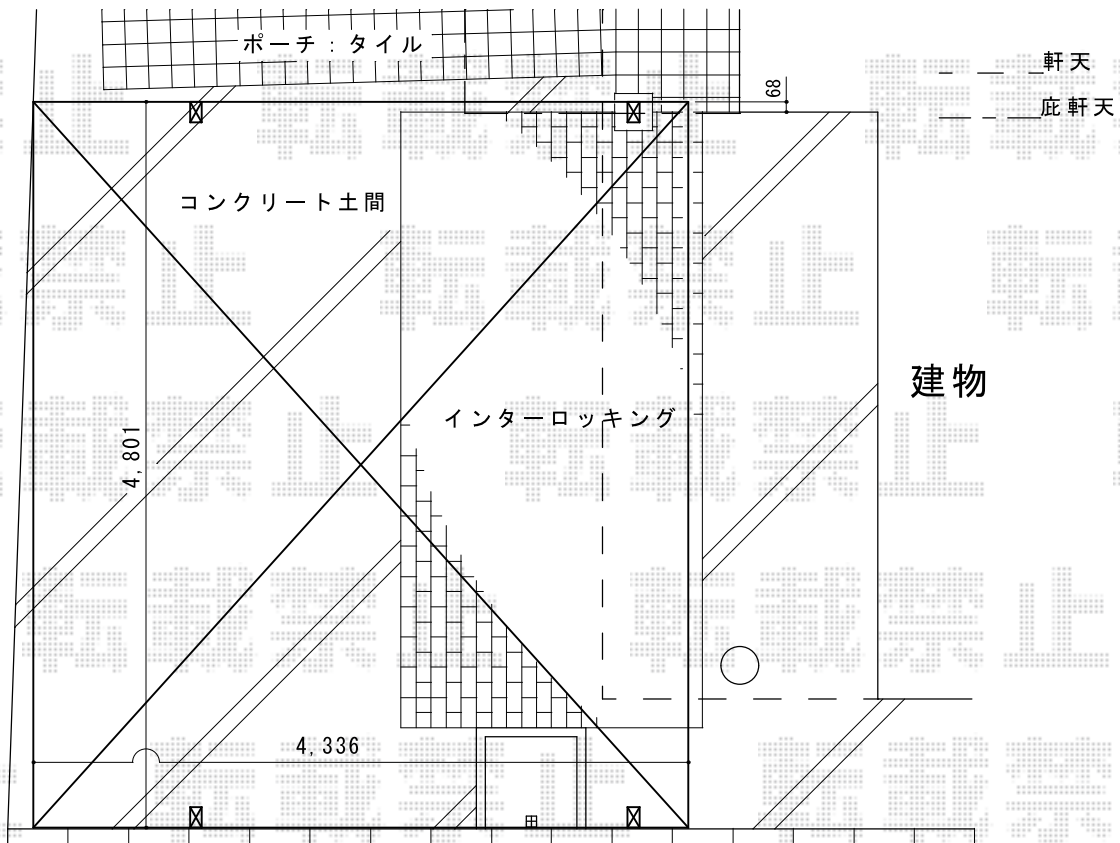

レイナツインポート 積雪～20cm対応

YKK AP レイナツインポート 積雪～20cm対応
 幅=4,801mm
 奥行=5,052mm
 色：カームブラック
 屋根材：熱線遮断ポリカーボネート（アースブルーマット調）
 柱仕様：ハイルーフ柱仕様（有効高 約2,350mm）

現場状況や作図制限により概略図の内容と多少の違いが生じることがございます。
 施工時は、現場優先とさせて頂きたく思いますので、お立会い頂き、
 最終のご指示のほど、何卒、宜しくお願い致します。