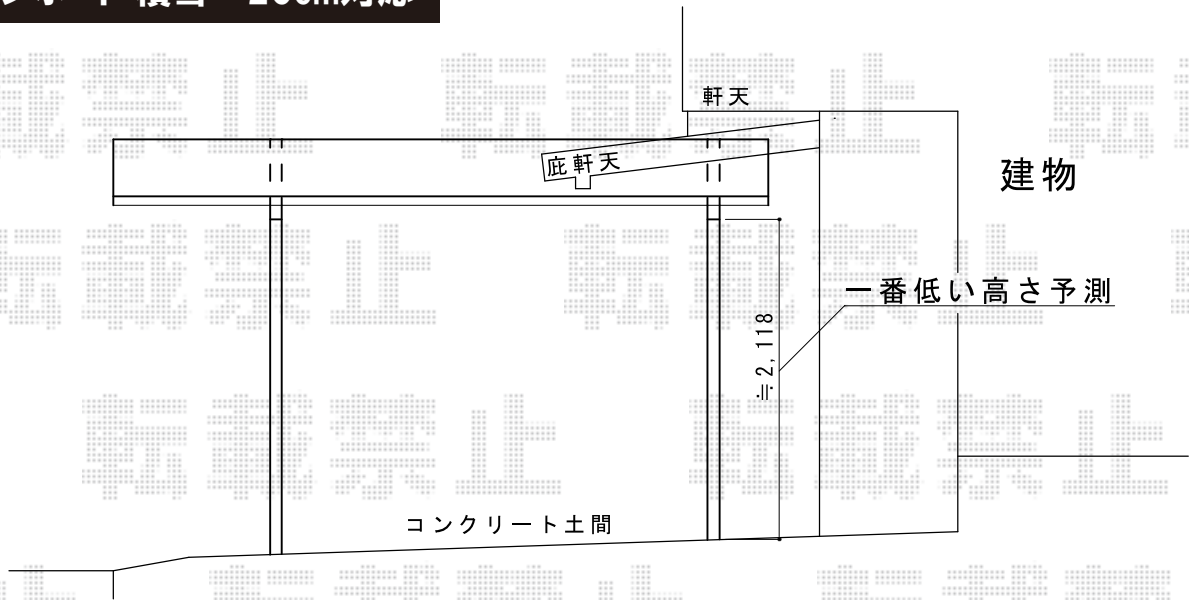

レイナツインポート 積雪～20cm対応

YKK AP レイナツインポート 積雪～20cm対応
 幅=4,801mm
 奥行=5,052mm
 色：カームブラック
 屋根材：熱線遮断ポリカーボネート（アースブルーマット調）
 柱仕様：ハイルーフ柱仕様（有効高 約2,350mm）

現場状況や作図制限により概略図の内容と多少の違いが生じることがございます。
 施工時は、現場優先とさせて頂きたく思いますので、お立会い頂き、
 最終のご指示のほど、何卒、宜しくお願い致します。