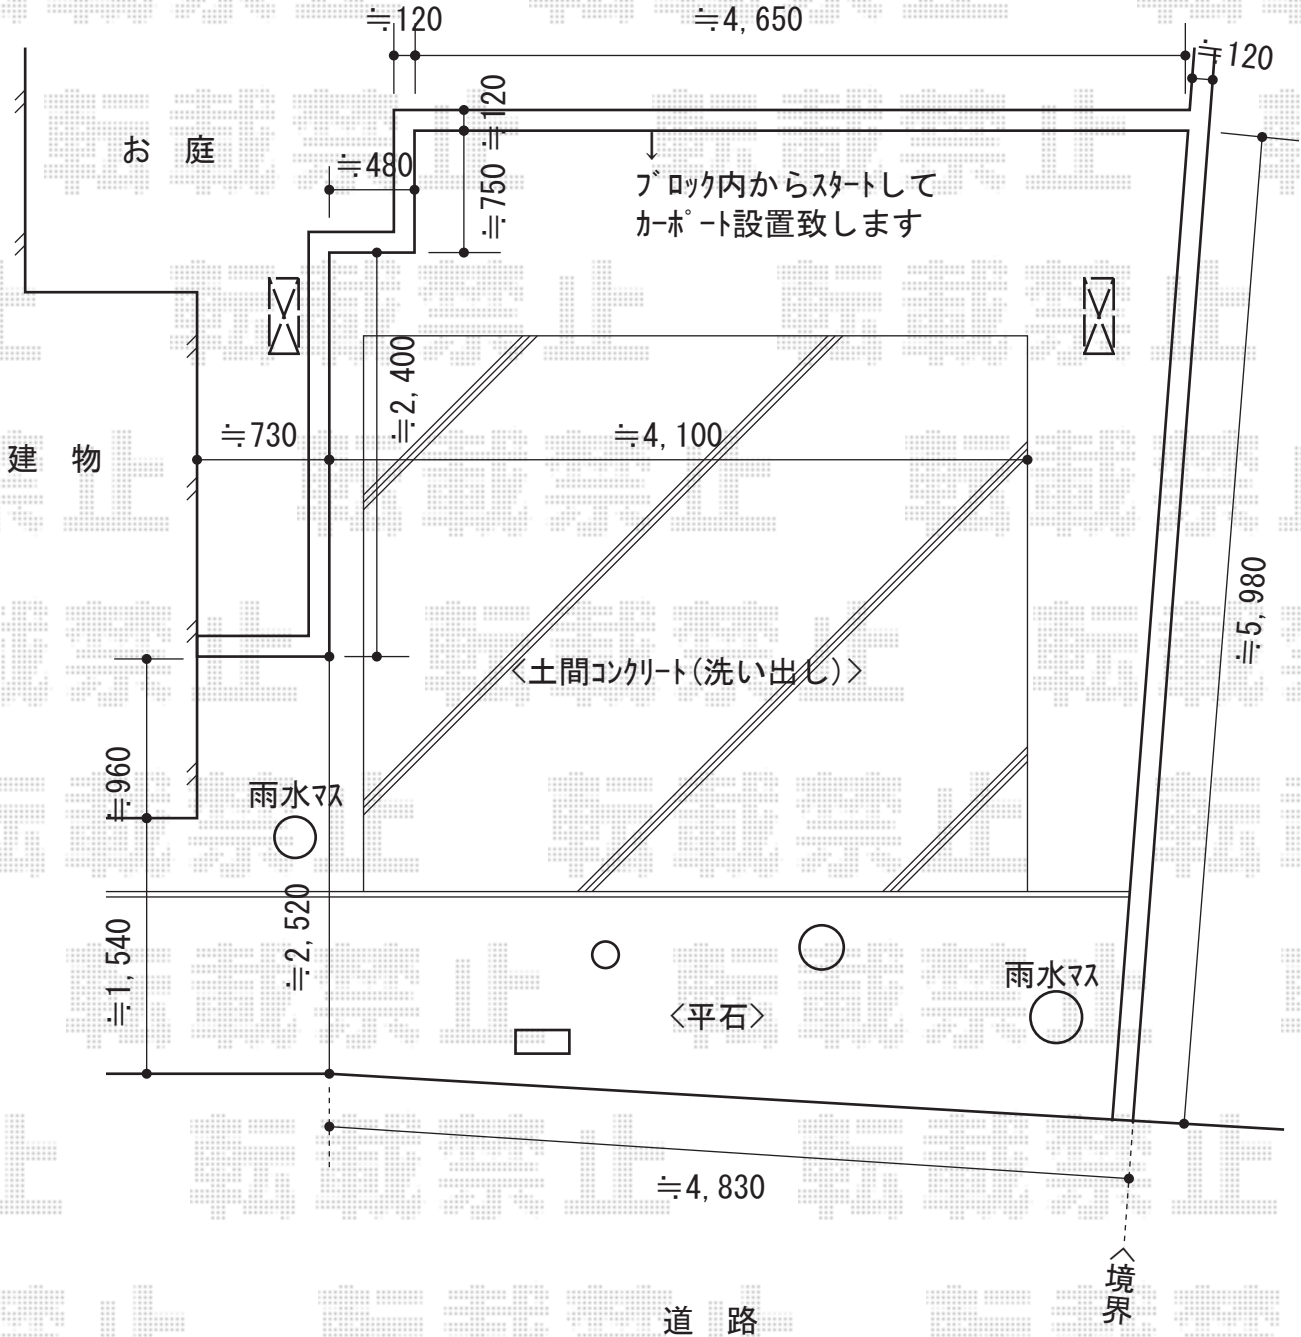

4Gワイド マテリアルカラー 積雪～20cm対応

三協アルミ 4Gワイド マテリアルカラー 積雪～20cm対応
 幅=5,389mm
 奥行=5,003mm
 色：サンシルバー + トラッドパイン
 屋根材：熱線遮断FRP板 (かすみ調タイプ)
 柱仕様：ロング柱仕様 (2,350mm)

現場状況や作図制限により概略図の内容と多少の違いが生じることがございます。
 施工時は、現場優先とさせて頂きたく思いますので、お立会い頂き、
 最終のご指示のほど、何卒、宜しくお願い致します。