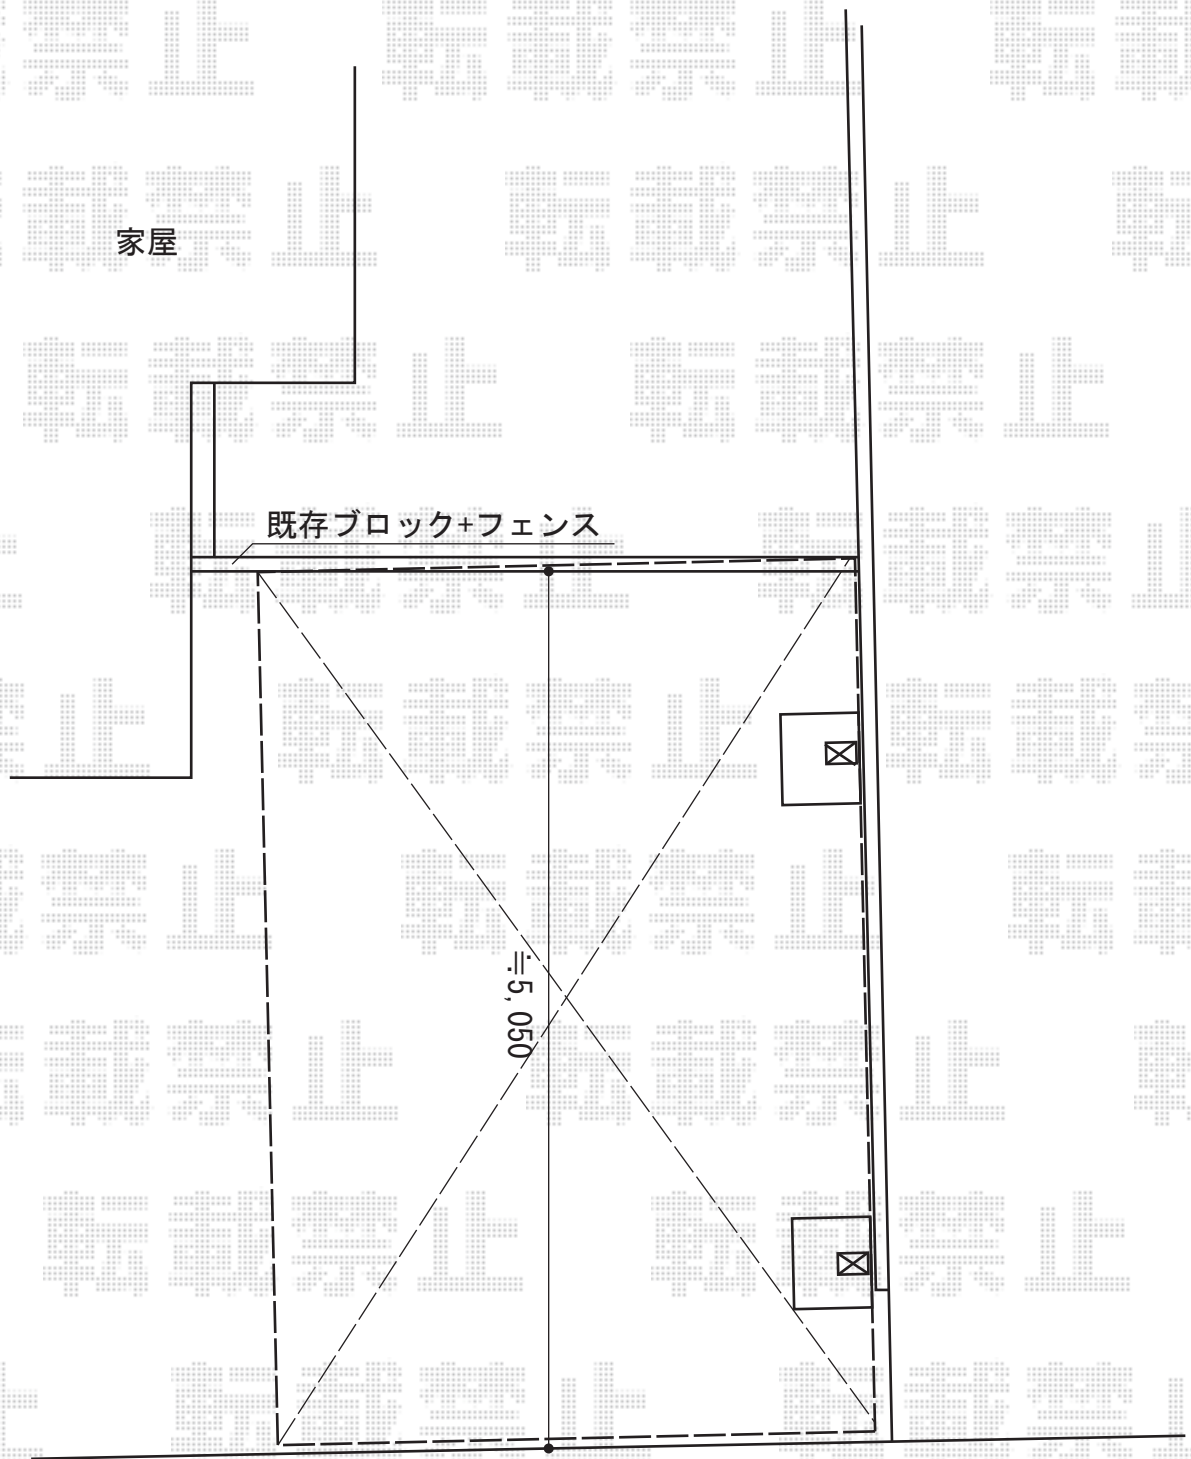

レイナポートグラン 積雪~20cm対応

YKK AP レイナポートグラン 積雪~20cm対応

幅=2,550mm

奥行=5,052mm

色：プラチナステン

屋根材：熱線遮断ポリカーボネート（トーマイマット/すりガラス調）

柱仕様：ハイルーフ柱仕様（有効高 約2,355mm）

現場状況や作図制限により概略図の内容と多少の違いが生じることがございます。
施工時は、現場優先とさせていただきますので、お立会い頂き、
最終のご指示のほど、何卒、宜しくお願い致します。