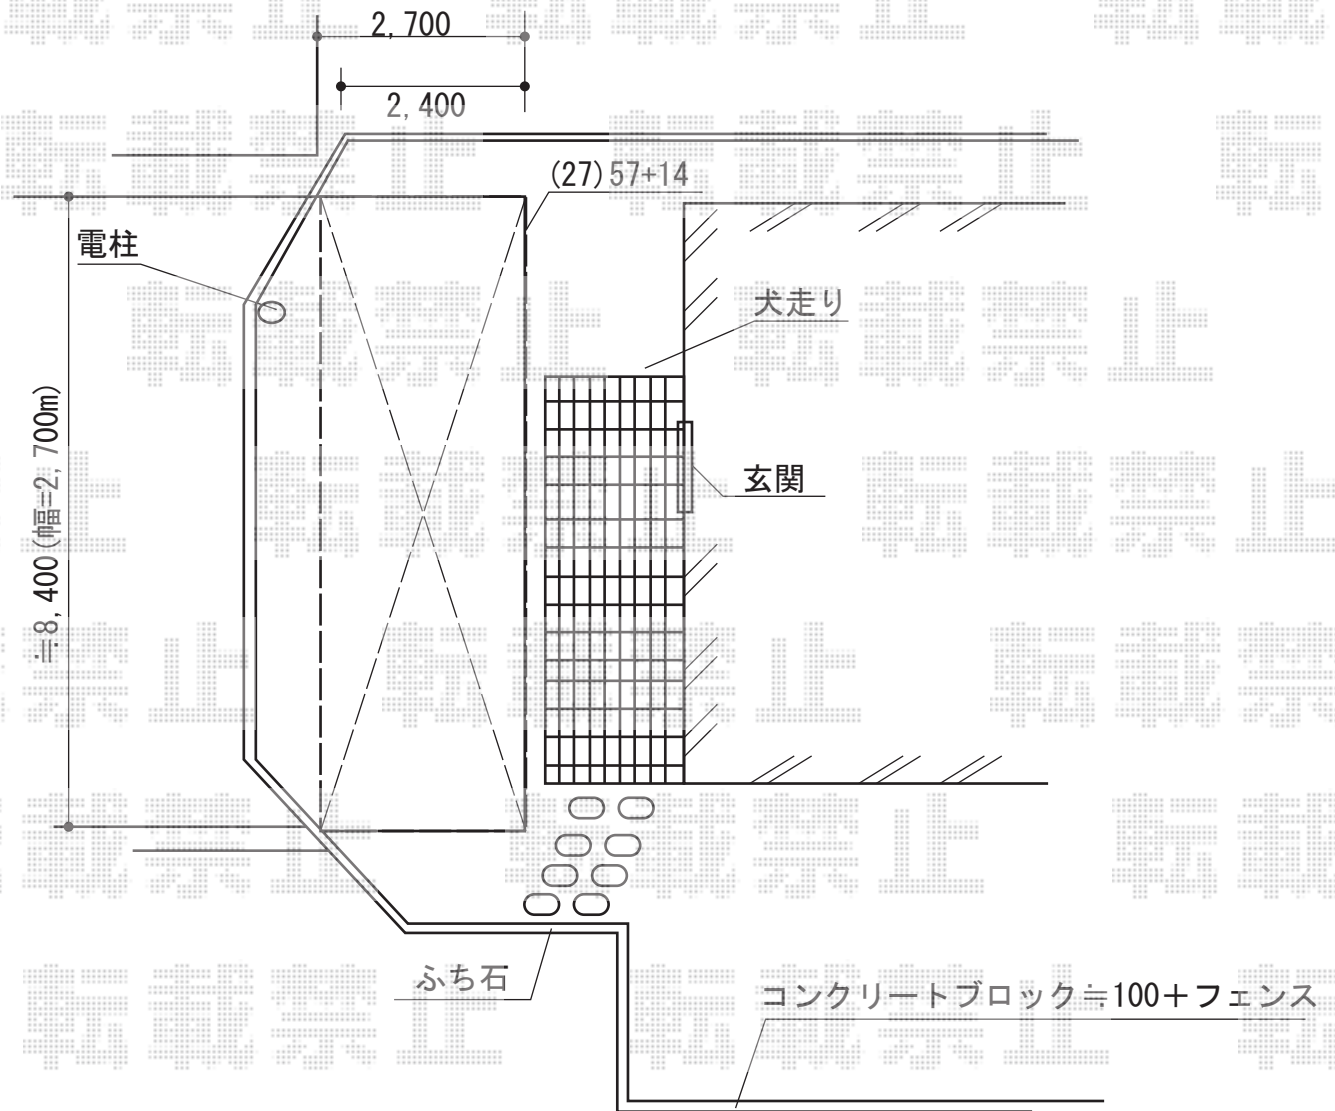

プレシオスポート 縦連棟 積雪～20cm対応

Value Select プレシオスポート 縦連棟 積雪～20cm対応
幅=2,700mm
奥行=10,064mm
色：チャコールブラック
屋根材：ポリカーボネート（ガラスマット）
柱仕様：ハイルーフ柱仕様（有効高 約2,250mm）

現場状況や作図制限により概略図の内容と多少の違いが生じることがございます。
施工時は、現場優先とさせていただきますので、お立会い頂き、
最終のご指示のほど、何卒、宜しくお願い致します。