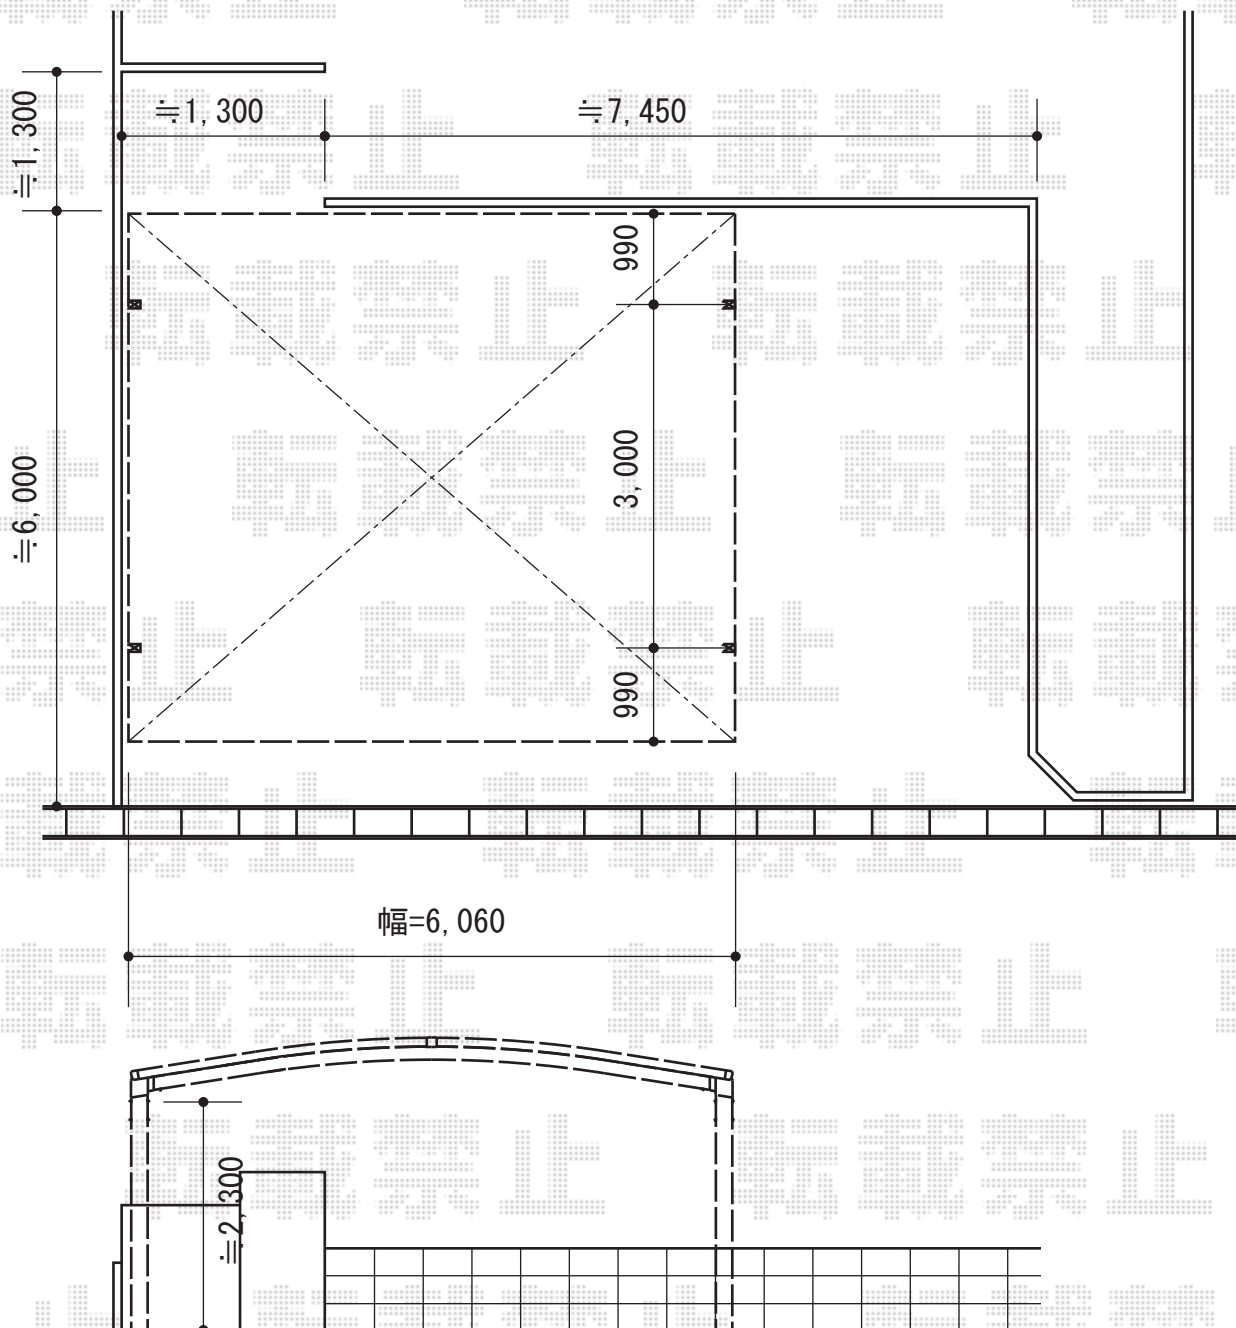

カーブポートシグマIII ワイド 積雪~30cm対応

トステム カーブポートシグマIII ワイド 積雪~30cm対応
幅=6,060mm
奥行=4,980mm
色：ホワイト
屋根材：ポリカーボネート（ブルースモーク）
柱仕様：ロング柱23仕様（有効高 約2,300mm）

現場状況や作図制限により概略図の内容と多少の違いが生じることがございます。
施工時は、現場優先とさせて頂きたく思いますので、お立会い頂き、
最終のご指示のほど、何卒、宜しくお願い致します。