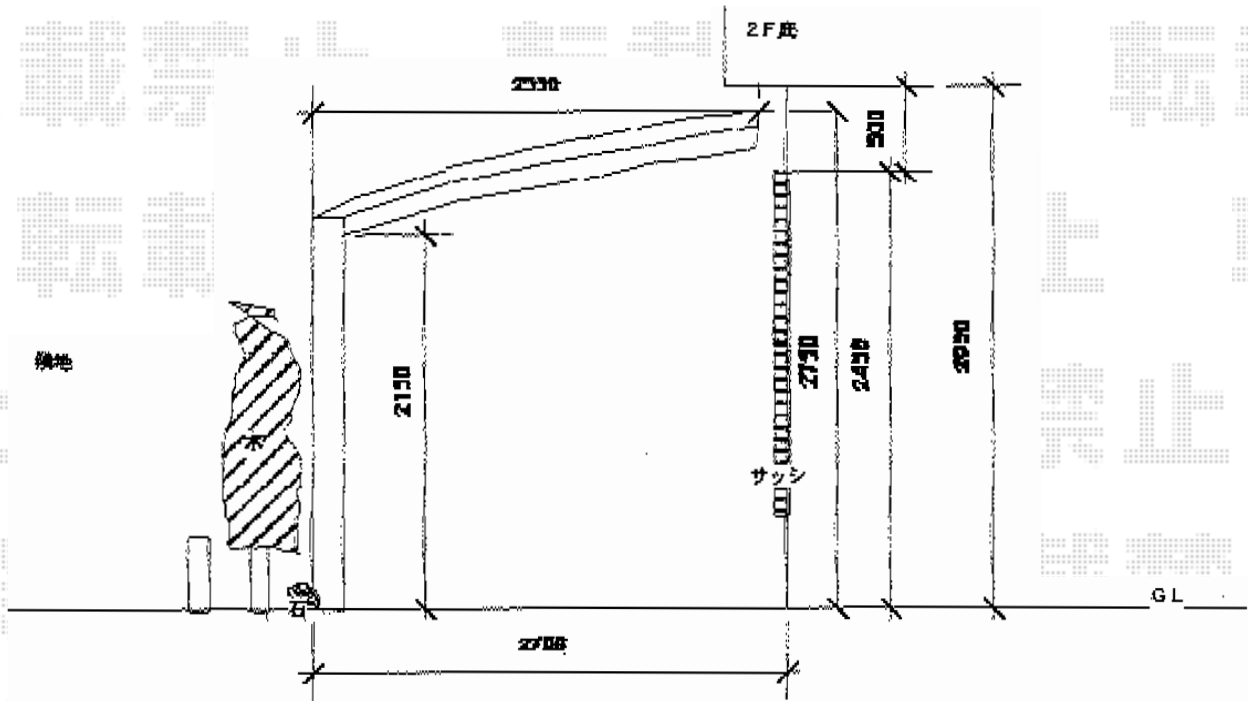

レイナポートグラン 積雪～20cm対応

YKK AP レイナポート 積雪～20cm対応

幅=2,550mm

奥行=5,052mm

色：ブラウン

屋根材：ポリカーボネート（トーマイマット/すりガラス調）

柱仕様：ハイルーフ柱仕様（有効高 約2,355mm）

現場状況や作図制限により概略図の内容と多少の違いが生じることがございます。
 施工時は、現場優先とさせて頂きたく思いますので、お立会い頂き、
 最終のご指示のほど、何卒、宜しくお願い致します。