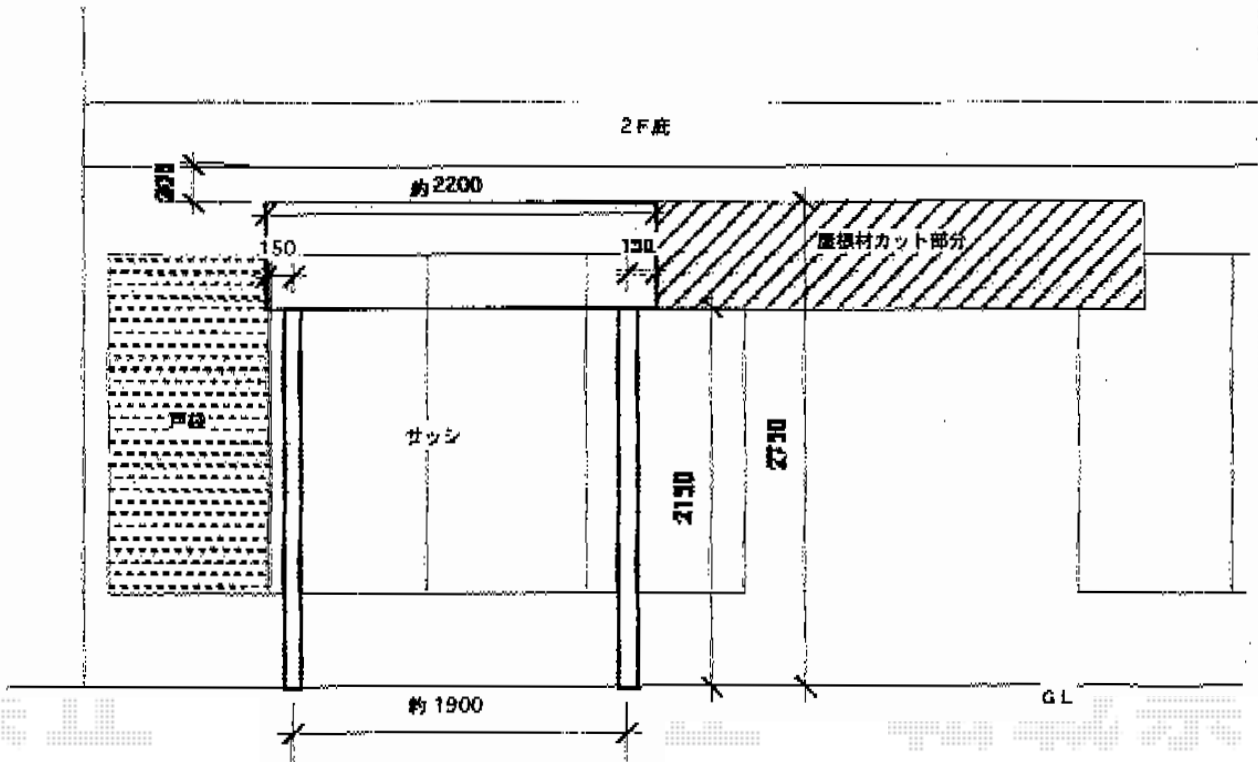

レイナポートグラン 積雪～20cm対応

YKK AP レイナポート 積雪～20cm対応

幅=2,550mm

奥行=5,052mm

色：ブラウン

屋根材：ポリカーボネート（トーマイマット/すりガラス調）

柱仕様：ハイルーフ柱仕様（有効高 約2,355mm）

現場状況や作図制限により概略図の内容と多少の違いが生じることがございます。
 施工時は、現場優先とさせて頂きたく思いますので、お立会い頂き、
 最終のご指示のほど、何卒、宜しくお願い致します。