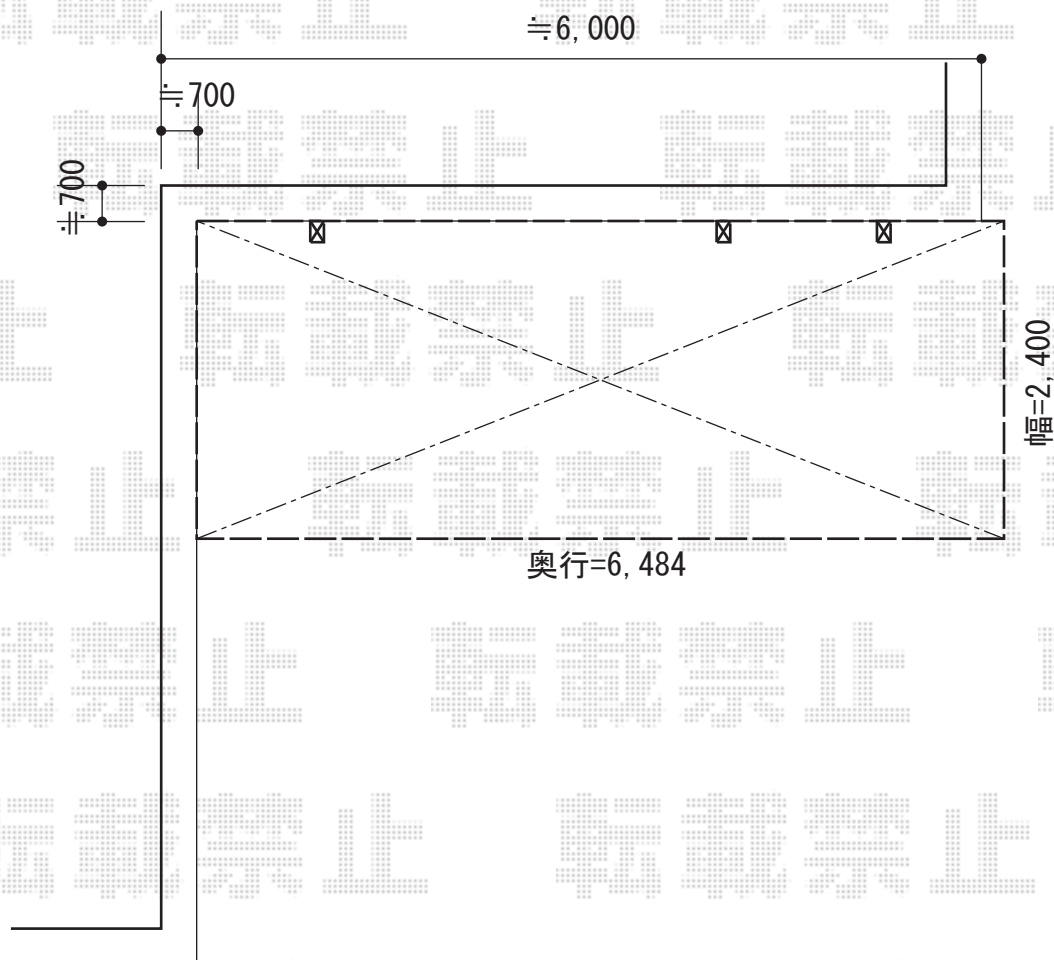

レイナポートZ 延長 積雪～20cm対応

YKK AP レイナポートZ 延長 積雪～20cm対応
幅=2,400mm
奥行=6,484mm
色：プラチナステン
屋根材：ポリカーボネート（アースブルー）
柱仕様：標準柱仕様（有効高 約2,000mm）

現場状況や作図制限により概略図の内容と多少の違いが生じることがございます。
施工時は、現場優先とさせて頂きたく思いますので、お立会い頂き、
最終のご指示のほど、何卒、宜しくお願い致します。