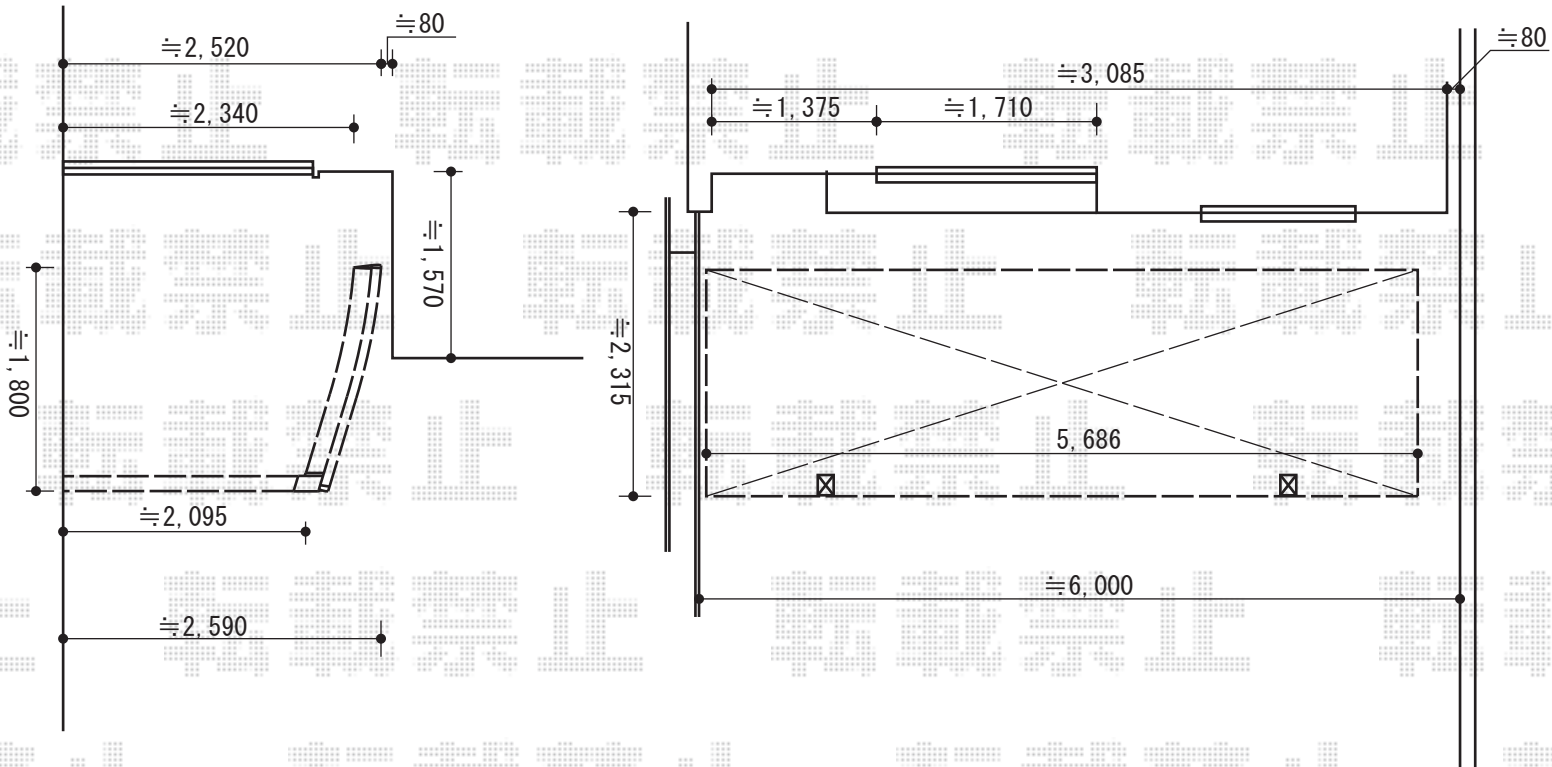

カーブポートシグマIII ミニ 単体 積雪~20cm対応

トステム カーブポートシグマIII ミニ 単体 積雪~20cm対応
幅=1,801mm
奥行=5,686mm
色：シャイングレー
屋根材：ガリレポリカ（クリアマット/すりガラス調）
柱仕様：ロング柱23仕様（有効高 約2,300mm）

現場状況や作図制限により概略図の内容と多少の違いが生じることがございます。
施工時は、現場優先とさせて頂きたく思いますので、お立会い頂き、
最終のご指示のほど、何卒、宜しくお願い致します。