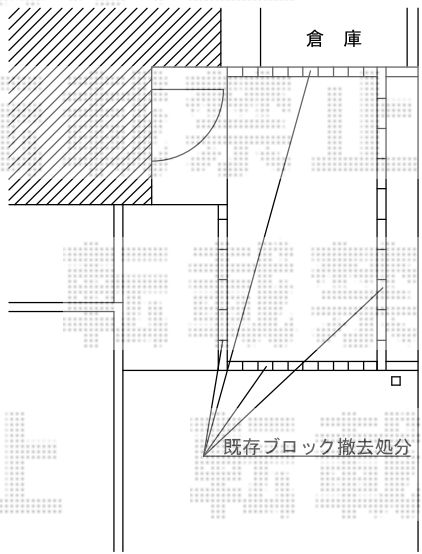

マイリッシュ 前上がり 縦連棟 積雪～20cm対応

撤去

カーポート新設

土間打設・ブロック新設

三協アルミ マイリッシュ 前上がり
縦連棟 積雪～20cm対応

幅=3,111mm

奥行=11,553mm

色：ブラック

屋根材：ポリカーボネート（ブルースモーク）

柱仕様：ロング柱仕様（有効高 約2,500mm）

オプション：延長梁 柱3本セット×2

現場状況や作図制限により概略図の内容と多少の違いが生じることがございます。
施工時は、現場優先とさせていただきますので、お立会い頂き、
最終のご指示のほど、何卒、宜しくお願い致します。

EX-SHOP
HTTP://WWW.EX-SHOP.NET

担当：谷

全ての著作権は、エクスショップに帰属します。当社とのお取引目的外の使用・複製・転載禁止となっております。