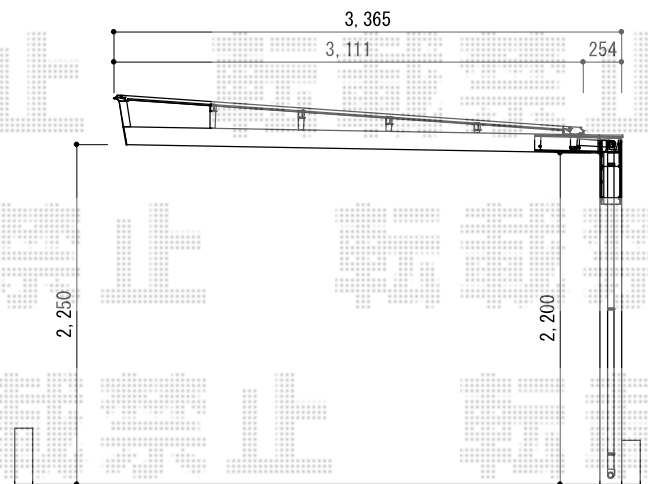

マイリッシュ 前上がり 縦連棟 積雪～20cm対応

撤去

カーポート新設

土間打設・ブロック新設

三協アルミ マイリッシュ 前上がり
縦連棟 積雪～20cm対応

幅=3,111mm

奥行=11,553mm

色：ブラック

屋根材：ポリカーボネート（ブルースモーク）

柱仕様：ロング柱仕様（有効高 約2,500mm）

オプション：延長梁 柱3本セット×2

現場状況や作図制限により概略図の内容と多少の違いが生じることがございます。
施工時は、現場優先とさせていただきますので、お立会い頂き、
最終のご指示のほど、何卒、宜しくお願い致します。

EX-SHOP
HTTP://WWW.EX-SHOP.NET

担当：谷

全ての著作権は、エクスショップに帰属します。当社とのお取引目的外の使用・複製・転載禁止となっております。