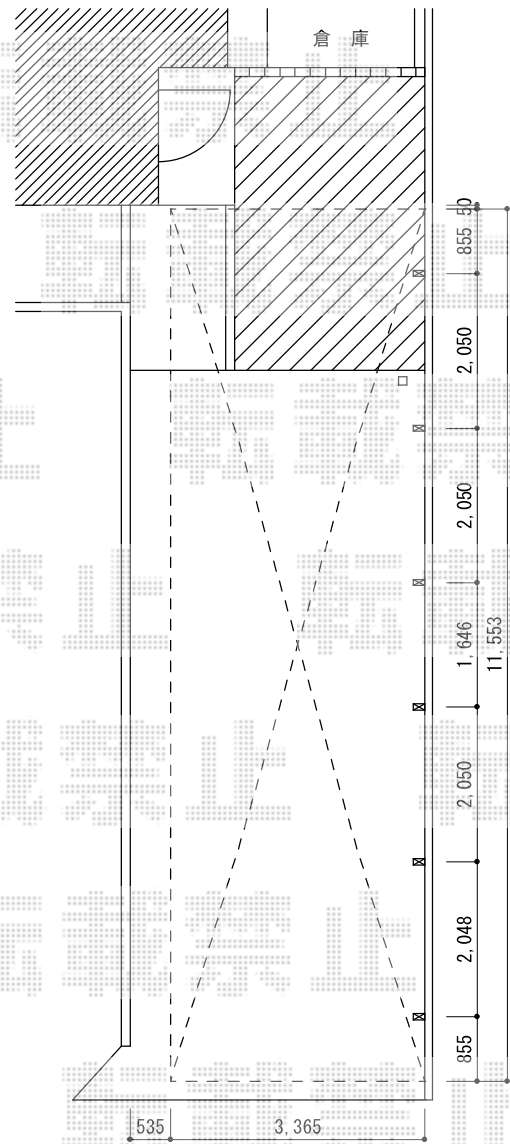

マイリッシュ 前上がり 縦連棟 積雪～20cm対応

撤去

カーポート新設

土間打設・ブロック新設

三協アルミ マイリッシュ 前上がり
縦連棟 積雪～20cm対応

幅=3,111mm

奥行=11,553mm

色：ブラック

屋根材：ポリカーボネート（ブルースモーク）

柱仕様：ロング柱仕様（有効高 約2,500mm）

オプション：延長梁 柱3本セット×2

現場状況や作図制限により概略図の内容と多少の違いが生じることがございます。
施工時は、現場優先とさせていただきますので、お立会い頂き、
最終のご指示のほど、何卒、宜しくお願い致します。

EX-SHOP
HTTP://WWW.EX-SHOP.NET

担当：谷

全ての著作権は、エクスショップに帰属します。当社とのお取引目的外の使用・複製・転載禁止となっております。