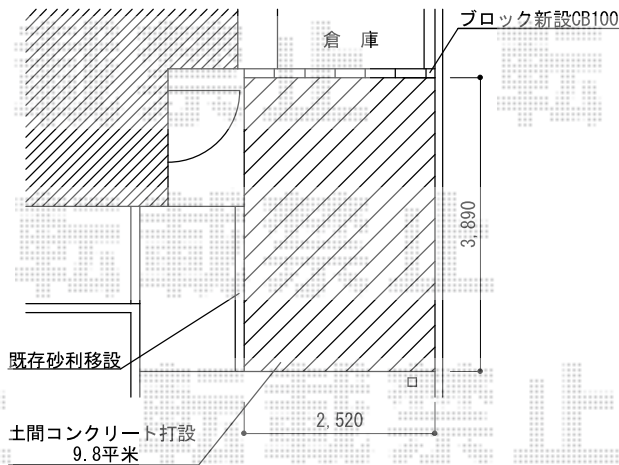

マイリッシュ 前上がり 縦連棟 積雪～20cm対応

撤去

カーポート新設

土間打設・ブロック新設

三協アルミ マイリッシュ 前上がり
縦連棟 積雪～20cm対応

幅=3,111mm

奥行=11,553mm

色：ブラック

屋根材：ポリカーボネート（ブルースモーク）

柱仕様：ロング柱仕様（有効高 約2,500mm）

オプション：延長梁 柱3本セット×2

現場状況や作図制限により概略図の内容と多少の違いが生じることがございます。
施工時は、現場優先とさせていただきますので、お立会い頂き、
最終のご指示のほど、何卒、宜しくお願い致します。

EX-SHOP
HTTP://WWW.EX-SHOP.NET

担当：谷

全ての著作権は、エクスショップに帰属します。当社とのお取引目的外の使用・複製・転載禁止となっております。