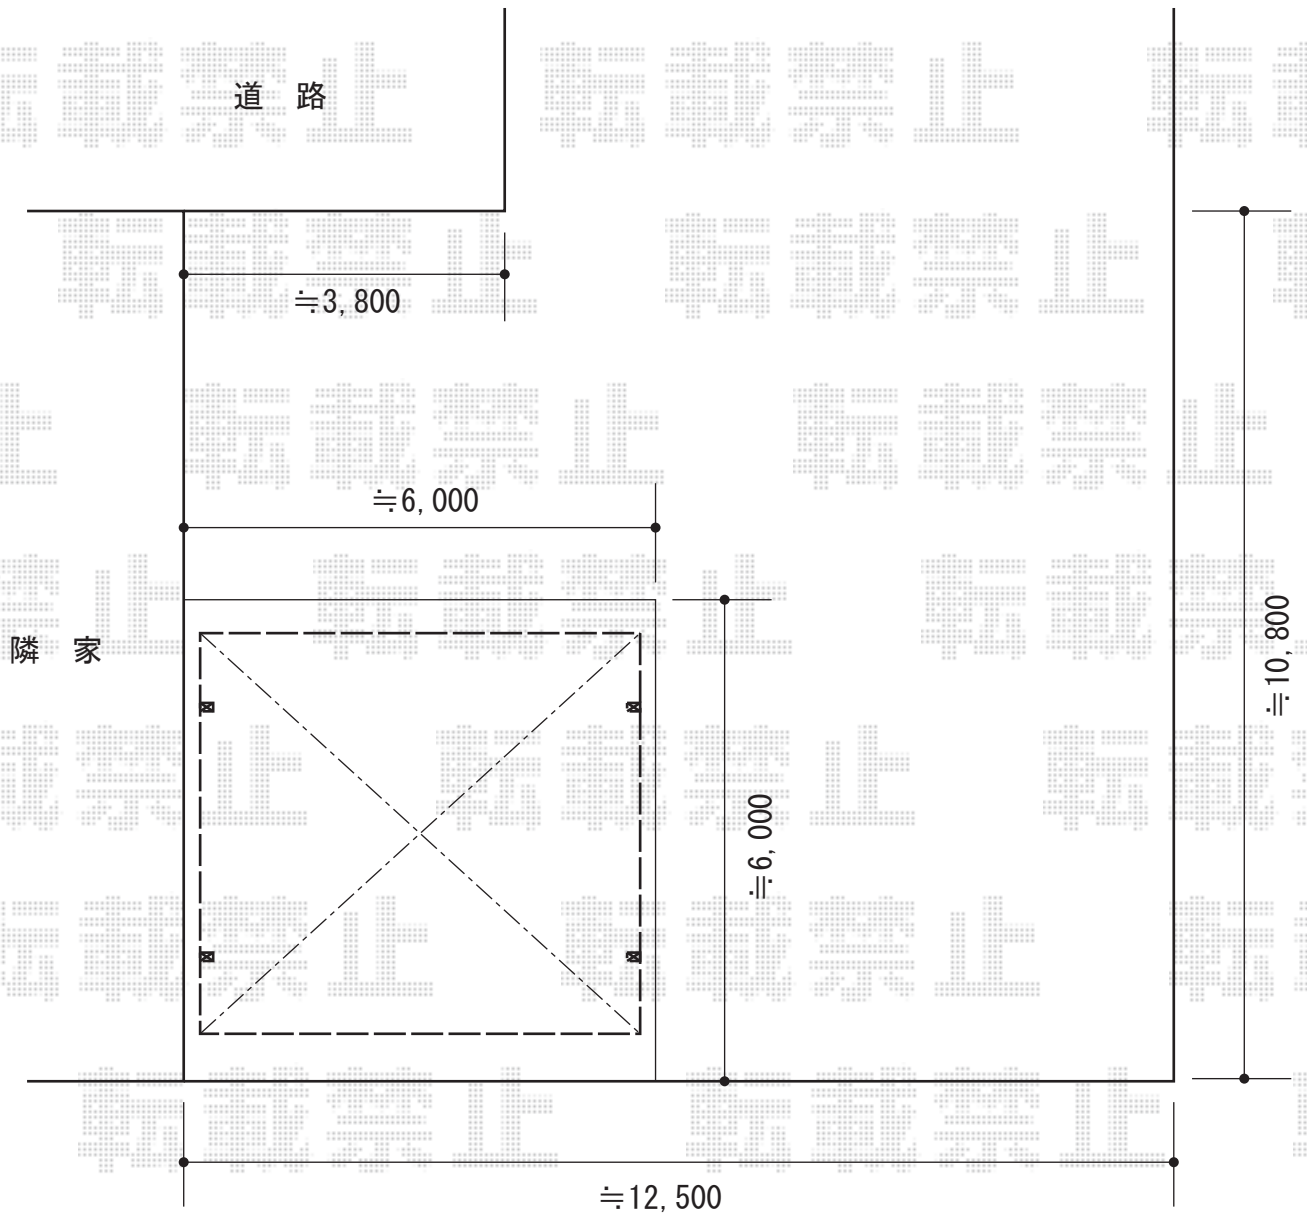

レイナツインポート 積雪～20cm対応

YKK AP レイナツインポート 積雪～20cm対応  
幅=5,097mm  
奥行=5,052mm  
色：カームブラック  
屋根材：ポリカーボネート（トーマイマット）  
柱仕様：ハイルーフ柱仕様（有効高 約2,350mm）

現場状況や作図制限により概略図の内容と多少の違いが生じることがございます。  
施工時は、現場優先とさせて頂きたく思いますので、お立会い頂き、  
最終のご指示のほど、何卒、宜しくお願い致します。