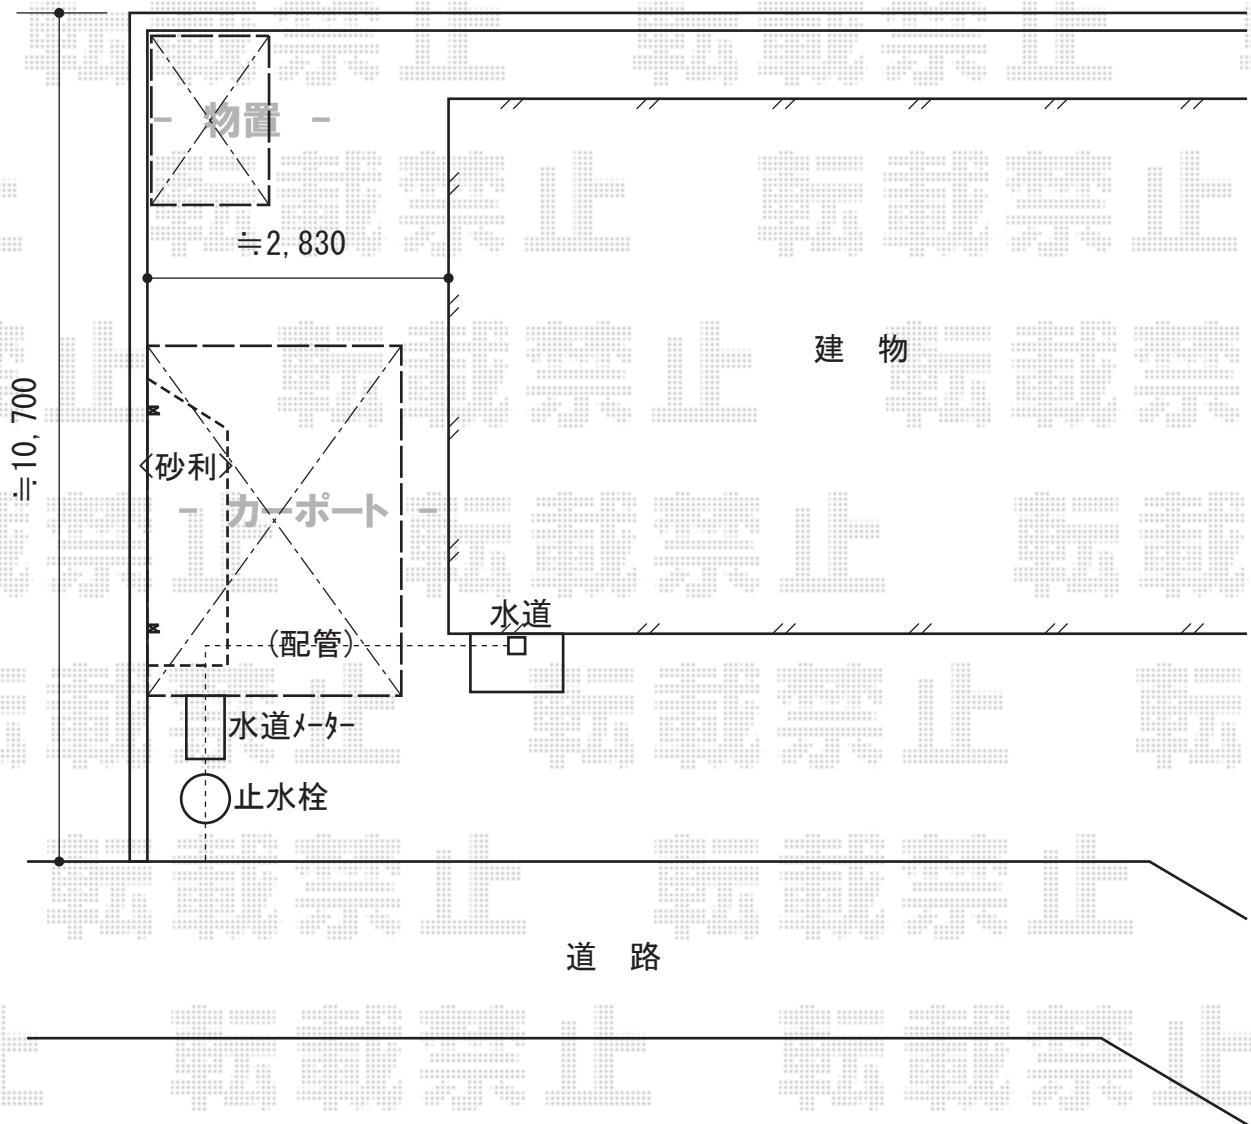

# レイナポートグラン 積雪～20cm対応

YKK AP レイナポートグラン積雪～20cm対応  
幅=2,400mm  
奥行=5,768mm  
色：ブラウン  
屋根材：ポリカーボネート（トーマイマット）  
柱仕様：標準柱仕様（有効高 約2,000mm）

現場状況や作図制限により概略図の内容と多少の違いが生じることがございます。  
施工時は、現場優先とさせて頂きたく思いますので、お立会い頂き、  
最終のご指示のほど、何卒、宜しくお願い致します。