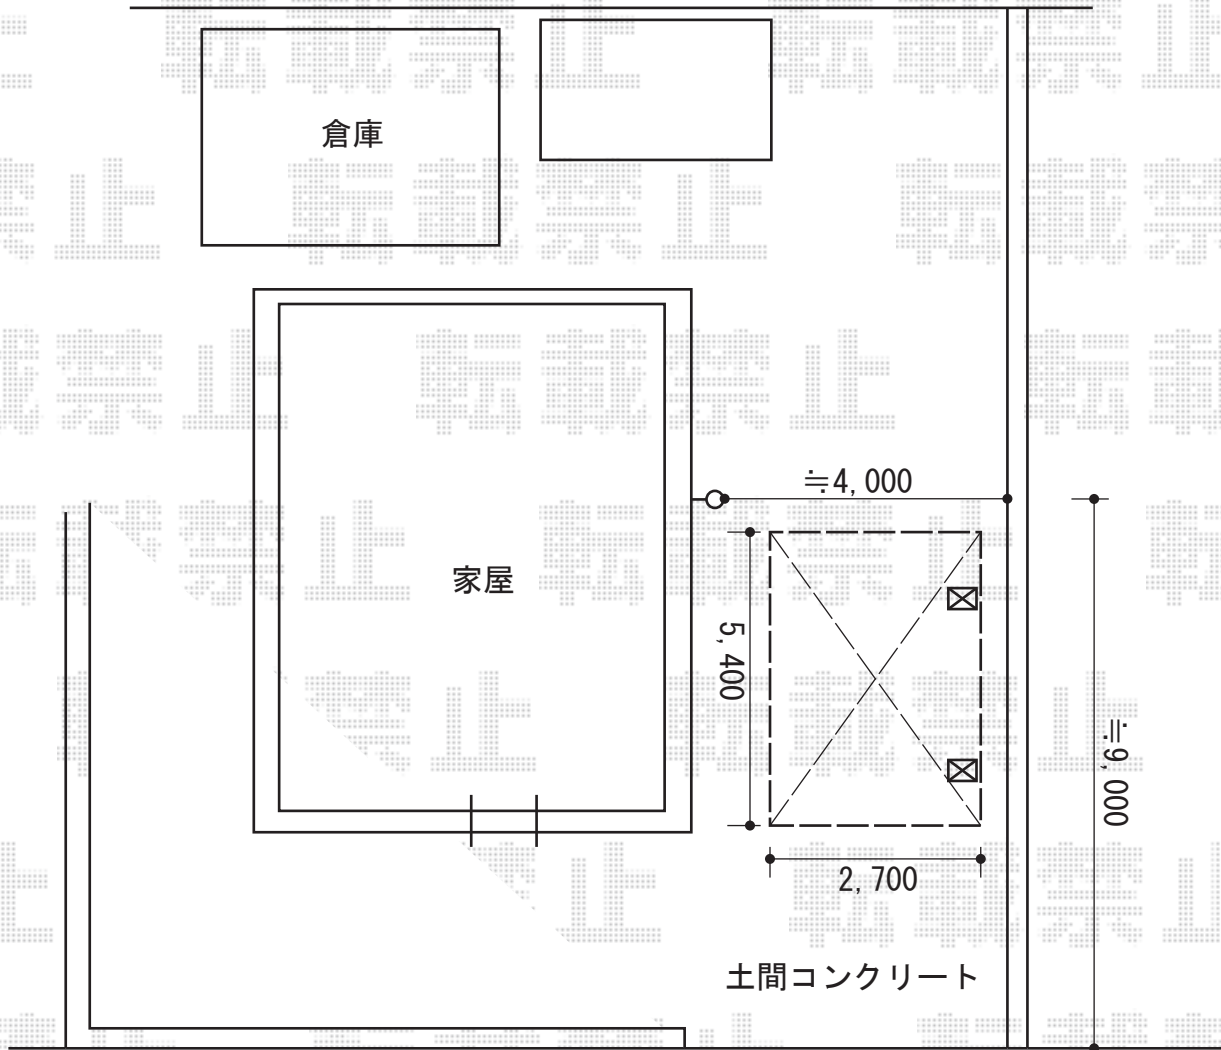

レイナポートグラン 積雪～20cm対応

YKK AP レイナポートグラン 積雪～20cm対応
幅= 2,700mm
奥行= 5,400mm
色： ブラウン
屋根材： ポリカーボネート（スモークブラウン）
柱仕様： 標準柱仕様（有効高 約2,000mm）

現場状況や作図制限により概略図の内容と多少の違いが生じることがございます。
施工時は、現場優先とさせて頂きたく思いますので、お立会い頂き、
最終のご指示のほど、何卒、宜しくお願い致します。