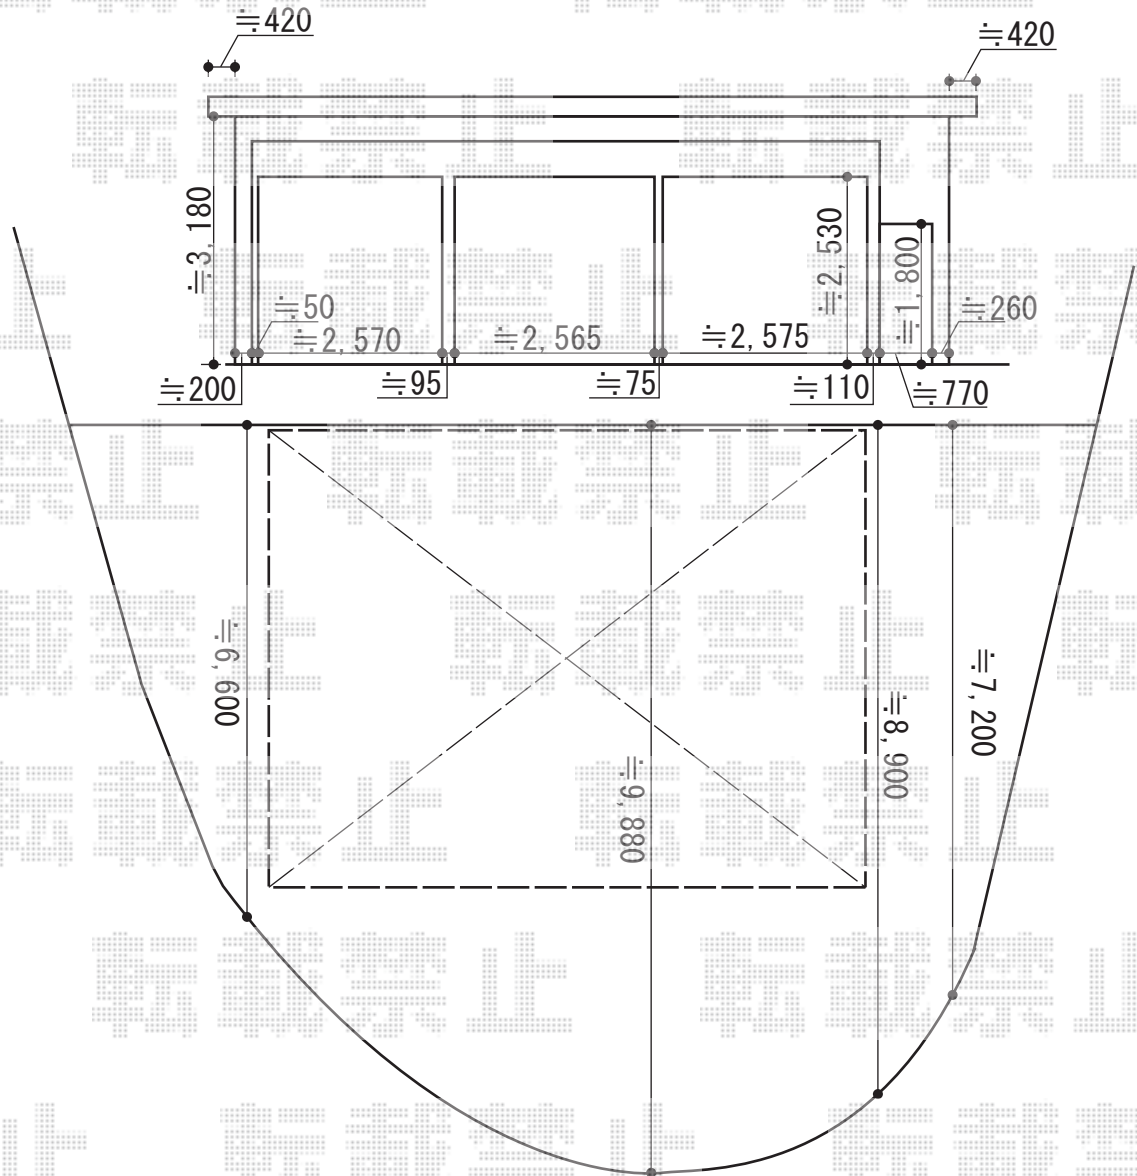

テリオスポートIII 3000 3台用 角柱8本 積雪~100cm対応

トステム テリオスポートIII 3000 3台用 角柱8本 積雪~100cm対応
 幅= 7,884mm
 奥行= 6,053mm
 色： ナチュラルシルバー
 屋根材： 遮光タイプ/スチール折板 (t=0.6/ペフ無)
 柱仕様： ロング柱30仕様 (有効高 約3,000mm)
 横材： 【仮】無し

現場状況や作図制限により概略図の内容と多少の違いが生じることがございます。
 施工時は、現場優先とさせて頂きたく思いますので、お立会い頂き、
 最終のご指示のほど、何卒、宜しくお願い致します。