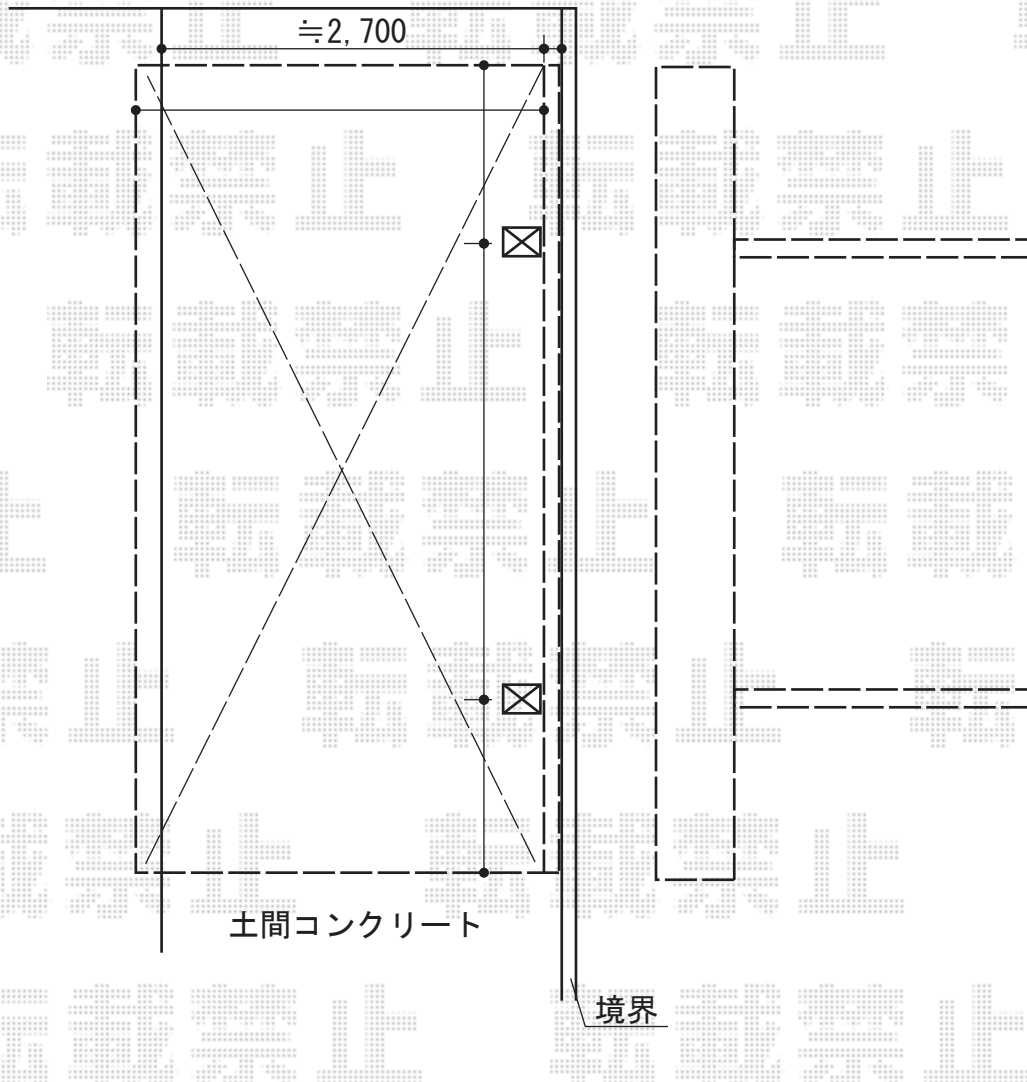

カーポート2CP-U型 積雪～20cm対応

YKK AP カーポート2CP-U型 積雪～20cm対応

幅=2,698mm

奥行=5,400mm

色：ホワイト

屋根材：（波板）トーマイ・マット調*別途

柱仕様：ハイルーフ柱仕様（有効高 約2,150mm）

オプション：収納式サポート柱*3本入り（¥30,500-）

現場状況や作図制限により概略図の内容と多少の違いが生じることがございます。
施工時は、現場優先とさせて頂きたく思いますので、お立会い頂き、
最終のご指示のほど、何卒、宜しくお願い致します。

EX-SHOP
HTTP://WWW.EX-SHOP.NET

担当：谷