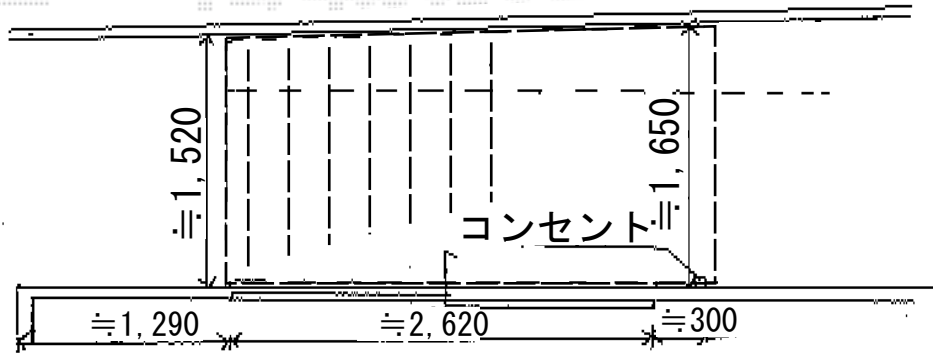

カーポート・ウッドデッキ

YKK AP リウッドデッキ200  
 間口=約3,000mm  
 出幅=4尺 (1,220mm) / 6尺 (1,820mm)  
 色：レッドブラウン/束柱色：カームブラック  
 床板：縦貼り  
 束柱：Sタイプ (450mm)

トステム カーブポートシグマIII  
 ワイド 積雪~30cm対応  
 幅=4,837mm  
 奥行=4,980mm  
 色：シャイングレー  
 屋根材：熱線吸収ポリカーボネート  
 (ライトブルーマット調)  
 柱仕様：ロング柱28仕様  
 (有効高 約2,800mm)