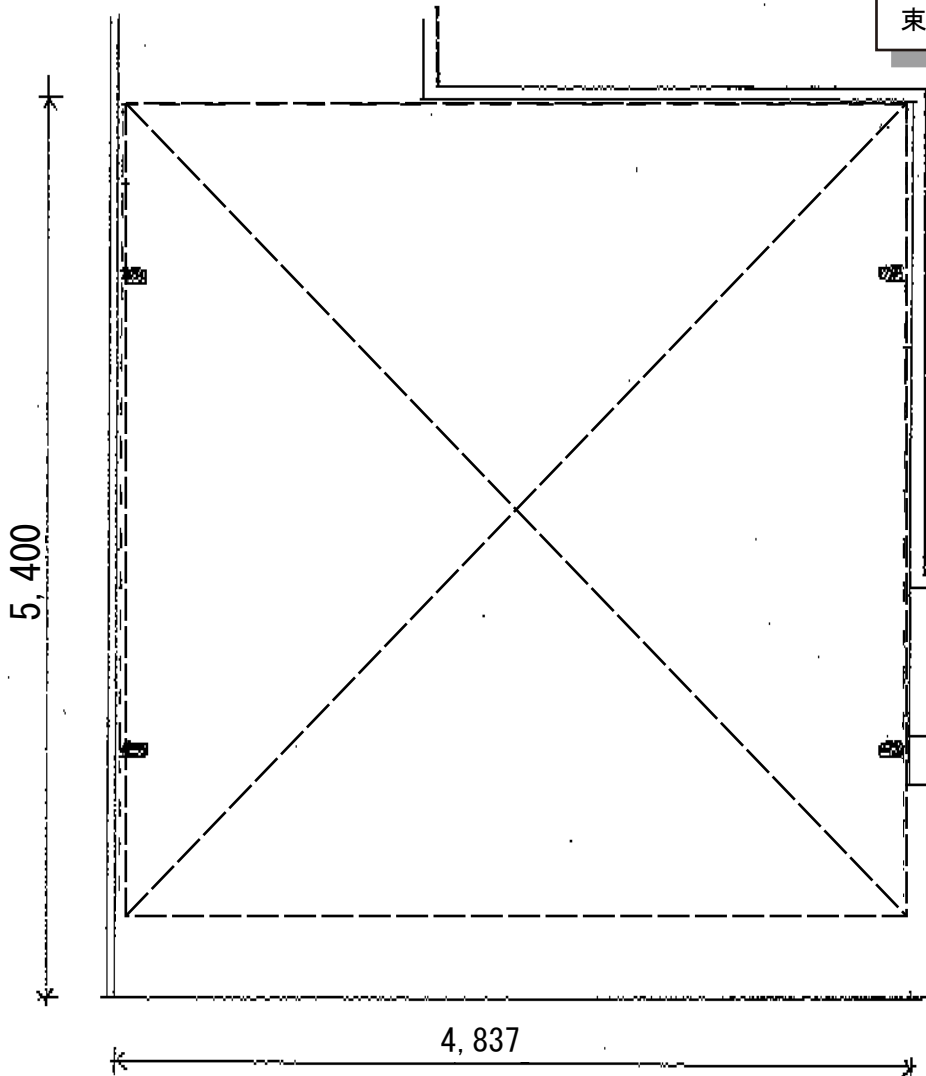

カーポート・ウッドデッキ

YKK AP リウッドデッキ200  
 間口=約3,000mm  
 出幅=4尺 (1,220mm) / 6尺 (1,820mm)  
 色：レッドブラウン/束柱色：カームブラック  
 床板：縦貼り  
 束柱：Sタイプ (450mm)

トステム カーブポートシグマIII  
 ワイド 積雪~30cm対応  
 幅=4,837mm  
 奥行=4,980mm  
 色：シャイングレー  
 屋根材：熱線吸収ポリカーボネート  
 (ライトブルーマット調)  
 柱仕様：ロング柱28仕様  
 (有効高 約2,800mm)

現場状況や作図制限により概略図の内容と多少の違いが生じることがございます。  
 施工時は、現場優先とさせて頂きたく思いますので、お立会い頂き、  
 最終のご指示のほど、何卒、宜しくお願い致します。

EX-SHOP  
 HTTP://WWW.EX-SHOP.NET  
 担当：伏見