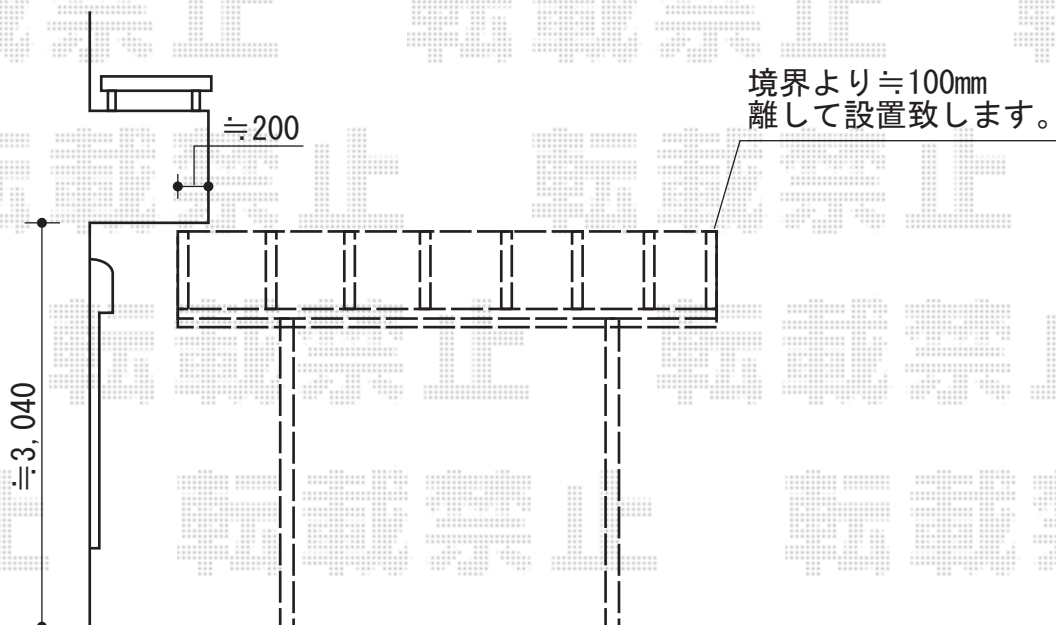

レイナポート 積雪~20cm対応

YKK AP レйнаポート 積雪~20cm対応
幅=3,000mm
奥行=5,052mm
色：ホワイト
屋根材：ポリカーボネート（トーマイマット）
柱仕様：ハイルーフ柱仕様（有効高 約2,350mm）

現場状況や作図制限により概略図の内容と多少の違いが生じることがございます。
施工時は、現場優先とさせて頂きたく思いますので、お立会い頂き、
最終のご指示のほど、何卒、宜しくお願い致します。