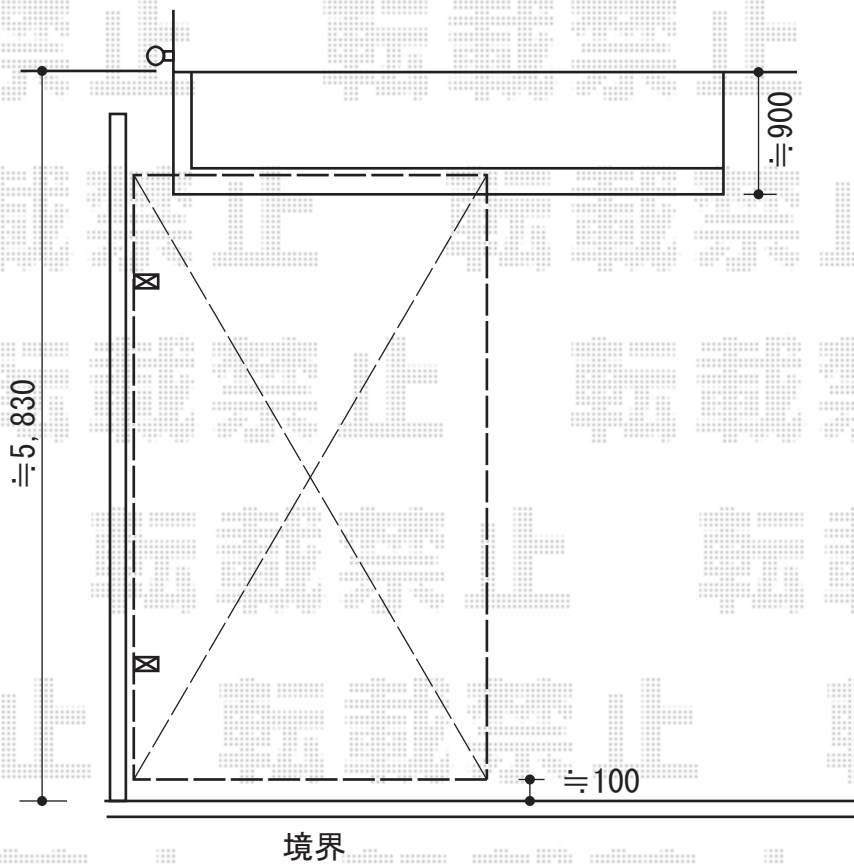

レイナポート 積雪~20cm対応

YKK AP レйнаポート 積雪~20cm対応
幅=3,000mm
奥行=5,052mm
色：ホワイト
屋根材：ポリカーボネート（トーマイマット）
柱仕様：ハイルーフ柱仕様（有効高 約2,350mm）

現場状況や作図制限により概略図の内容と多少の違いが生じることがございます。
施工時は、現場優先とさせて頂きたく思いますので、お立会い頂き、
最終のご指示のほど、何卒、宜しくお願い致します。