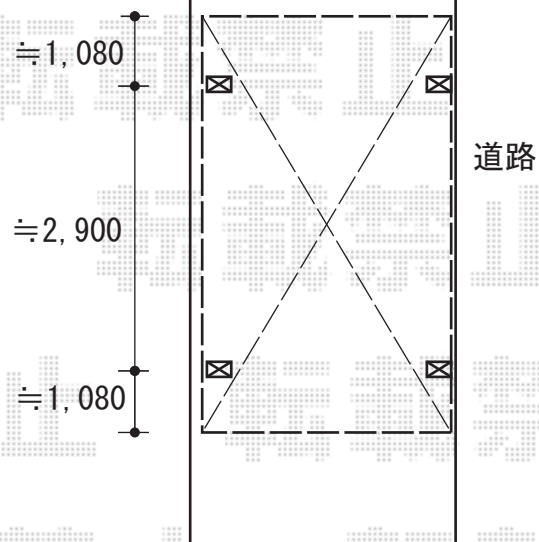

カーブポートシグマIII 積雪～30cm対応

トステム カーブポートシグマIII 積雪～30cm対応
幅=2,701mm
奥行=4,980mm
色：シャイングレー
屋根材：ガリレポリカ（クリアマット/すりガラス調）
柱仕様：ロング柱28仕様（有効高 約2,800mm）

トステム 母屋補強材
数量：3セット

トステム カーブポートシグマIII用 着脱式サポート
色：シャイングレー
柱仕様：ロング柱28仕様（
数量：1本入×2セット