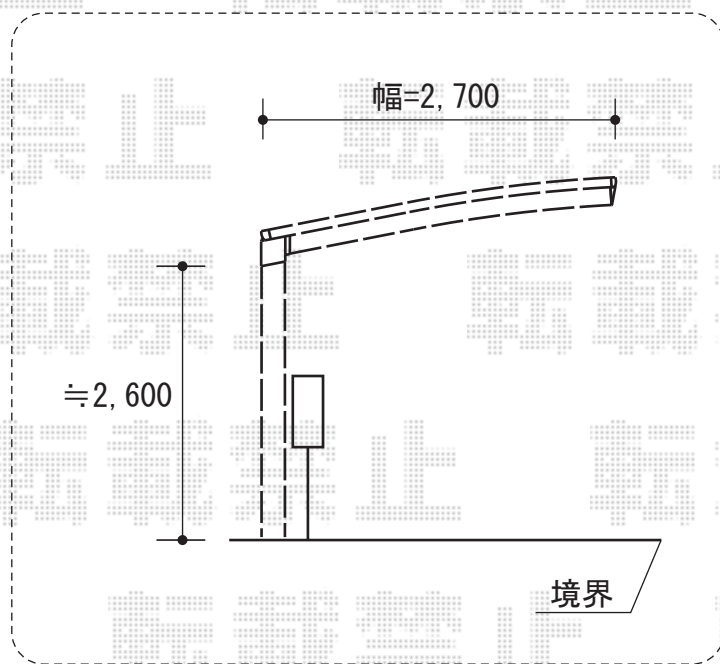

カーブポートシグマIII 積雪～30cm対応

トステム カーブポートシグマIII 積雪～30cm対応
幅=2,701mm
奥行=4,980mm
色：シャイングレー
屋根材：ガリレポリカ（クリアマット/すりガラス調）
柱仕様：ロング柱28仕様（有効高 約2,800mm）

トステム 母屋補強材
数量：3セット

トステム カーブポートシグマIII用 着脱式サポート
色：シャイングレー
柱仕様：ロング柱28仕様（
数量：1本入×2セット