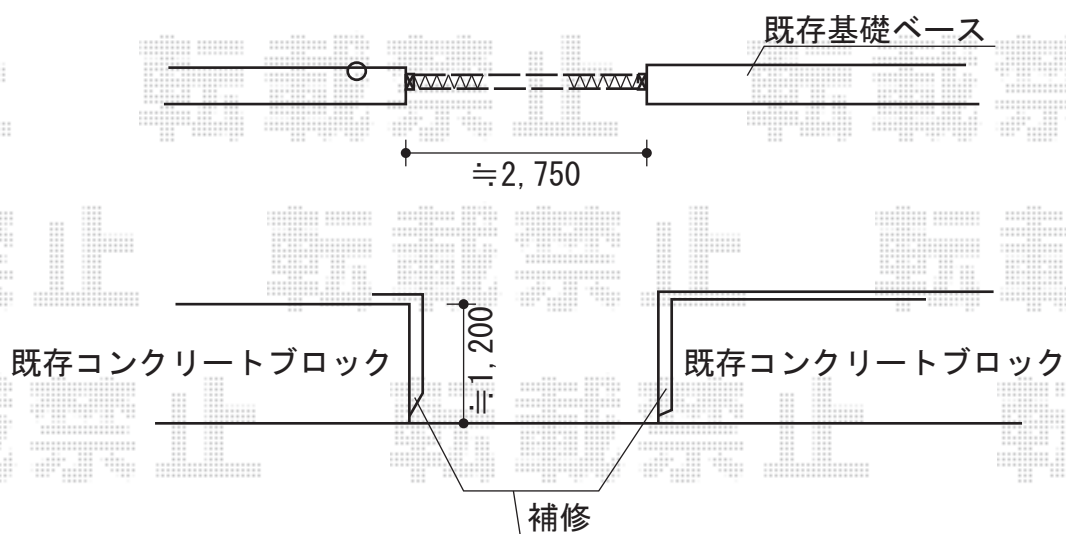

トリップゲート PB型 ノンレール 片開き 27S

Value Select トリップゲート PB型 ノンレール 片開き 27S

開口幅=2,625mm

全幅=2,725mm

たたみ幅=320.5mm

高さ=1,200mm

色：【仮】ステンカラー

キャスター数：2箇所

落棒数：1本

現場状況や作図制限により概略図の内容と多少の違いが生じることがございます。
施工時は、現場優先とさせて頂きたく思いますので、お立会い頂き、
最終のご指示のほど、何卒、宜しくお願い致します。

EX-SHOP
HTTP://WWW.EX-SHOP.NET

担当：本田