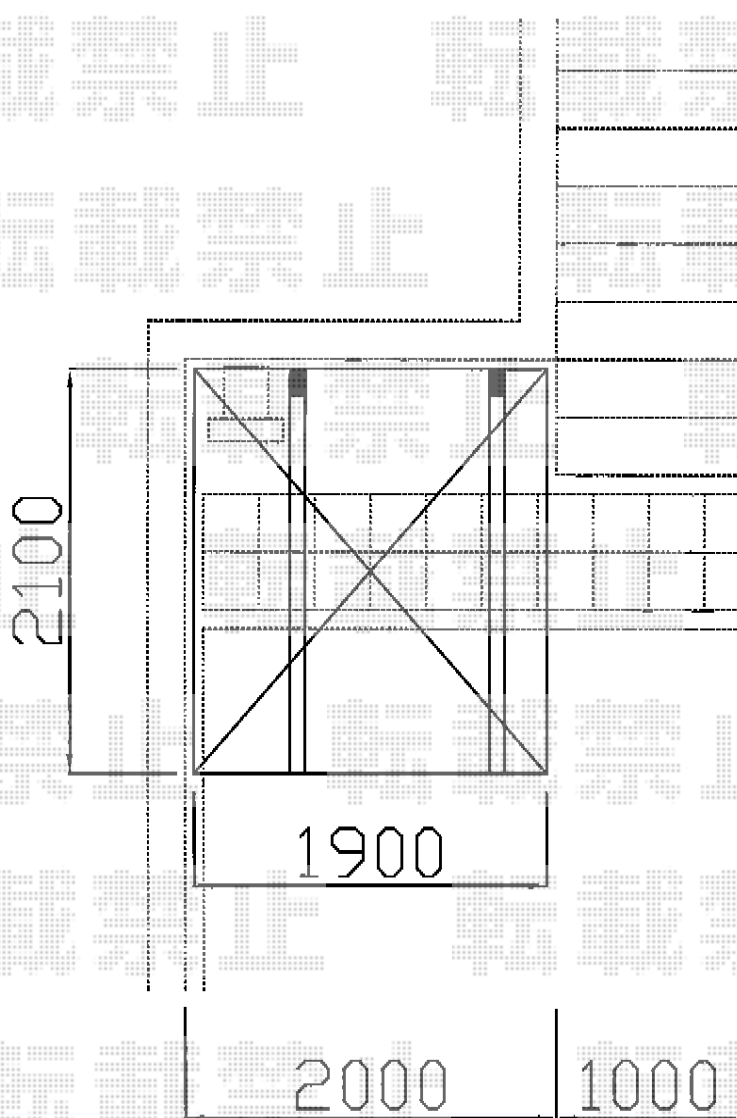

レイナポートグランミニ 積雪～20cm対応

YKK AP レイナポートグランミニ 積雪～20cm対応  
幅=2,100mm  
奥行=2,188mm  
色：プラチナステン  
屋根材：ポリカーボネート（アースブルー）  
柱仕様：標準柱仕様（有効高 約1,814mm）

現場状況や作図制限により概略図の内容と多少の違いが生じることがございます。  
施工時は、現場優先とさせていただきますので、お立会い頂き、  
最終のご指示のほど、何卒、宜しくお願い致します。