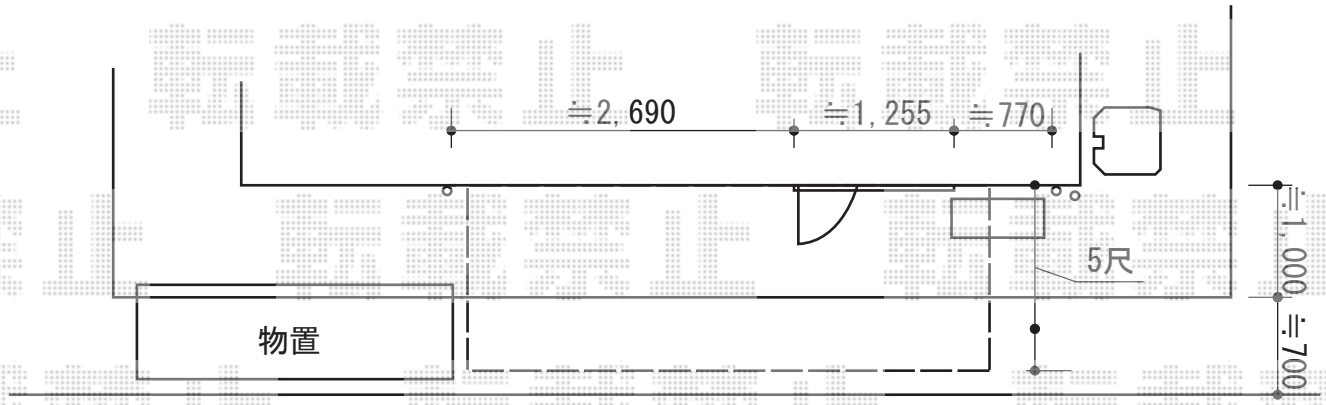

ライザーテラスII R型 テラスタイプ 単体 積雪~20cm対応

トステム ライザーテラスII R型 テラスタイプ 単体 積雪~20cm対応
間口=メーター4000 (柱芯々3,800mm 屋根幅4,020mm)
出幅=5尺 (1,485mm)
色 : ホワイト
屋根材 : ポリカーボネート (クリアマット・すりガラス調)
柱仕様 : ロング柱/柱位置固定タイプ (柱2本)
施工方法 : 上止め仕様
追加部材 : 屋根材ホルダー

現場状況や作図制限により概略図の内容と多少の違いが生じることがございます。
施工時は、現場優先とさせて頂きたく思いますので、お立会い頂き、
最終のご指示のほど、何卒、宜しくお願い致します。

EX-SHOP
HTTP://WWW.EX-SHOP.NET

担当 : 岡本