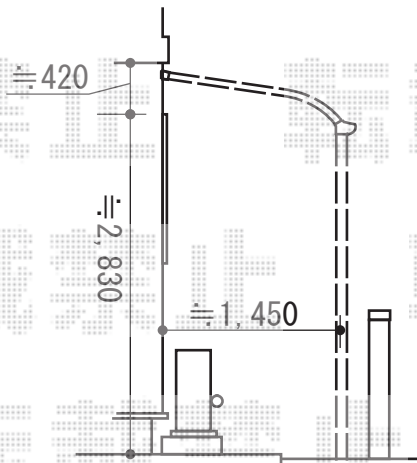

ライザーテラスII R型 テラスタイプ 単体 積雪~20cm対応

トステム ライザーテラスII R型 テラスタイプ 単体 積雪~20cm対応
間口=メーター4000 (柱芯々3,800mm 屋根幅4,020mm)
出幅=5尺 (1,485mm)
色 : ホワイト
屋根材 : ポリカーボネート (クリアマット・すりガラス調)
柱仕様 : ロング柱/柱位置固定タイプ (柱2本)
施工方法 : 上止め仕様
追加部材 : 屋根材ホルダー

現場状況や作図制限により概略図の内容と多少の違いが生じることがございます。
施工時は、現場優先とさせて頂きたく思いますので、お立会い頂き、
最終のご指示のほど、何卒、宜しくお願い致します。

EX-SHOP
HTTP://WWW.EX-SHOP.NET

担当 : 岡本