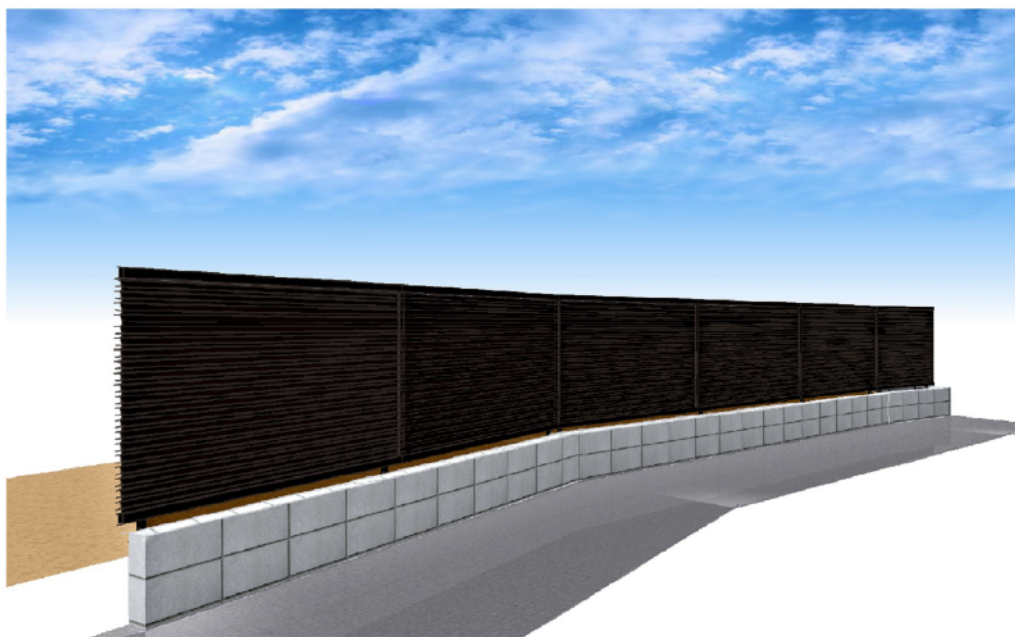

ハイスクリーンフェンスA型 フリーポールタイプ

TOEX ハイスクリーンフェンスA型 フリーポールタイプ
本体1枚 (W×H) = (1,967.5mm×1,400mm) (¥46,200) × 6枚
柱仕様：T-14 (¥8,400) × 15本
継手セット：(¥550) × 3セット
目隠しコーナー継手：T-14 (¥5,160) × 2セット
端部キャップ：(¥660) × 1セット
色：オータムブラウン