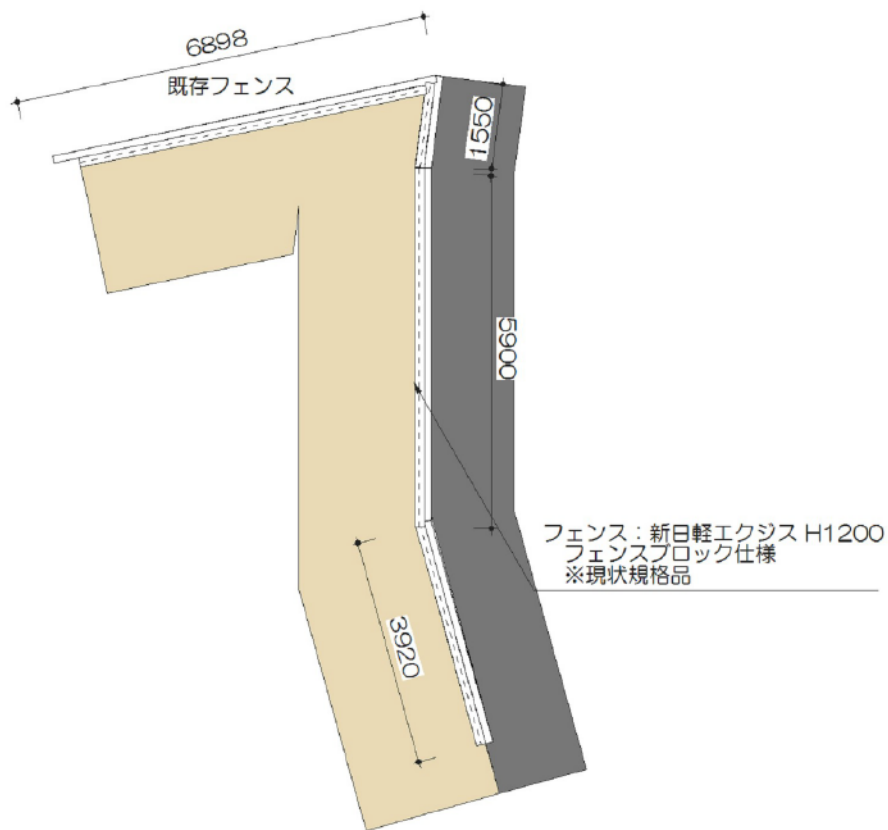

ハイスクリーンフェンスA型 フリーポールタイプ

TOEX ハイスクリーンフェンスA型 フリーポールタイプ
本体1枚 (W×H) = (1,967.5mm×1,400mm) (¥46,200) × 6枚
柱仕様：T-14 (¥8,400) × 15本
継手セット：(¥550) × 3セット
目隠しコーナー継手：T-14 (¥5,160) × 2セット
端部キャップ：(¥660) × 1セット
色：オータムブラウン