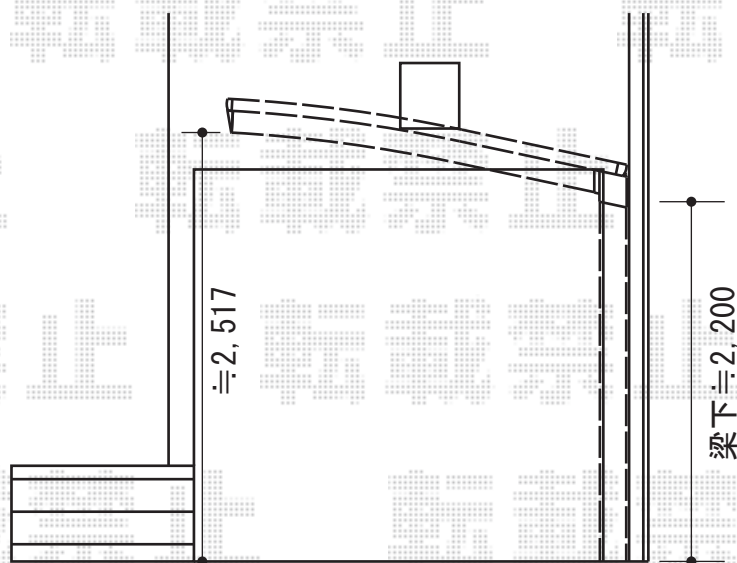

レイナポートグランミニ 積雪～20cm対応

YKK AP レイナポートグランミニ 積雪～20cm対応
幅=2,100mm
奥行=2,188mm
色：プラチナステン
屋根材：熱線遮断ポリカーボネート（アースブルーマット調）
柱仕様：ハイルーフ柱仕様

現場状況や作図制限により概略図の内容と多少の違いが生じることがございます。
施工時は、現場優先とさせていただきますので、お立会い頂き、
最終のご指示のほど、何卒、宜しくお願い致します。