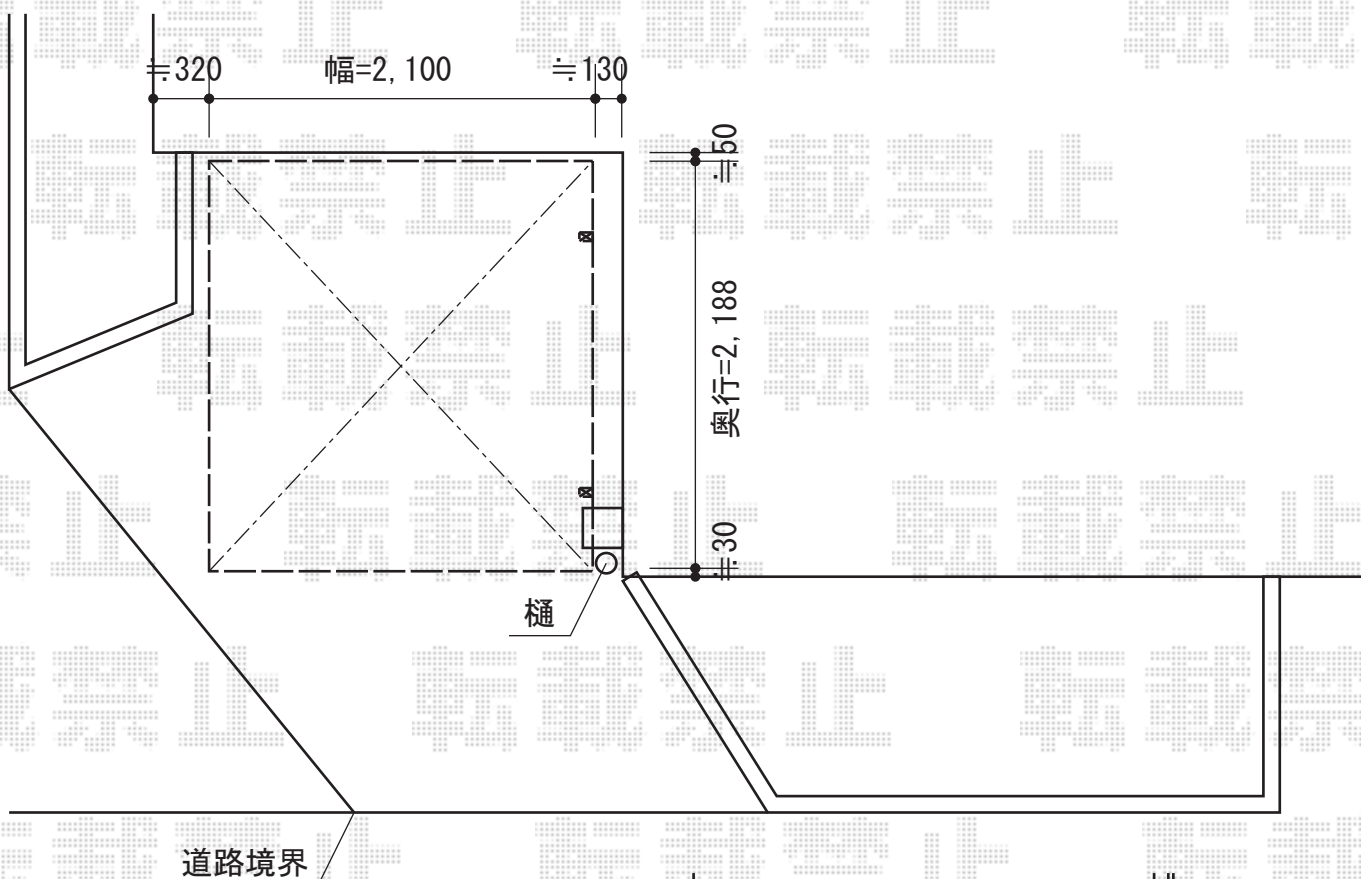

レイナポートグランミニ 積雪～20cm対応

YKK AP レイナポートグランミニ 積雪～20cm対応
幅=2,100mm
奥行=2,188mm
色：プラチナステン
屋根材：熱線遮断ポリカーボネート（アースブルーマット調）
柱仕様：ハイルーフ柱仕様

現場状況や作図制限により概略図の内容と多少の違いが生じることがございます。
施工時は、現場優先とさせていただきますので、お立会い頂き、
最終のご指示のほど、何卒、宜しくお願い致します。