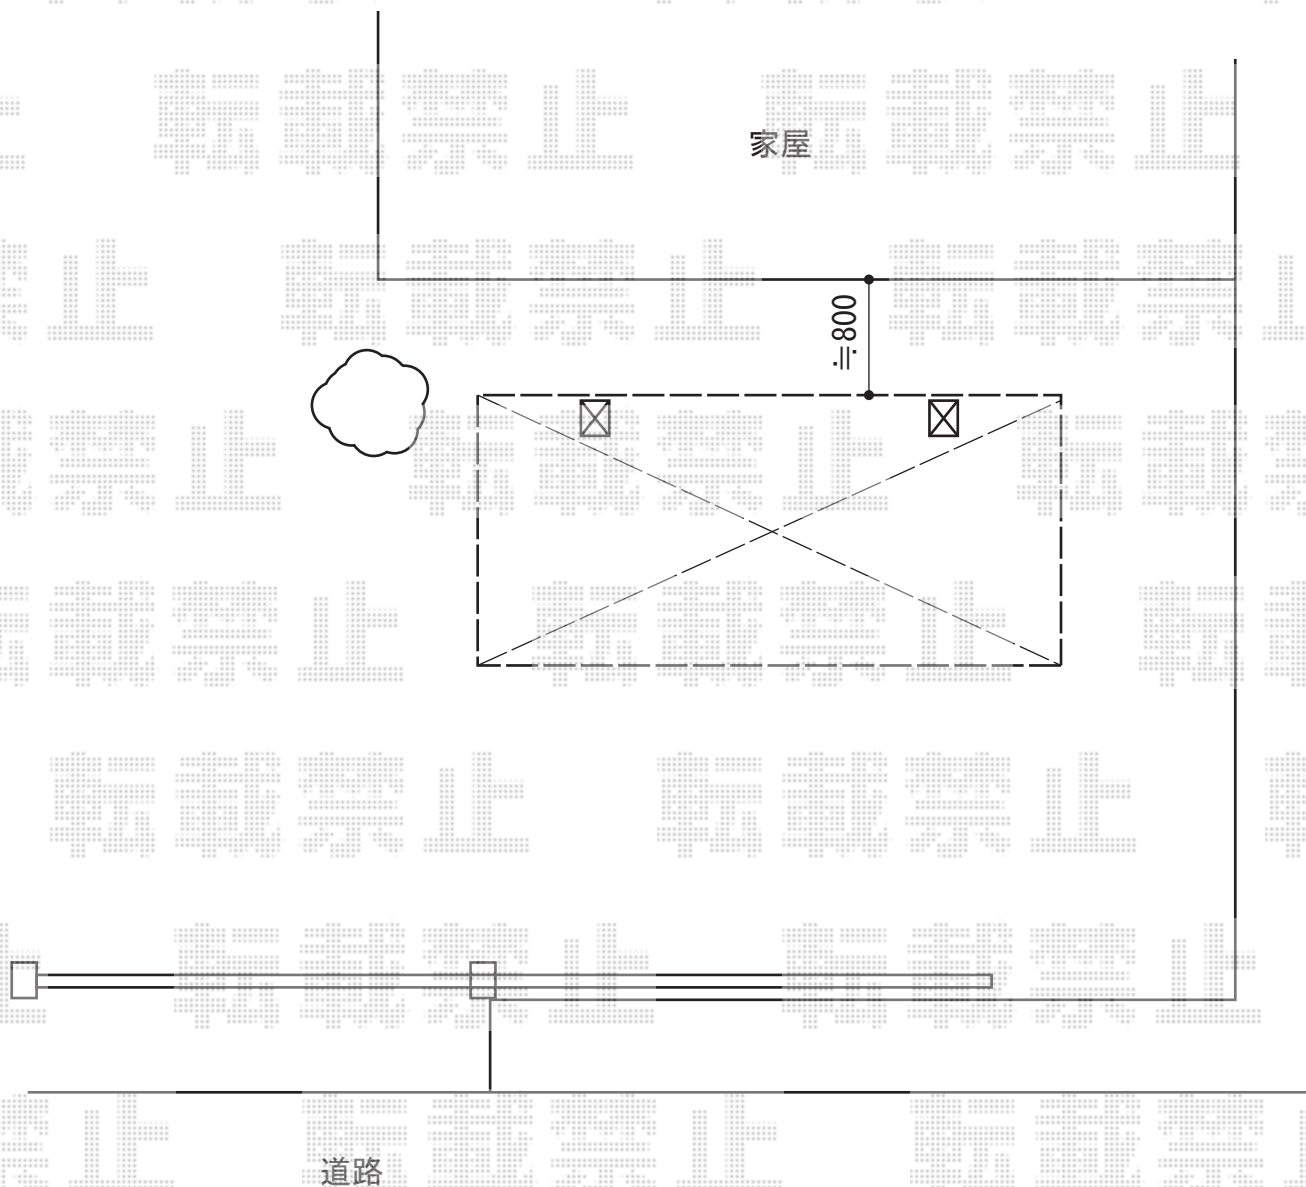

プレシオスポート 積雪～20cm対応

Value Select プレシオスポート 積雪～20cm対応
幅=2,700mm
奥行=5,052mm
色：グレースブラウン
屋根材：ポリカーボネート（スカイブルー）
柱仕様：ハイルーフ柱仕様（有効高 約2,250mm）

現場状況や作図制限により概略図の内容と多少の違いが生じることがございます。
施工時は、現場優先とさせて頂きたく思いますので、お立会い頂き、
最終のご指示のほど、何卒、宜しくお願い致します。