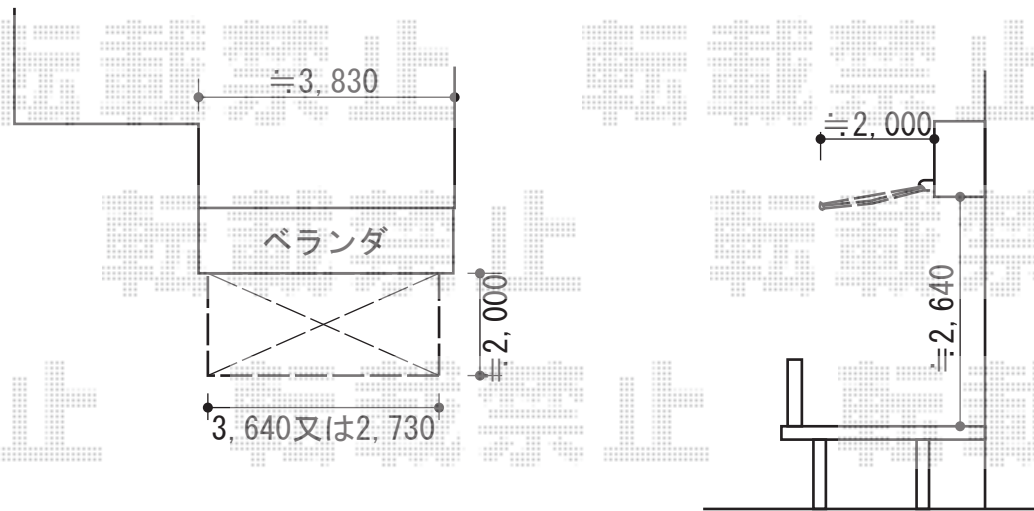

彩風CR型 電動リモコン式

トステム 彩風CR型 電動リモコン式
間口=関東間2.0間 (3,640mm)
出幅=2,000mm
本体色：シャイングレー
キャンバス色：熱線断熱キャンバス ベージュS
スクリーン色：ライトベージュ
駆動：電動リモコン式/外観右駆動
追加部材：ベースプレート一式 (¥21,700)

現場状況や作図制限により概略図の内容と多少の違いが生じることがございます。
施工時は、現場優先とさせて頂きたく思いますので、お立会い頂き、
最終のご指示のほど、何卒、宜しくお願い致します。