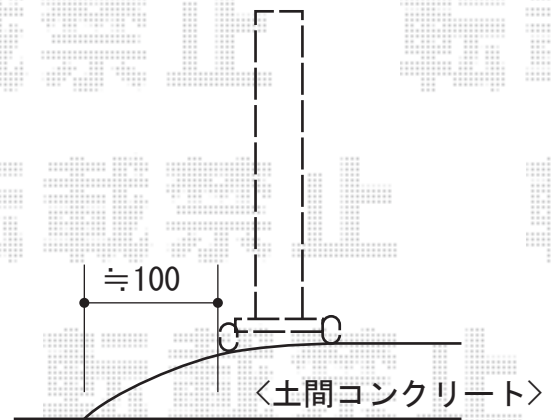

# イノーバH 片開き ノンレール

東工シャッター イノーバH 片開き ノンレール  
開口幅=3,293mm  
全幅=3,373mm  
たたみ幅=509mm  
高さ=1,210mm  
色：ブロンズ  
キャスター数：3個  
落棒数：3本

現場状況や作図制限により概略図の内容と多少の違いが生じることがございます。  
施工時は、現場優先とさせていただきますので、お立会い頂き、  
最終のご指示のほど、何卒、宜しくお願い致します。