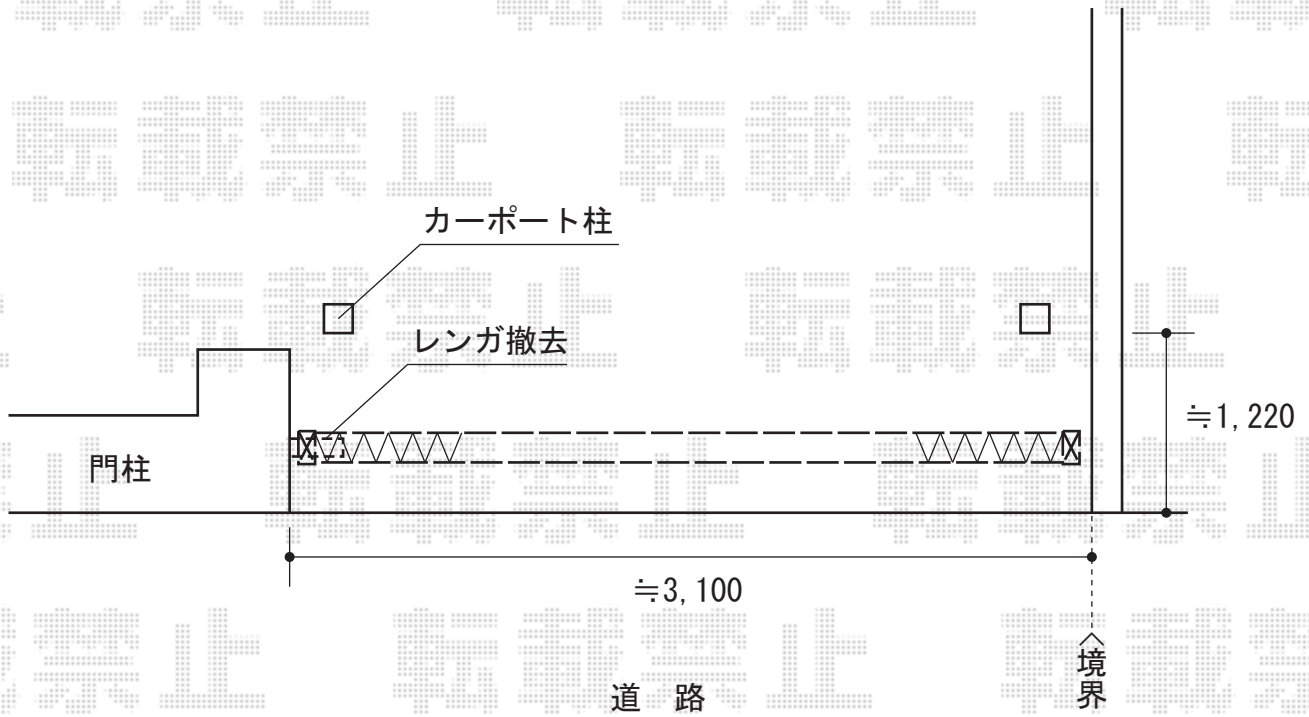

# イノーバH 片開き ノンレール

東工シャッター イノーバH 片開き ノンレール  
開口幅=3,293mm  
全幅=3,373mm  
たたみ幅=509mm  
高さ=1,210mm  
色：ブロンズ  
キャスター数：3個  
落棒数：3本

現場状況や作図制限により概略図の内容と多少の違いが生じることがございます。  
施工時は、現場優先とさせていただきますので、お立会い頂き、  
最終のご指示のほど、何卒、宜しくお願い致します。