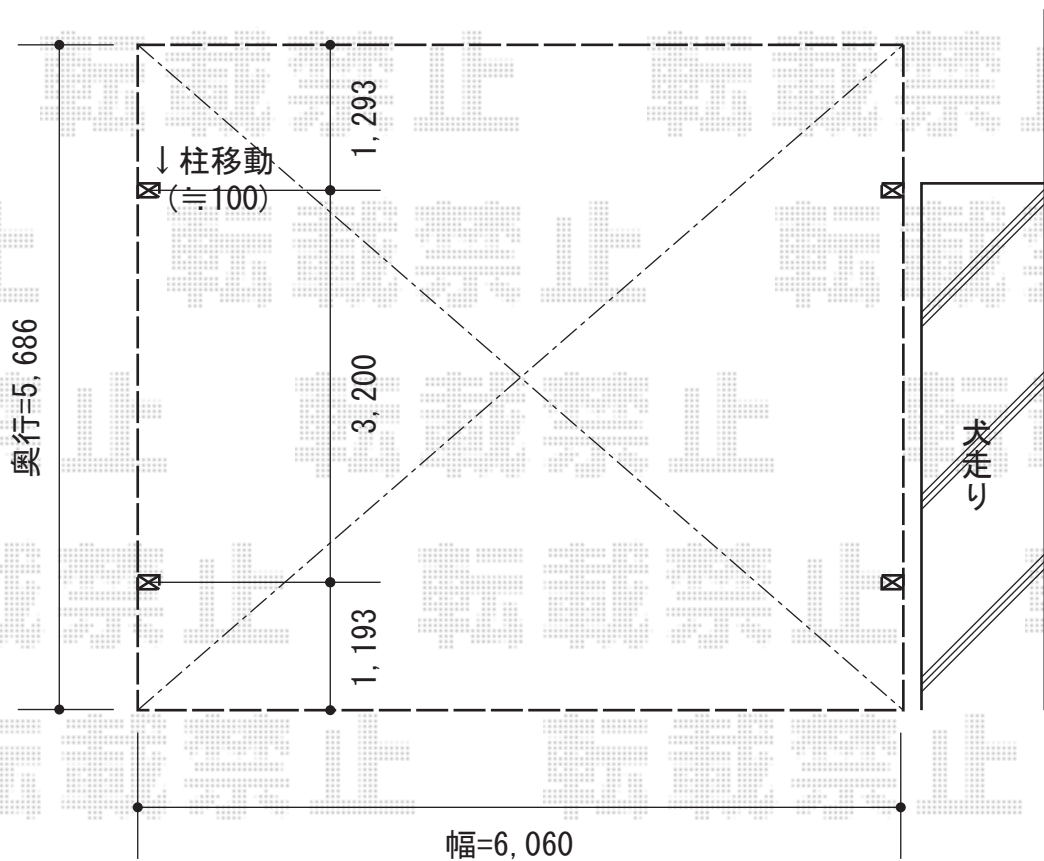

カーブポートシグマIII ワイド 積雪～30cm対応

トステム カーブポートシグマIII ワイド 積雪～30cm対応
幅=6,060mm
奥行=5,686mm
色：シャイングレー
屋根材：熱線吸収ポリカーボネート（ライトブルーマット調）
柱仕様：ロング柱23仕様（有効高 約2,300mm）

現場状況や作図制限により概略図の内容と多少の違いが生じることがございます。
施工時は、現場優先とさせて頂きたく思いますので、お立会い頂き、
最終のご指示のほど、何卒、宜しくお願い致します。