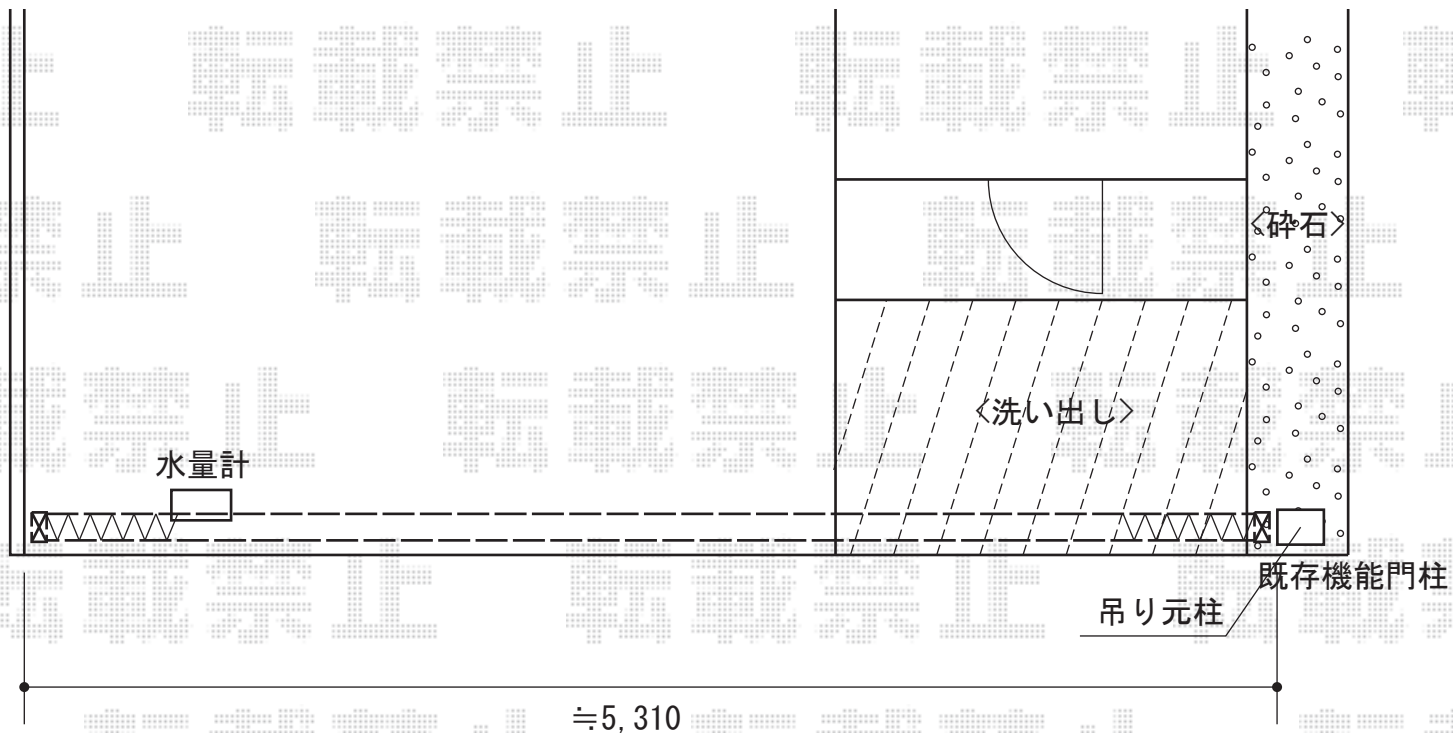

レイオス 4型 ノンレール 片開き

YKK AP レイオス 4型 ノンレール 片開き
開口幅=5,008mm
全幅=5,407mm
たたみ幅=747mm
高さ=柱：1,070 mm 扉：1,050mm
色：プラチナステン
キャスター数：4箇所
落棒数：4本

現場状況や作図制限により概略図の内容と多少の違いが生じることがございます。
施工時は、現場優先とさせていただきますので、お立会い頂き、
最終のご指示のほど、何卒、宜しくお願い致します。