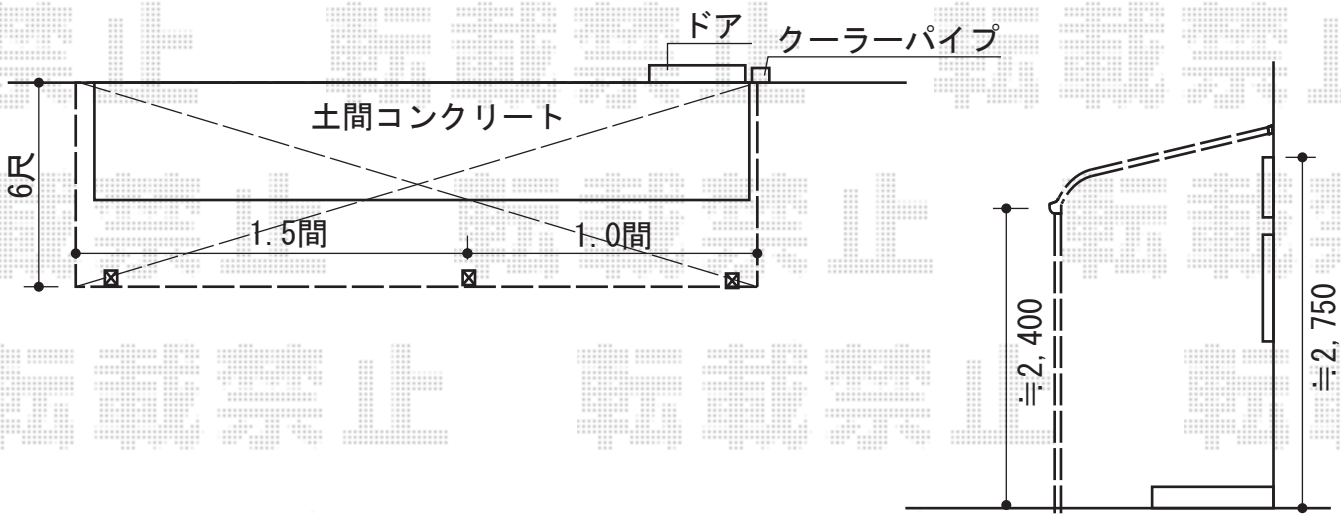

パワーアルファ RB型 1500 テラスタイプ 単体 積雪～50cm対応

トステム パワーアルファ RB型 1500 テラスタイプ 単体 積雪～50cm対応  
間口= 関東間2.5間通し (柱芯々4,605mm 屋根幅5,360mm)  
出幅= 6尺 (1,785mm)  
色: オータムブラウン  
屋根材: ポリカーボネート (ブラウン)  
柱仕様: 柱位置固定タイプ (柱2本)  
施工方法: 上止め仕様  
オプション: 吊り下げ物干し 標準 2本入