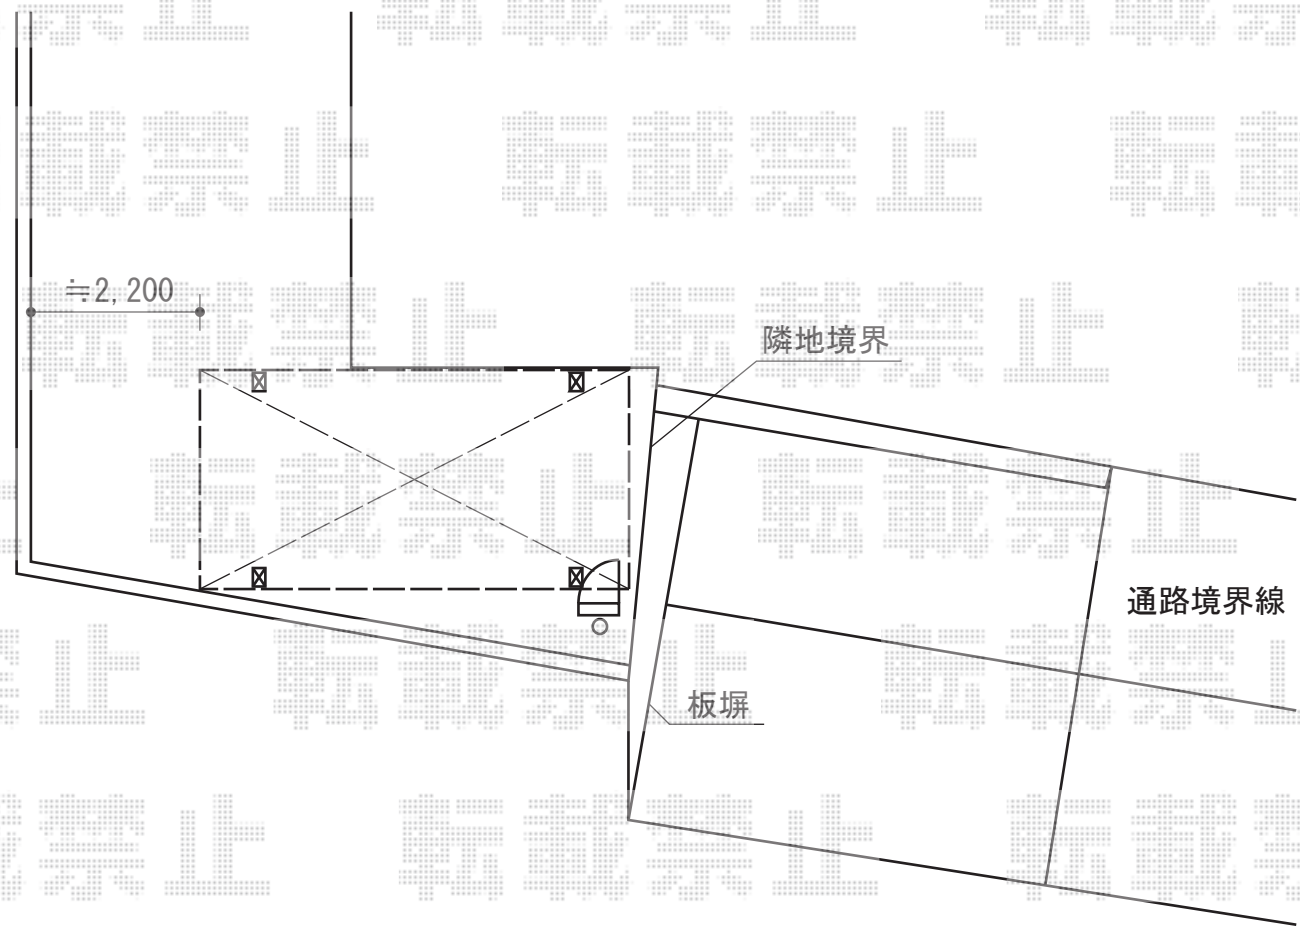

レイナワンポートグラン 積雪～20cm対応

YKK AP レイナワンポートグラン 積雪～20cm対応
幅= 2,738mm
奥行= 5,052mm
色： カームブラック
屋根材： ポリカーボネート（トーマイマット）
柱仕様： ハイルーフ柱仕様（有効高 約2,350mm）

現場状況や作図制限により概略図の内容と多少の違いが生じることがございます。
施工時は、現場優先とさせて頂きたく思いますので、お立会い頂き、
最終のご指示のほど、何卒、宜しくお願い致します。