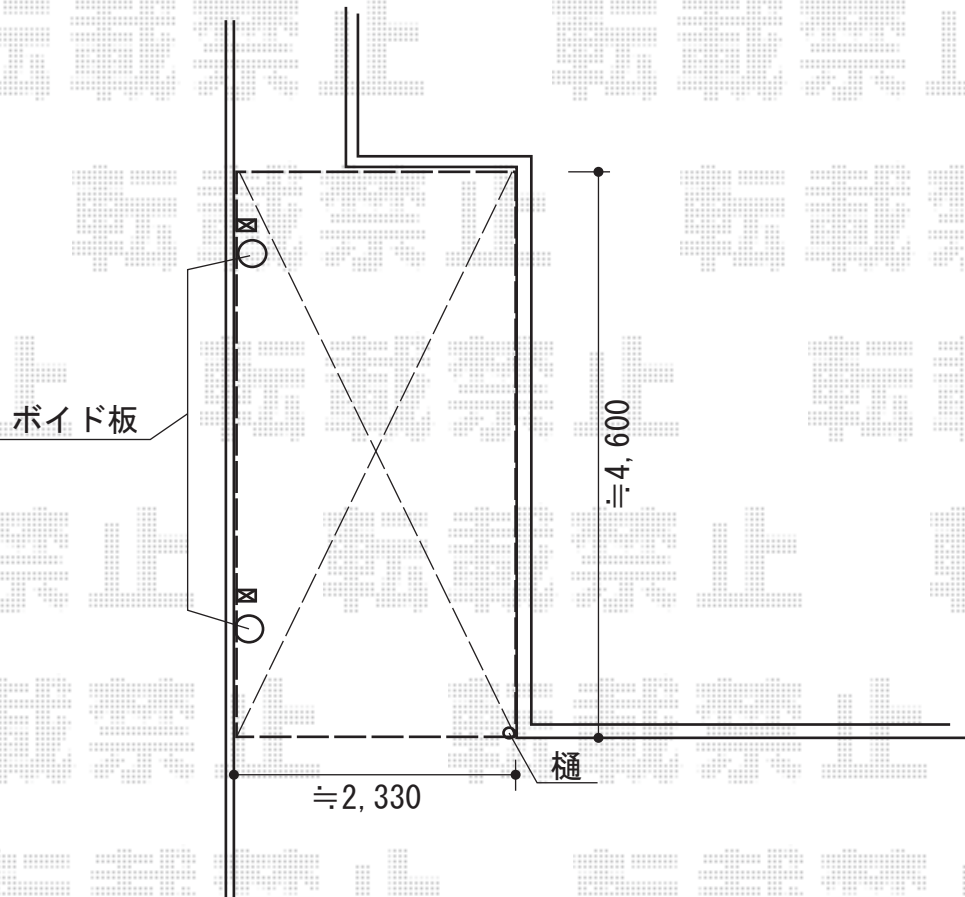

レイナポートグラン 積雪～20cm対応

YKK AP レйнаポートグラン積雪～20cm対応
幅=2,400mm
奥行=5,052mm
色：ホワイト
屋根材：ポリカーボネート（トーマイマット）
柱仕様：ハイルーフ柱仕様（有効高 約2,300mm）

現場状況や作図制限により概略図の内容と多少の違いが生じることがございます。
施工時は、現場優先とさせて頂きたく思いますので、お立会い頂き、
最終のご指示のほど、何卒、宜しくお願い致します。