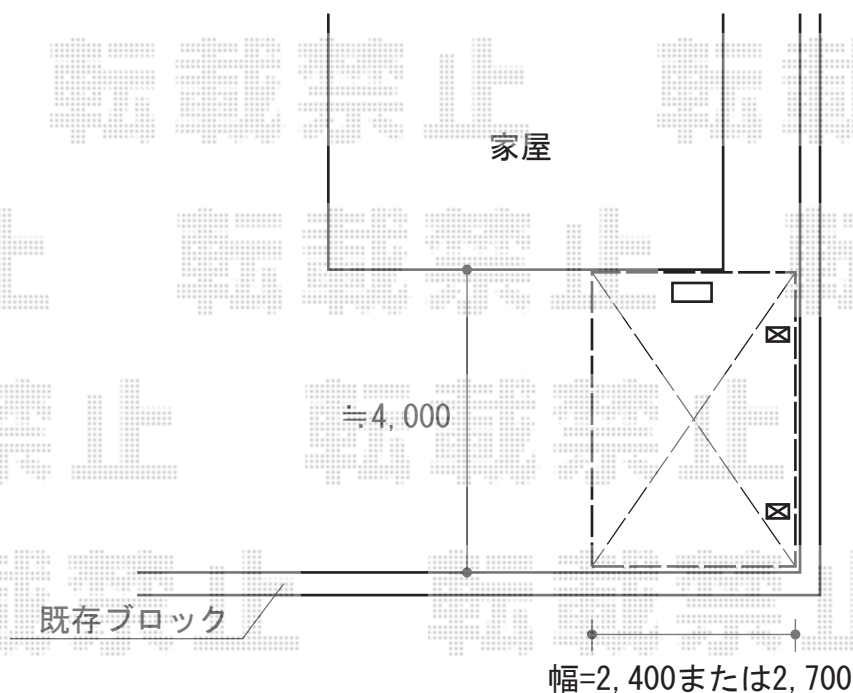

プレシオスポーツ 積雪～20cm対応

Value Select プレシオスポーツ 積雪～20cm対応
幅=2,400mm
奥行=5,052mm
色：ノーブルステン
屋根材：ポリカーボネート（ガラスマット）
柱仕様：ハイルーフ柱仕様（有効高 約2,250mm）

現場状況や作図制限により概略図の内容と多少の違いが生じることがございます。
施工時は、現場優先とさせて頂きたく思いますので、お立会い頂き、
最終のご指示のほど、何卒、宜しくお願い致します。